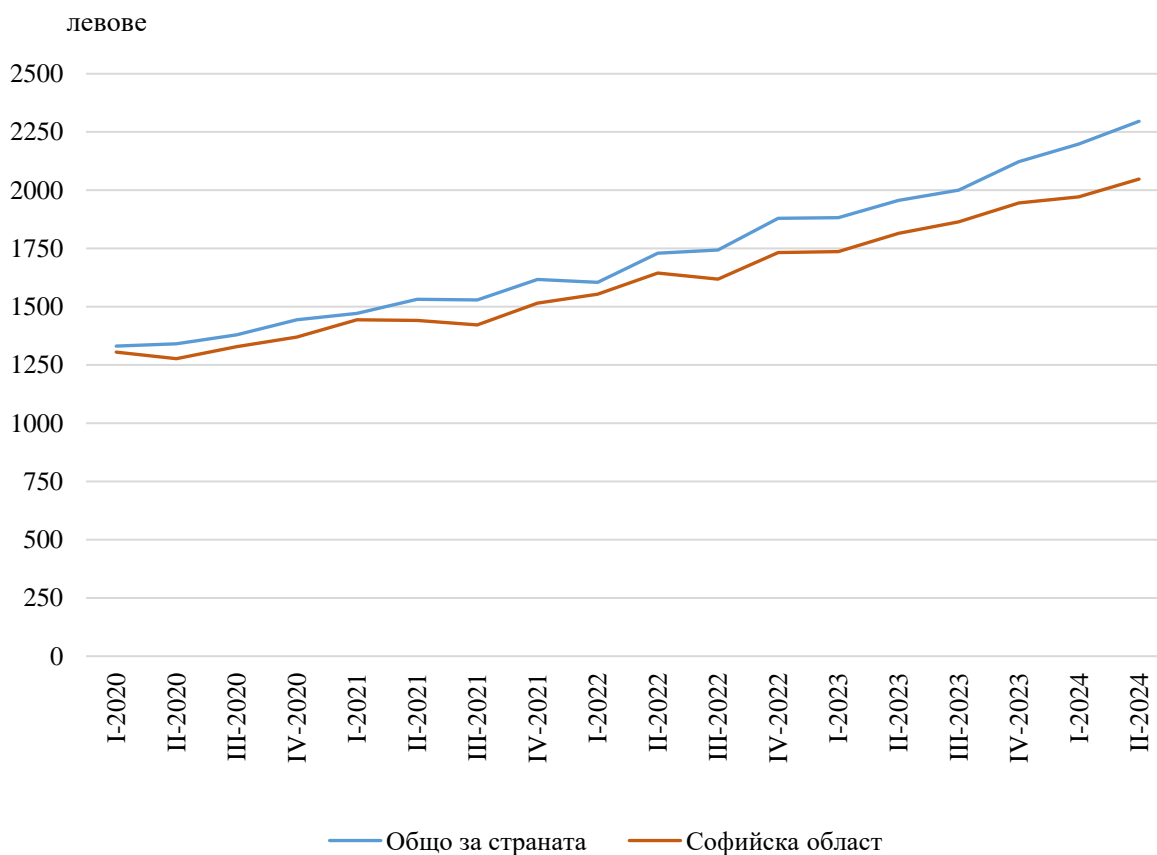

Териториално статистическо бюро - Югозапад
Отдел „Статистически изследвания - Софийска област“

**НАЕТИ ЛИЦА И СРЕДНА БРУТНА РАБОТНА ЗАПЛАТА В СОФИЙСКА ОБЛАСТ
ПРЕЗ ВТОРОТО ТРИМЕСЕЧИЕ НА 2024 ГОДИНА**

По предварителни данни на Националния статистически институт наетите лица по трудово и служебно правоотношение в Софийска област към края на юни 2024 г. са 59 042. В сравнение с останалите области от Югозападен район Софийска област е на трето място след областите София (столица) и Благоевград, като към края на юни 2024 г. обхваща 5.8% от наетите лица в него.

Средната брутна месечна работна заплата в Софийска област за април 2024 г. е 2 024 лв., за май – 2 102 лв. и за юни – 2 018 лв. За второто тримесечие на тази година тя е 2 048 лв., което нарежда Софийска област на четвърто място в страната по размер на средната брутна месечна работна заплата за този период след областите София (столица), Варна и Враца. През второ тримесечие на 2024 г. средната брутна месечна работна заплата на наетите в Софийска област остава под размера на тази за страната (2 296 лв.).

През последните 5 години средната месечна работна заплата в Софийска област е нараснала с 56.9% - от 1 305 лв. за първо тримесечие на 2020 г. до 2 048 лв. за второ тримесечие на 2024 година.

Фиг. 1. Средна брутна месечна работна заплата в страната и Софийска област по тримесечия за периода 2020 - 2024 година

Методологични бележки

Данните са получени от тримесечното Наблюдение на наетите лица, отработеното време, средствата за работна заплата и други разходи за труд, което има за цел да изследва текущото състояние и динамика на основни аспекти на пазара на труда. Наблюдението е репрезентативно, като се използва стратифицирана случайна извадка от предприятия. Генералната съвкупност се стратифицира по следните критерии: териториален признак - 28 административни области, икономическа дейност по КИД - 2008, размер на предприятието според броя на наетите лица.