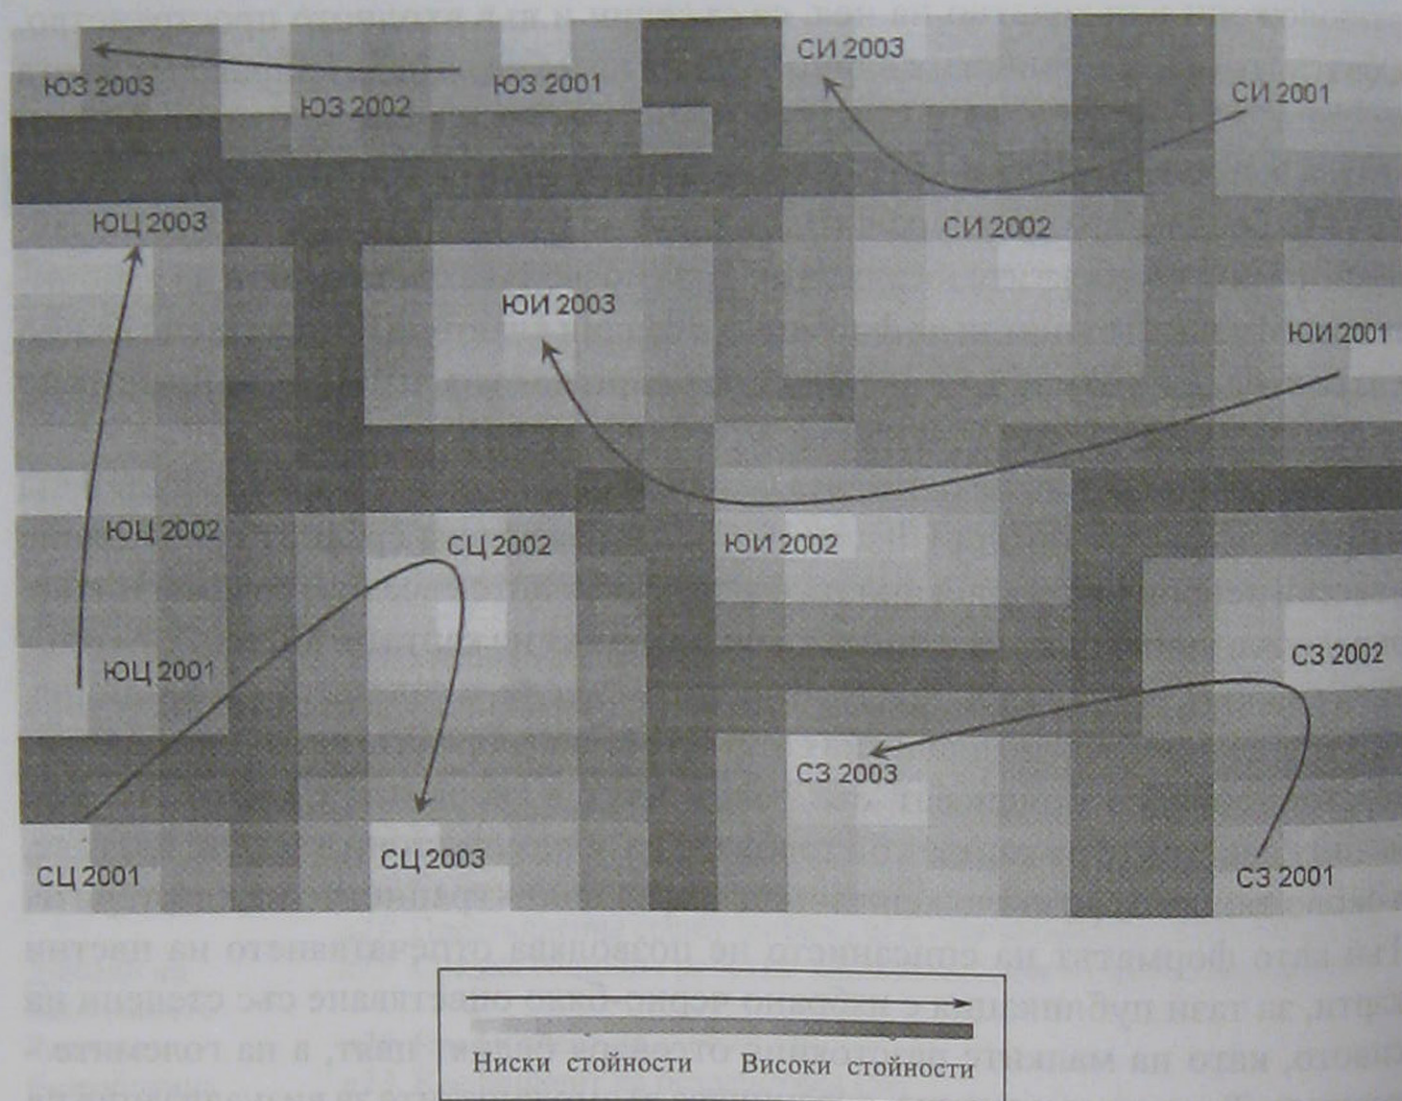

високи. Оцветяването е същото, както при унифицираната матрица на разстоянията - на малките стойности отговаря белият цвят, а на големите - черният.

**РЕЗУЛТАТИ** На фиг. 1 е представена унифицираната матрица на разстоянията за топологичната карта на Кохонен с размери 20x20 неврона<sup>1</sup>. Обектите на входното пространство са състоянията на шестте района за планиране през трите години. "Пътят" на районите за планиране е проследен чрез стрелки, свързващи състоянията им от началото до края на периода.

Фиг. 1. Унифицирана матрица на разстоянията

<sup>1</sup> Топологичните карти с унифицираната матрица на разстоянията и картите на показателите са съставени чрез разработен от автора софтуер с помощта на Visual Basic for Applications в Microsoft Excel.