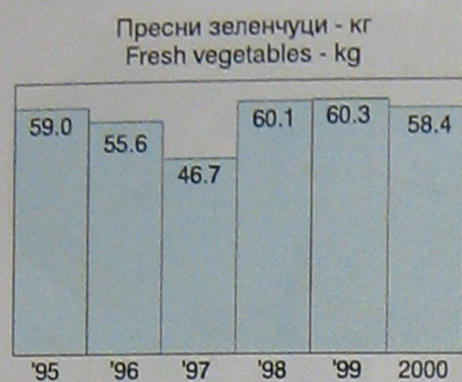

VI. ДОХОДИ, РАЗХОДИ И ПОТРЕБЛЕНИЕ НА ДОМАКИНСТВОТА

ГОДИШНО ПОТРЕБЛЕНИЕ НА ОСНОВНИ ХРАНИТЕЛНИ ПРОДУКТИ ОТ ДОМАКИНСТВОТА - средно на човек
ANNUAL HOUSEHOLD CONSUMPTION OF MAIN FOODS - average per capita

СТРУКТУРА НА ОБЩИЯ ПОТРЕБИТЕЛСКИ РАЗХОД НА ДОМАКИНСТВОТА ПО ГРУПИ РАЗХОДИ - %
STRUCTURE OF THE OVERALL HOUSEHOLDS CONSUMER EXPENDITURE BY GROUPS OF EXPENDITURES - %