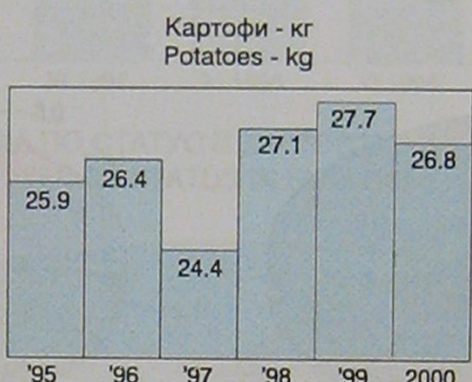

VI. ДОХОДИ, РАЗХОДИ И ПОТРЕБЛЕНИЕ НА ДОМАКИНСТВОТА

ГОДИШНО ПОТРЕБЛЕНИЕ НА ОСНОВНИ ХРАНИТЕЛНИ ПРОДУКТИ ОТ ДОМАКИНСТВОТА - средно на човек
ANNUAL HOUSEHOLD CONSUMPTION OF MAIN FOODS - average per capita

СТРУКТУРА НА ОБЩИЯ ПОТРЕБИТЕЛСКИ РАЗХОД НА ДОМАКИНСТВОТА ПО ГРУПИ РАЗХОДИ - %
STRUCTURE OF THE OVERALL HOUSEHOLDS CONSUMER EXPENDITURE BY GROUPS OF EXPENDITURES - %