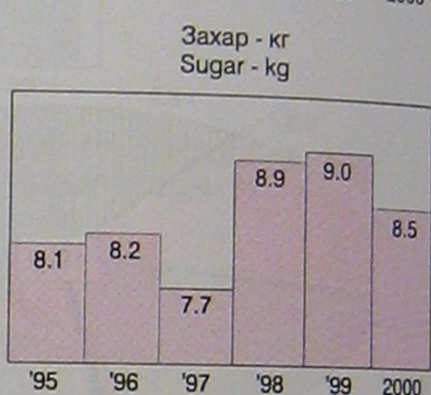

VI. ДОХОДИ, РАЗХОДИ И ПОТРЕБЛЕНИЕ НА ДОМАКИНСТВОТА

ГОДИШНО ПОТРЕБЛЕНИЕ НА ОСНОВНИ ХРАНИТЕЛНИ ПРОДУКТИ ОТ ДОМАКИНСТВОТА - средно на човек
ANNUAL HOUSEHOLD CONSUMPTION OF MAIN FOODS - average per capita

СТРУКТУРА НА ОБЩИЯ ПОТРЕБИТЕЛСКИ РАЗХОД НА ДОМАКИНСТВОТА ПО ГРУПИ РАЗХОДИ - %
STRUCTURE OF THE OVERALL HOUSEHOLDS CONSUMER EXPENDITURE BY GROUPS OF EXPENDITURES - %