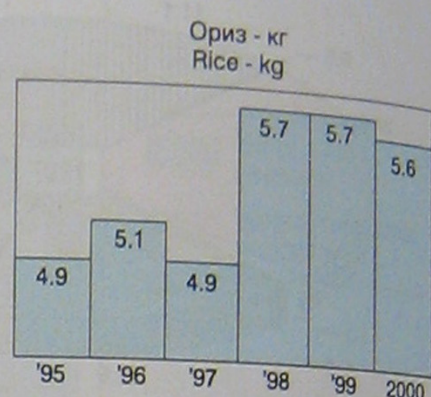

VI. ДОХОДИ, РАЗХОДИ И ПОТРЕБЛЕНИЕ НА ДОМАКИНСТВОТА

ГОДИШНО ПОТРЕБЛЕНИЕ НА ОСНОВНИ ХРАНИТЕЛНИ ПРОДУКТИ ОТ ДОМАКИНСТВОТА - средно на човек
ANNUAL HOUSEHOLD CONSUMPTION OF MAIN FOODS - average per capita

СТРУКТУРА НА ОБЩИЯ ПОТРЕБИТЕЛСКИ РАЗХОД НА ДОМАКИНСТВОТА ПО ГРУПИ РАЗХОДИ - %
STRUCTURE OF THE OVERALL HOUSEHOLDS CONSUMER EXPENDITURE BY GROUPS OF EXPENDITURES - %