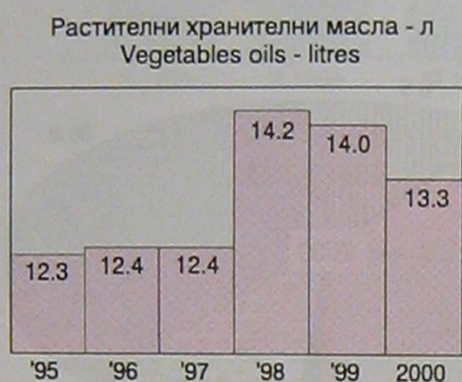

VI. ДОХОДИ, РАЗХОДИ И ПОТРЕБЛЕНИЕ НА ДОМАКИНСТВОТА

ГОДИШНО ПОТРЕБЛЕНИЕ НА ОСНОВНИ ХРАНИТЕЛНИ ПРОДУКТИ ОТ ДОМАКИНСТВОТА - средно на човек
ANNUAL HOUSEHOLD CONSUMPTION OF MAIN FOODS - average per capita

СТРУКТУРА НА ОБЩИЯ ПОТРЕБИТЕЛСКИ РАЗХОД НА ДОМАКИНСТВОТА ПО ГРУПИ РАЗХОДИ - %
STRUCTURE OF THE OVERALL HOUSEHOLDS CONSUMER EXPENDITURE BY GROUPS OF EXPENDITURES - %