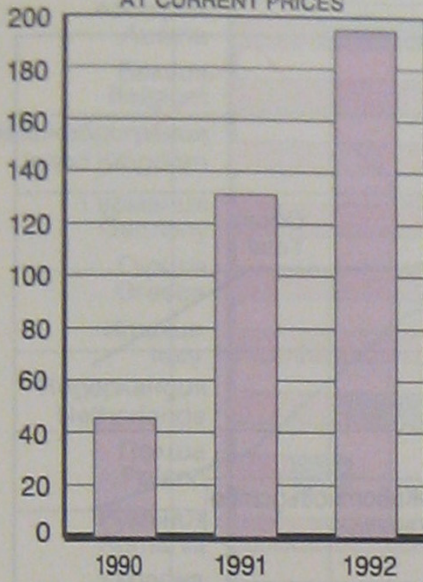

БРУТЕН ВЪТРЕШЕН ПРОДУКТ
GROSS DOMESTIC PRODUCT

МАРД. ЛВ. ПО ЦЕНИ
НА СЪОТВЕТНАТА ГОДИНА
BILLION LEVS
AT CURRENT PRICES

СТРУКТУРА - %
STRUCTURE - %

ИНДЕКСИ НА ПРОМИШЛЕНАТА ПРОДУКЦИЯ
INDEX NUMBERS OF INDUSTRIAL PRODUCTION

СТРУКТУРА НА ПРОМИШЛЕНАТА ПРОДУКЦИЯ - %
STRUCTURE OF INDUSTRIAL PRODUCTION - %