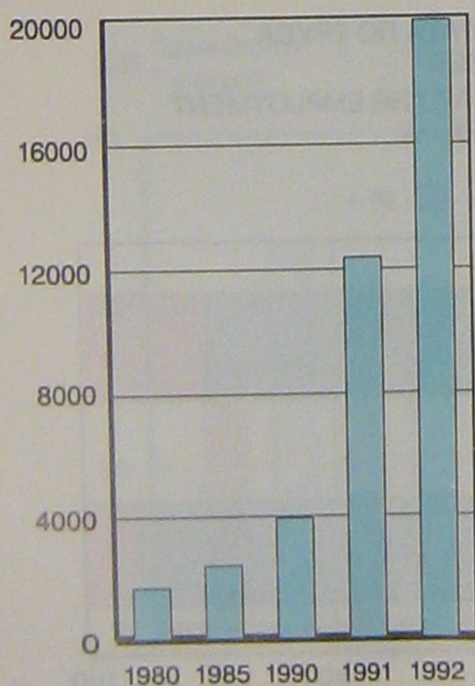

ИЗПЛАТЕНИ ПЕНСИИ - МЛН. ЛВ.
PENSIONS - Million levs