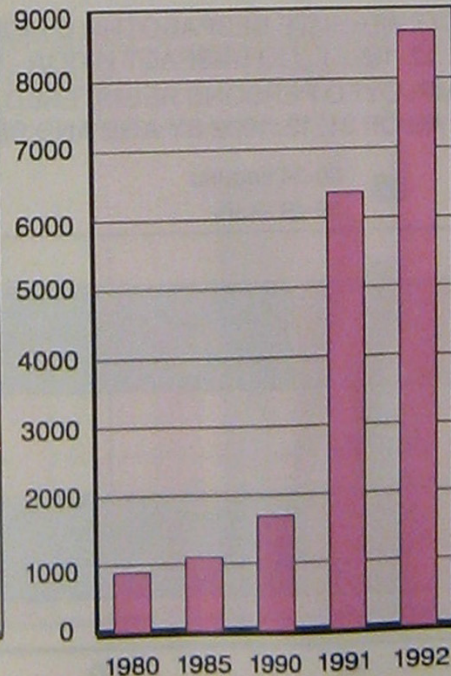

ИЗПЛАТЕНИ ПОМОЩИ - МЛН. ЛВ.
GRANTS - Million levs