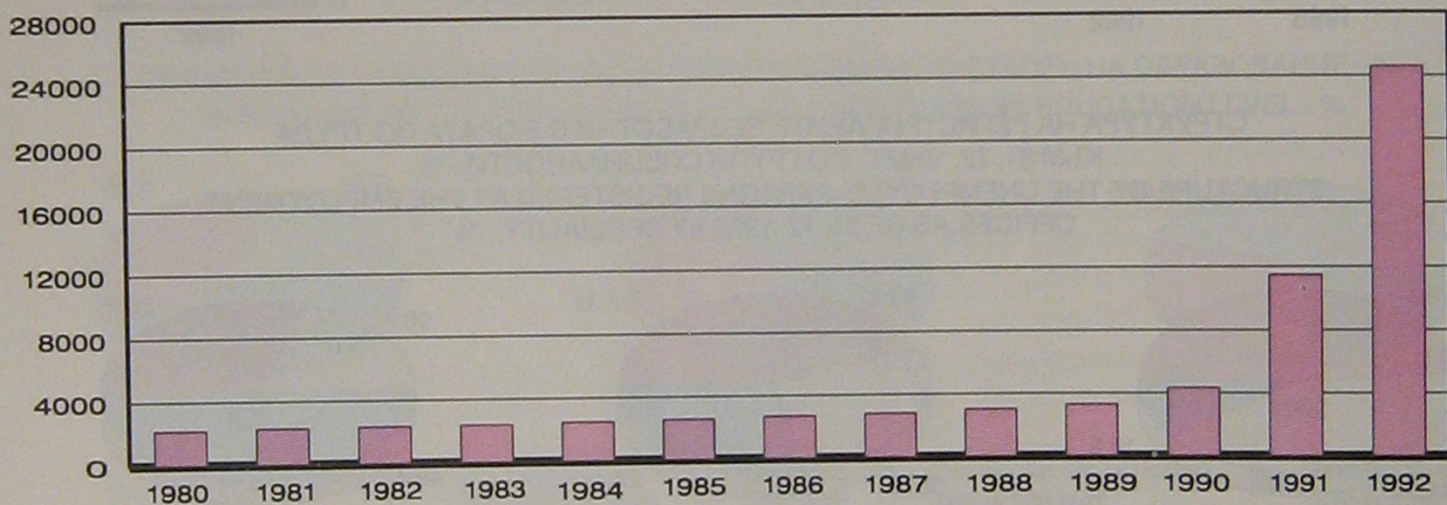

ИНДЕКСИ НА НОМИНАЛНИТЕ И РЕАЛНИТЕ ДОХОДИ НА ЧОВЕК ОТ НАСЕЛЕНИЕТО 1985 = 100
 INDEX NUMBERS OF NOMINAL AND REAL INCOME PER CAPITA 1985 = 100

СРЕДНА ГОДИШНА РАБОТНА ЗАПЛАТА - ЛЕВОВЕ
 AVERAGE ANNUAL WAGES AND SALARIES - Levs