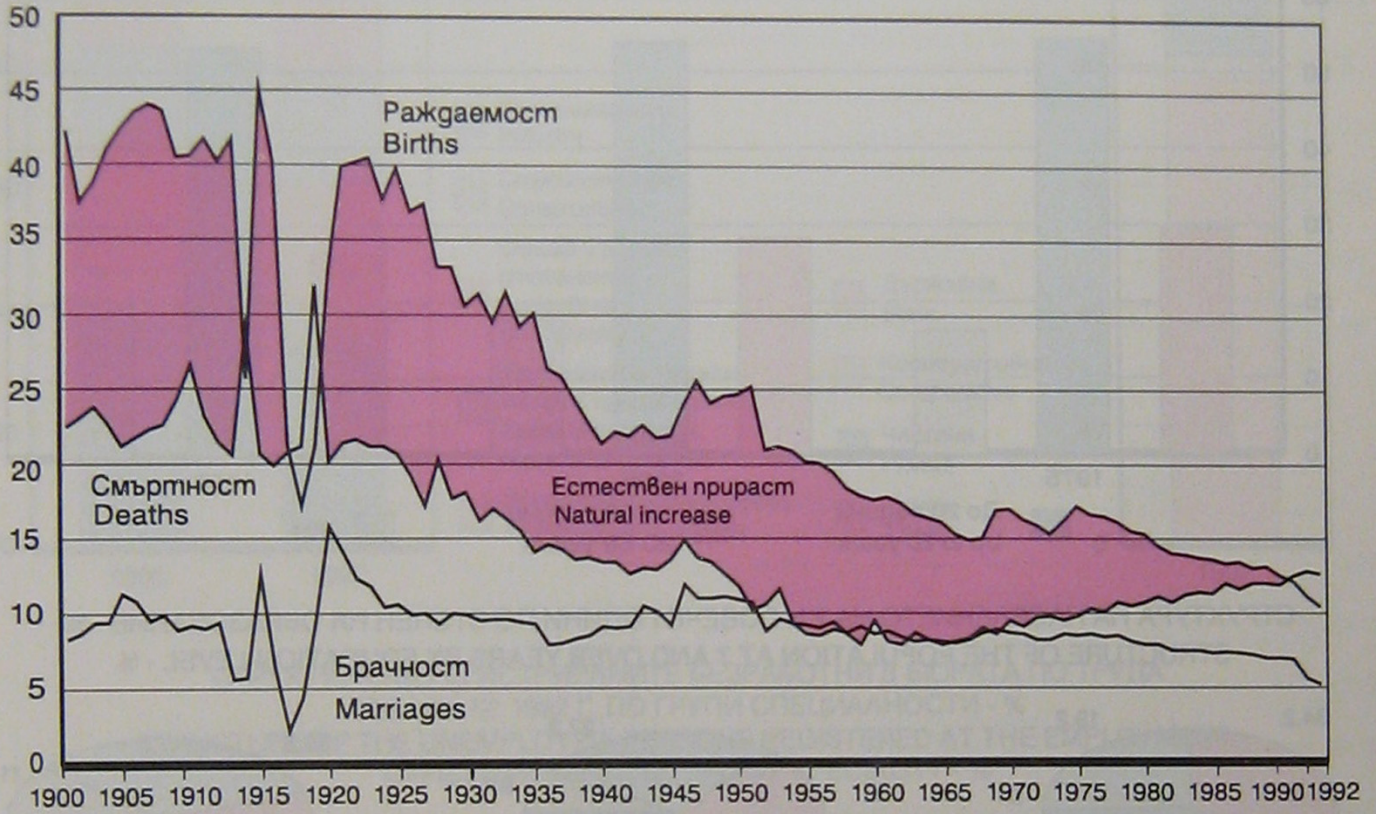

БРАЧНОСТ, РАЖДАЕМОСТ, СМЪРТНОСТ И ЕСТЕСТВЕН ПРИРАСТ НА 1000 ЧОВЕКА ОТ НАСЕЛЕНИЕТО  
 ПРЕЗ ПЕРИОДА 1900 - 1992 ГОДИНА

MARRIAGES, BIRTHS, DEATHS AND NATURAL INCREASE PER 1000 POPULATION DURING  
 THE PERIOD 1900 - 1992

НАСЕЛЕНИЕ КЪМ 31. 12. 1992 Г. ПО ПОЛ И ВЪЗРАСТ  
 POPULATION AS OF 31. 12. 1992 BY AGE AND SEX