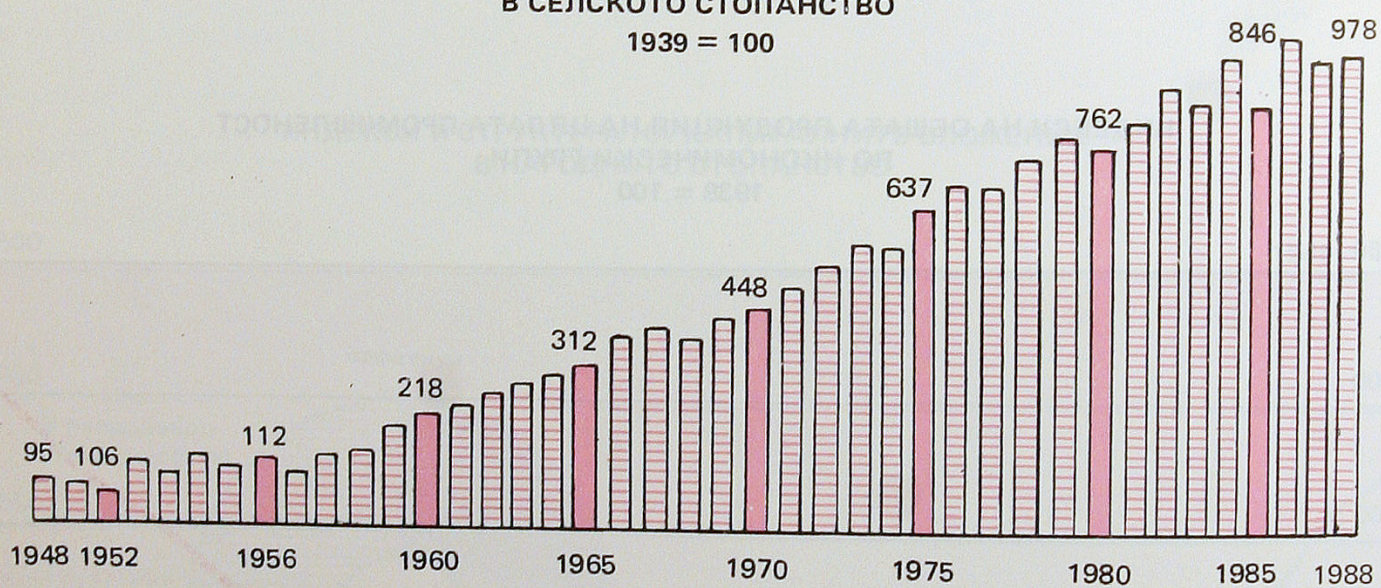

## ИНДЕКСИ И СТРУКТУРА НА ОБЩАТА ПРОДУКЦИЯ НА СЕЛСКОТО СТОПАНСТВО

## ИНДЕКСИ НА ПРОИЗВОДИТЕЛНОСТТА НА ТРУДА В СЕЛСКОТО СТОПАНСТВО

1939 = 100

## СТРУКТУРА НА ПОСЕВНАТА ПЛОЩ ПО ГРУПИ КУЛТУРИ

проценти