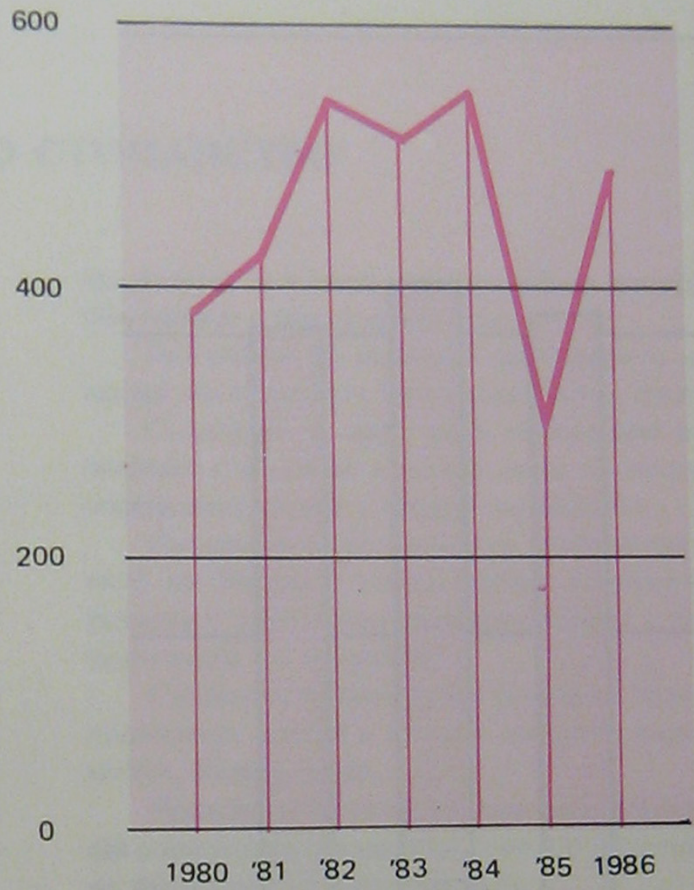

СРЕДНИ ДОБИВИ

кг от дка

Пшеница

Царевица – зърно

Слънчоглед

Ориенталски тютюн