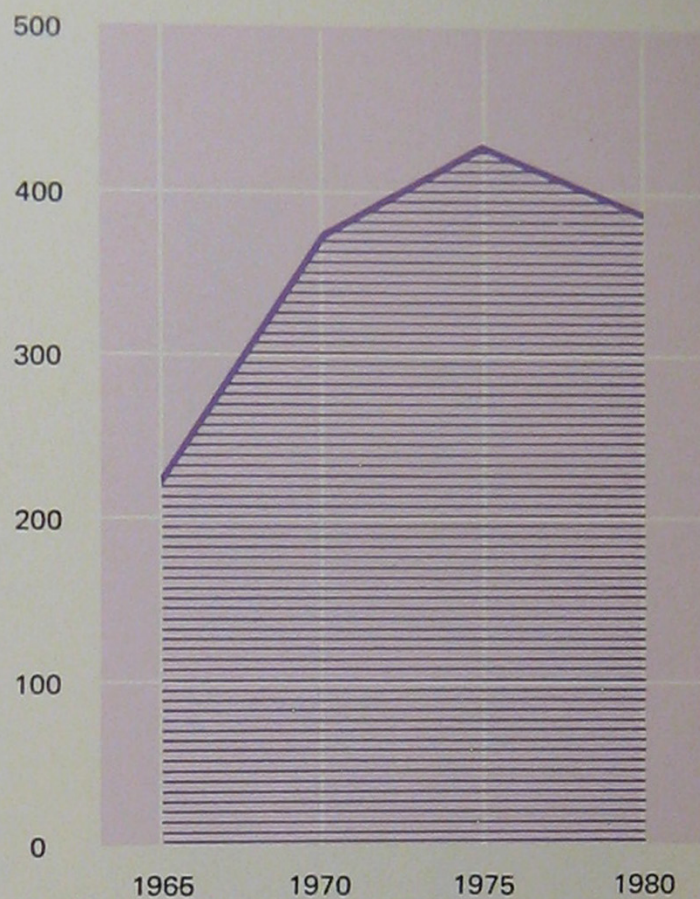

СРЕДНИ ДОБИВИ
кг от дка

Пшеница

Царевица— зърно

Слънчоглед—семе

Ориенталски тютюн