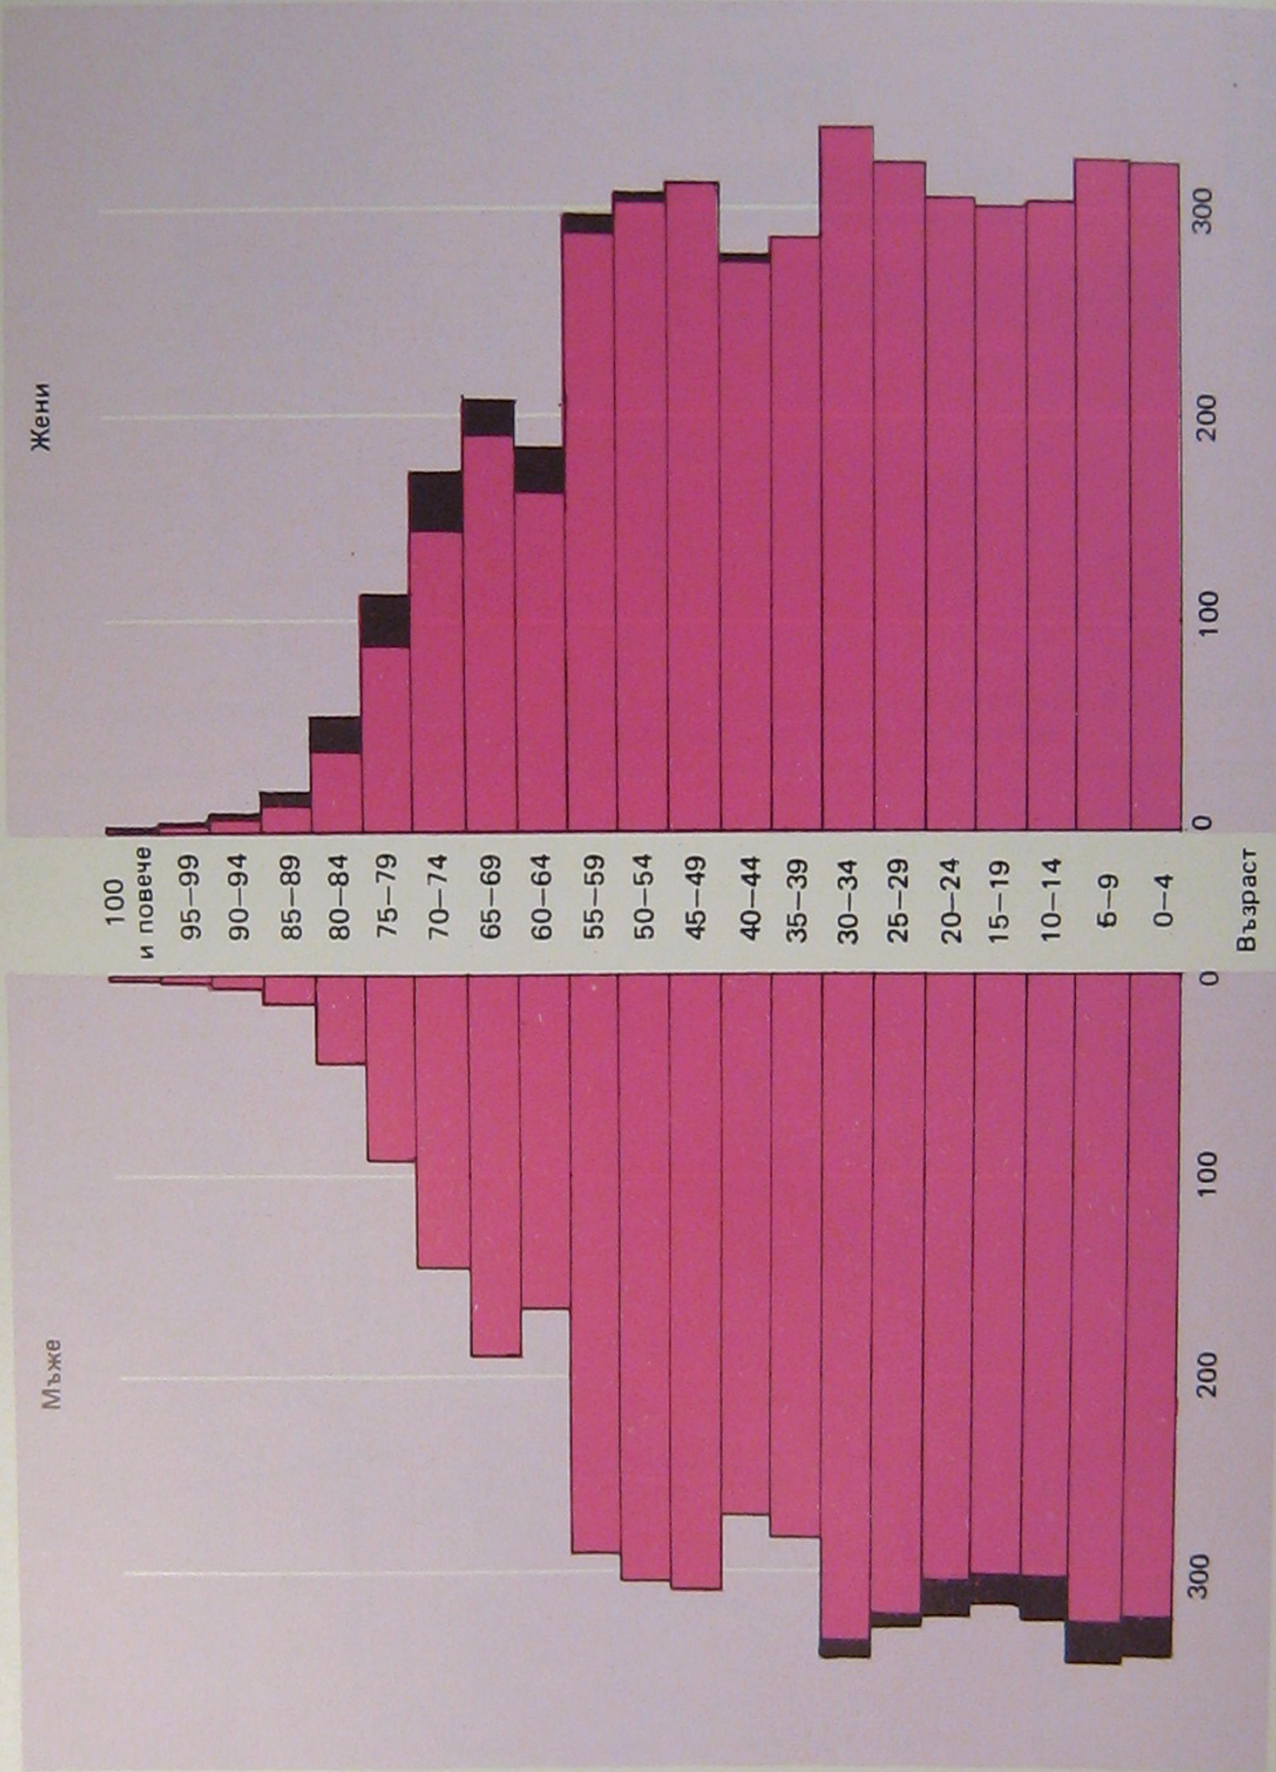

НАСЕЛЕНИЕ НА 31.12.1980 Г. ПО ПОЛ И ВЪЗРАСТ

Хиляди

■ Превес на мъжете (жените) от съответната възрастова група