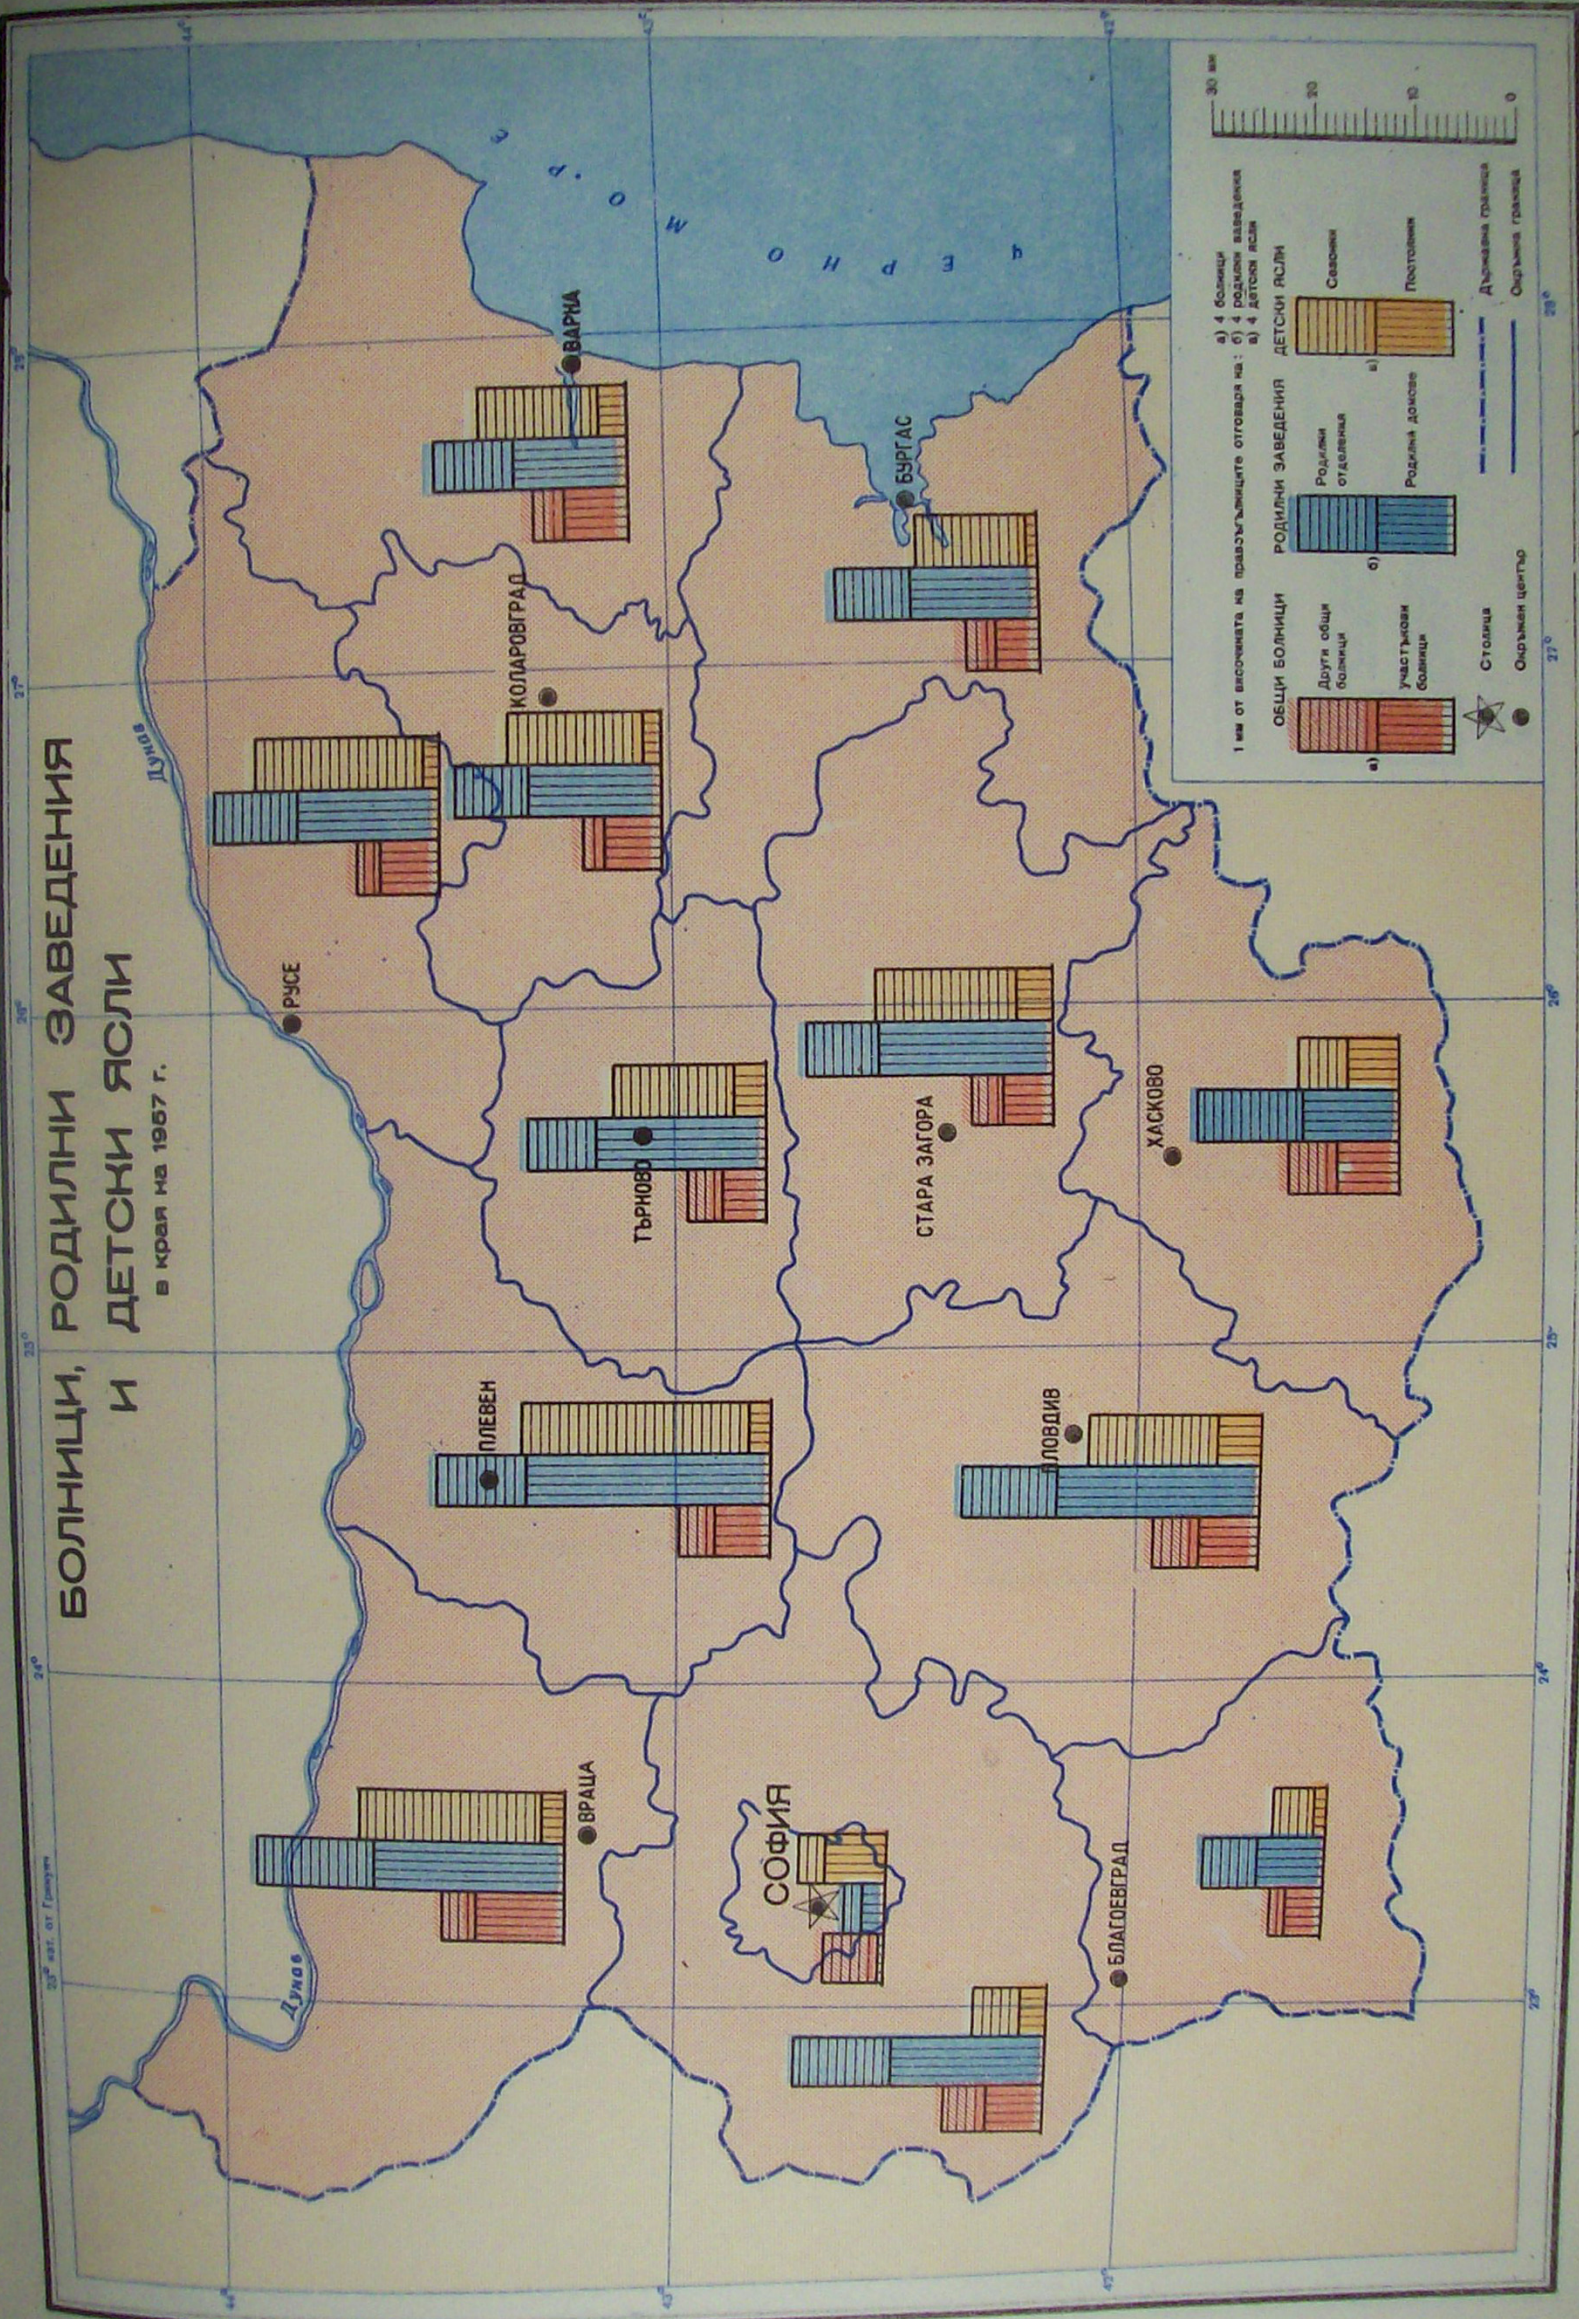

БОЛНИЦИ, РОДИЛНИ ЗАВЕДЕНИЯ И ДЕТСКИ ЯСЛИ в края на 1967 г.

1 км от вкочената на правоъгълниците отговара на:

- а) 4 болници
- б) 4 родилни заведения
- в) 4 детски ясли

БОЛНИЦИ

- Други общи болници
- участъкови болници

РОДИЛНИ ЗАВЕДЕНИЯ

- Родилни отделения
- Родилни домове

ДЕТСКИ ЯСЛИ

- Сезонни
- Постоянни

Стойци: Столица, Окръжен център

Държавна граница, Окръжна граница

30 км

0 10 20 30

23° изт. от Гринич

24°

25°

26°

27°

28°

29°

30°