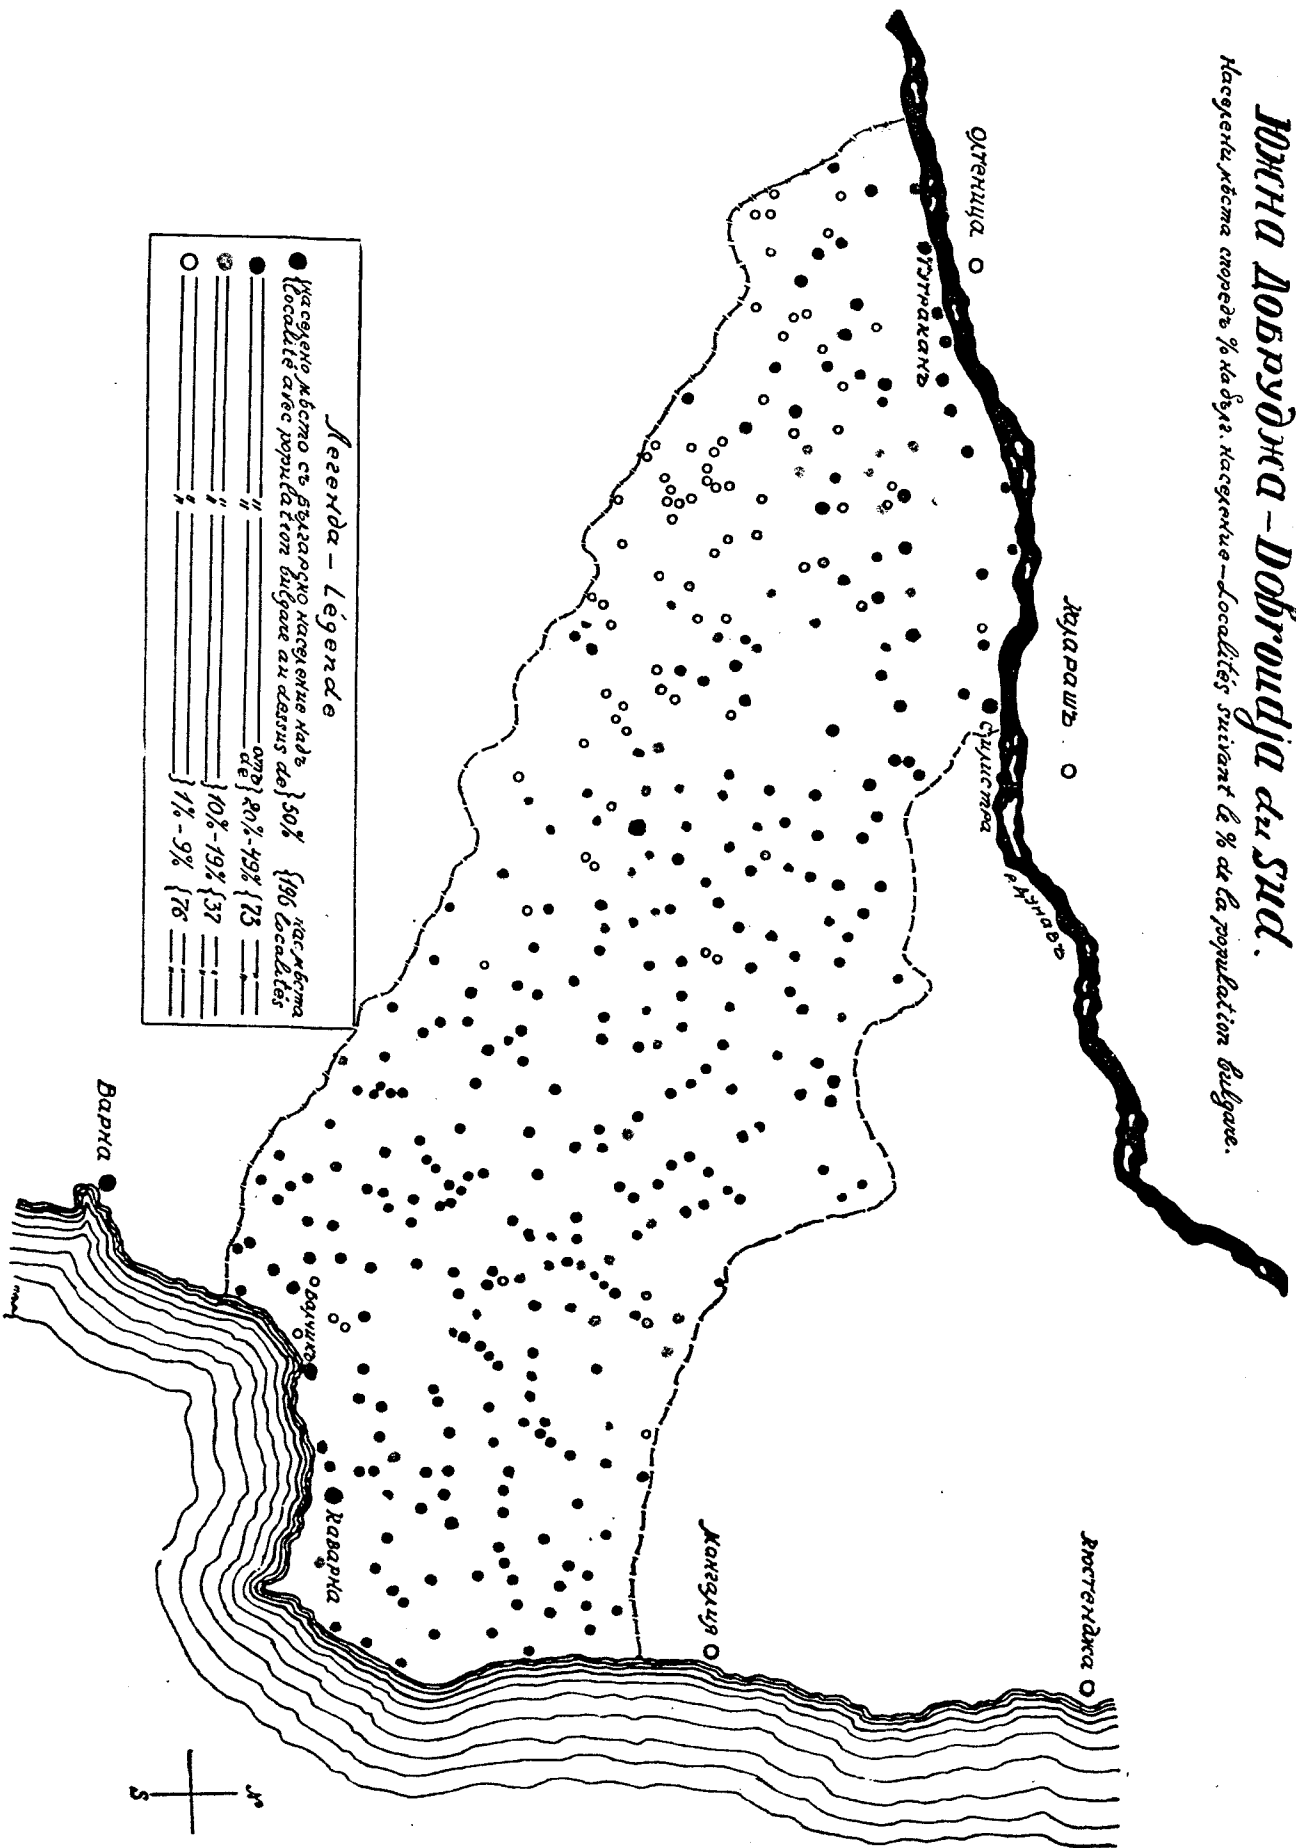

Южна Добруджа - Dobruja du sud.

Населени места според % кабул. население - localités suivant le % de la population bulgare.

Легенда - Legend

●	Населено място с българско население над 50%	{ 196	нас. места
○	Localité avec majorité bulgare au sens de	{ 80% - 49%	{ 75
○	"	{ 40% - 19%	{ 37
○	"	{ 1% - 9%	{ 78