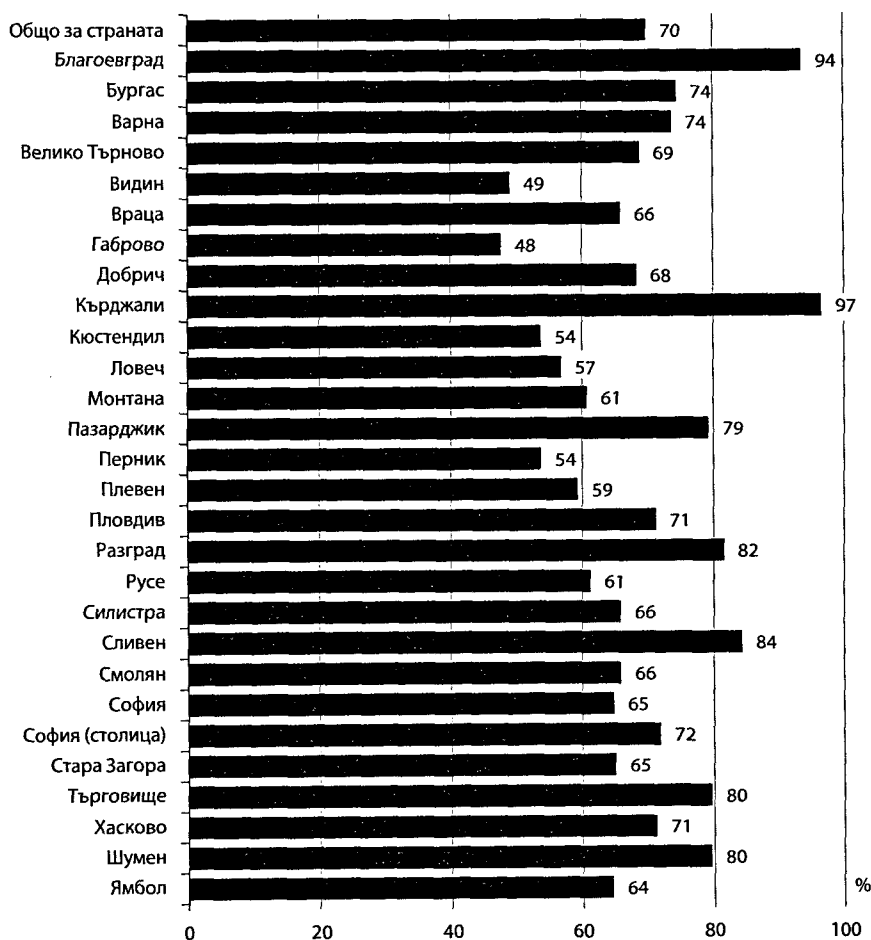

Коефициент на демографско заместване по области (на 100 души)

2.3. Етнодемографски характеристики на населението

Към 1.02.2011 г. в България живеят постоянно 36 677 лица с чуждо гражданство и те представляват 0.5% от населението на страната. По-голямата част от тях (83%) живеят в градовете, като 56% от всички чужди граждани са жени.

Всяко второ лице с чуждо гражданство, живеещо постоянно у нас, е от европейска държава извън Европейския съюз. Преобладават лицата с руско гражданство - 11 991 (65.1%), следват гражданите на Украйна - 3 064 (16.6%), Република Македония - 1 091 (5.9%), Молдова - 893 (4.8%), и Сърбия - 569 (3.1%).