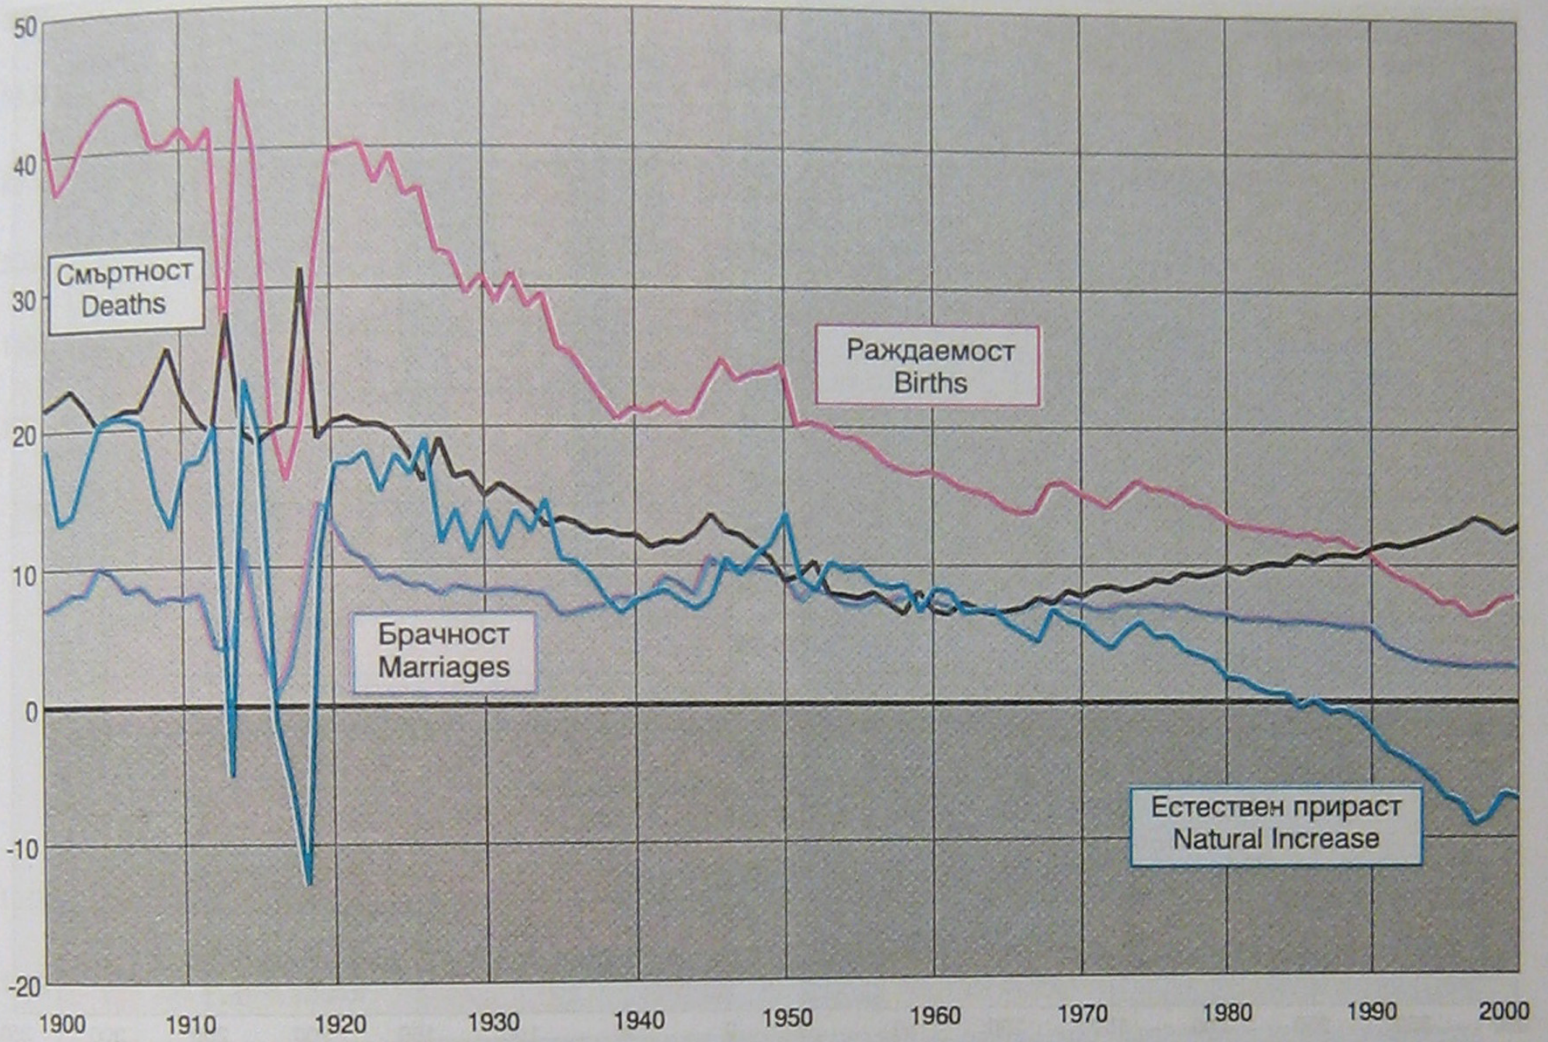

ЕСТЕСТВЕНО ДВИЖЕНИЕ НА НАСЕЛЕНИЕТО ПРЕЗ ПЕРИОДА 1990 - 2000 ГОДИНА
(На 1000 човека)
MARRIAGES, BIRTHS, DEATHS AND NATURAL INCREASE PER 1000 POPULATION DURING
THE PERIOD 1990 - 2000

КОЕФИЦИЕНТИ НА СМЪРТНОСТ ПО ОСНОВНИ ПРИЧИНИ ПРЕЗ ПЕРИОДА 1996 - 2000 ГОДИНА
(На 100 000 души от населението)
MORTALITY RATES BY MAIN CAUSES FOR THE PERIOD 1996 - 2000
(Per 100 thousand persons of the population)