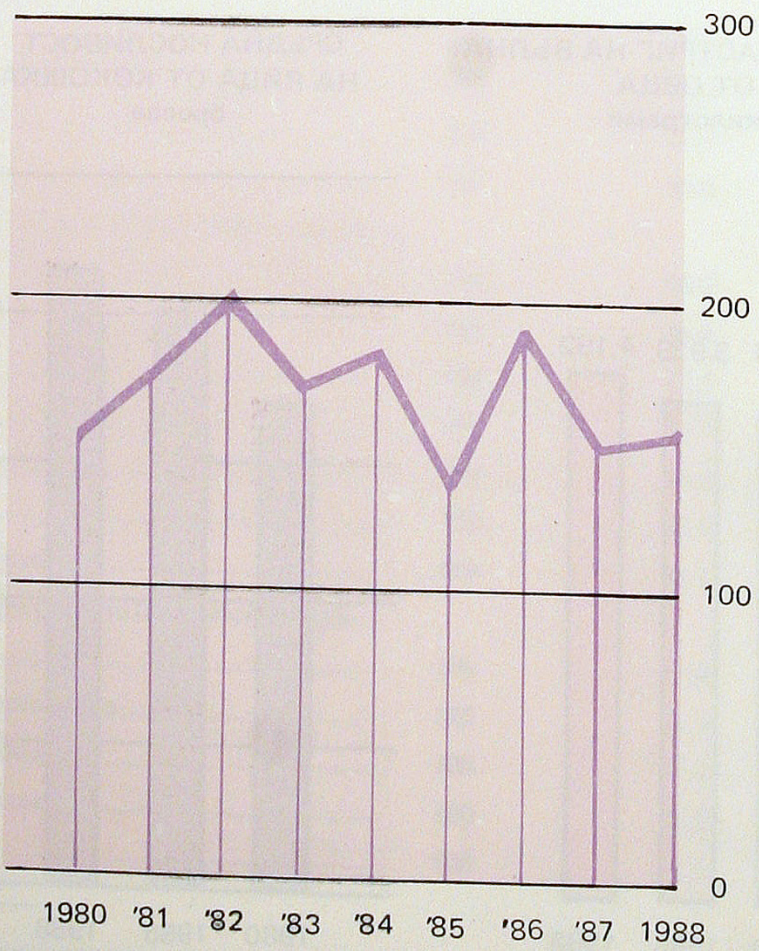

Слънчоглед