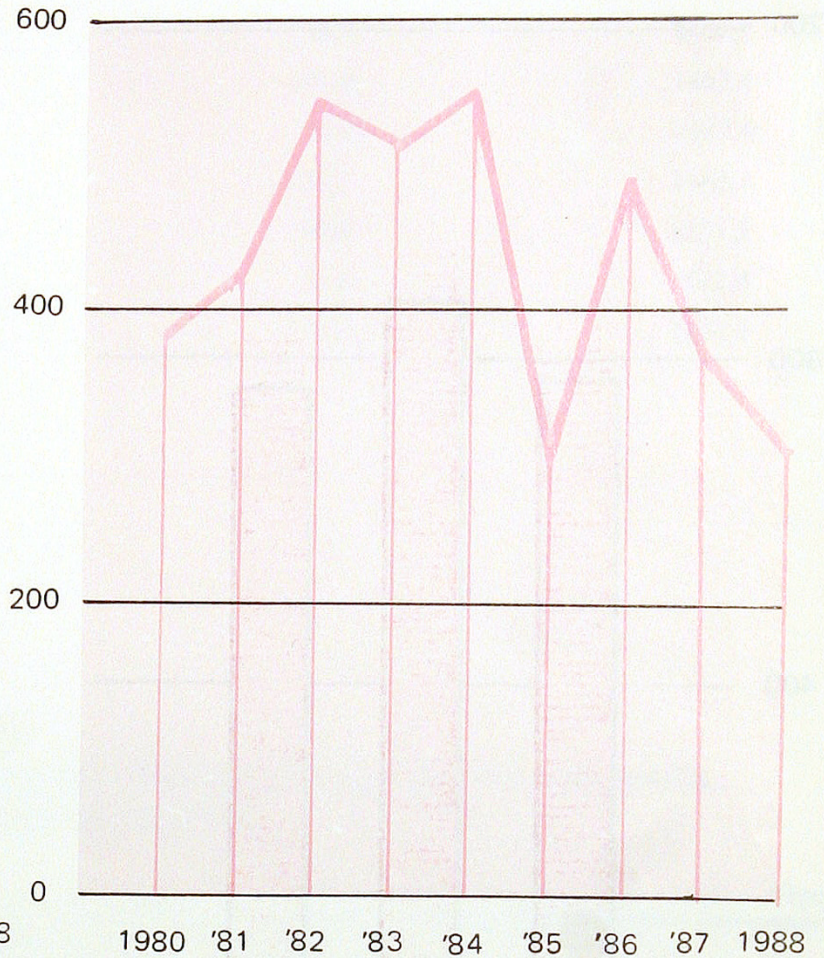

# СРЕДНИ ДОБИВИ

кг от дка

## Царевица – зърно