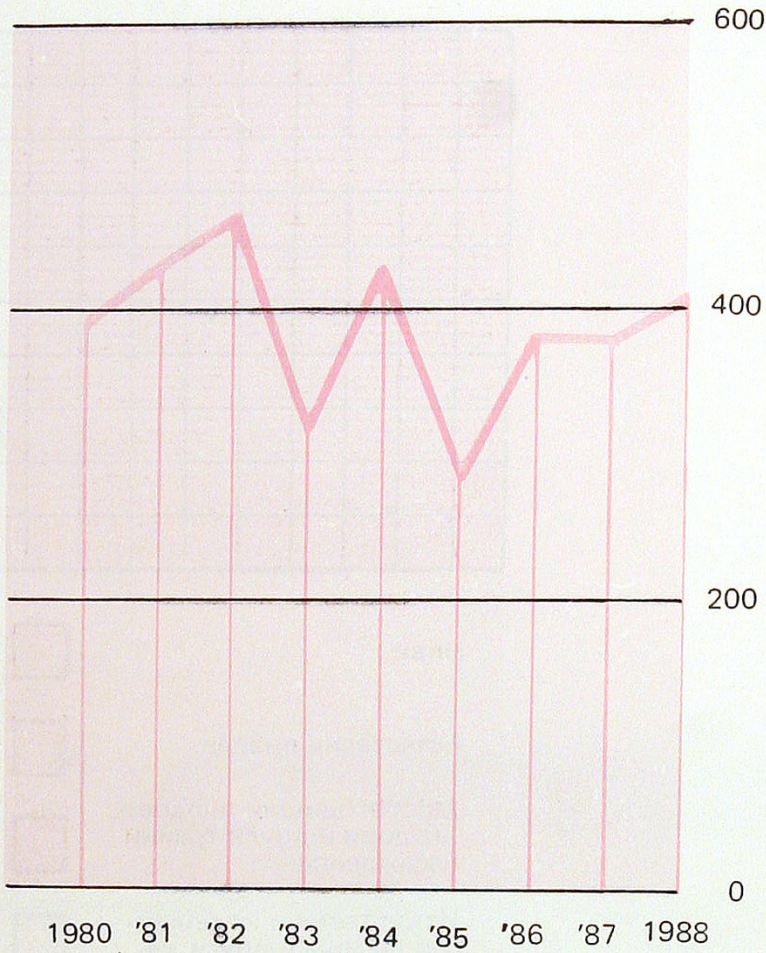

# СРЕДНИ ДОБИВИ

кг от дка

## Царевица – зърно