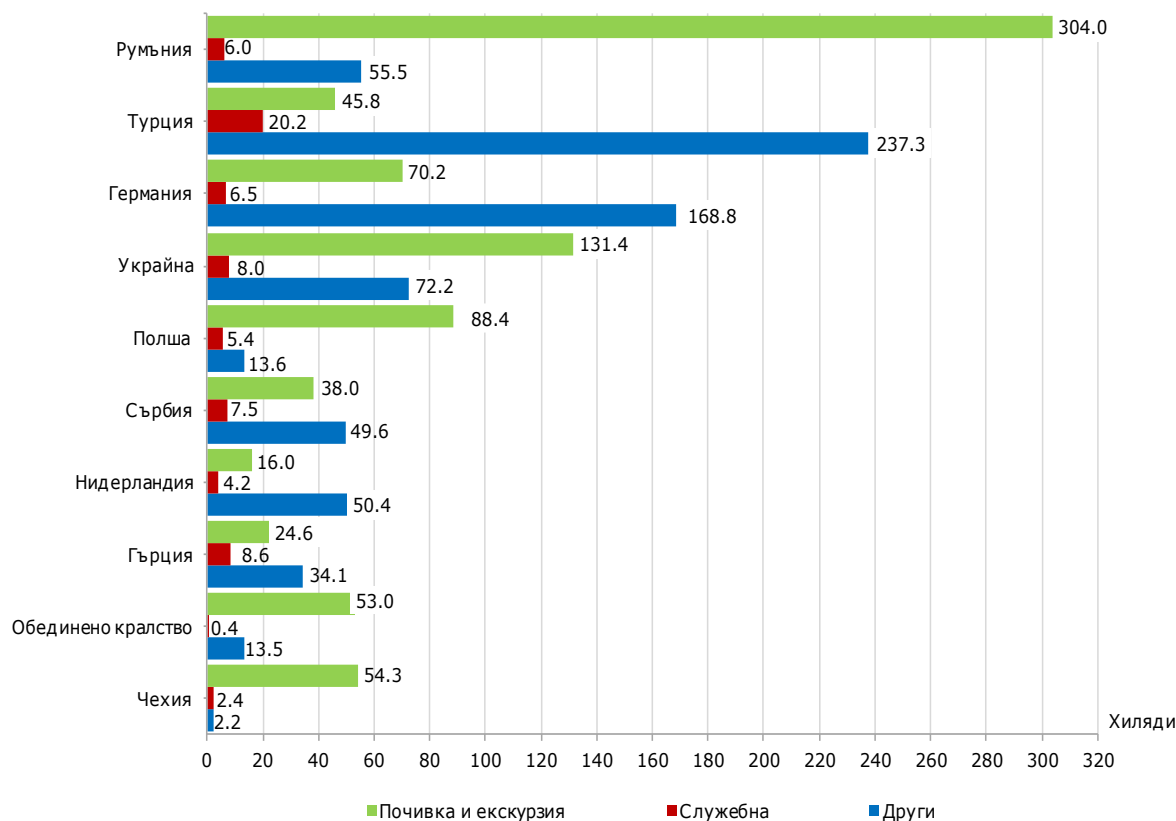

ПЪТУВАНИЯ НА БЪЛГАРСКИ ГРАЖДАНИ В ЧУЖБИНА И ПОСЕЩЕНИЯ НА ЧУЖДИ ГРАЖДАНИ В БЪЛГАРИЯ ПРЕЗ АВГУСТ 2024 ГОДИНА

Фиг. 5. Държави с най-голям общ брой посещения в България по цел на пътуването през август 2024 година