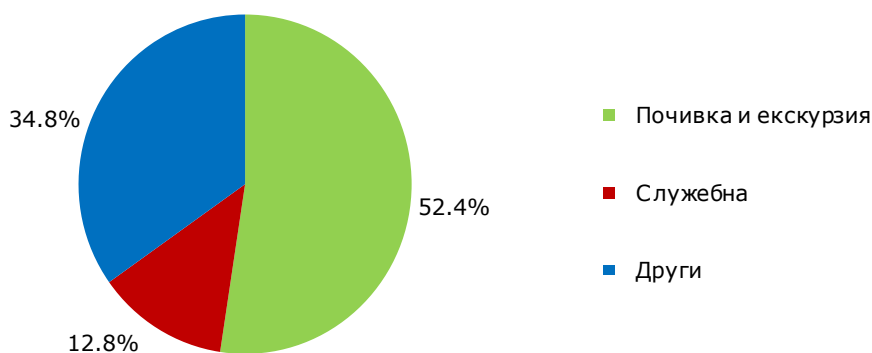

Фиг. 3. Структура на пътуванията на български граждани в чужбина по цел през август 2024 година