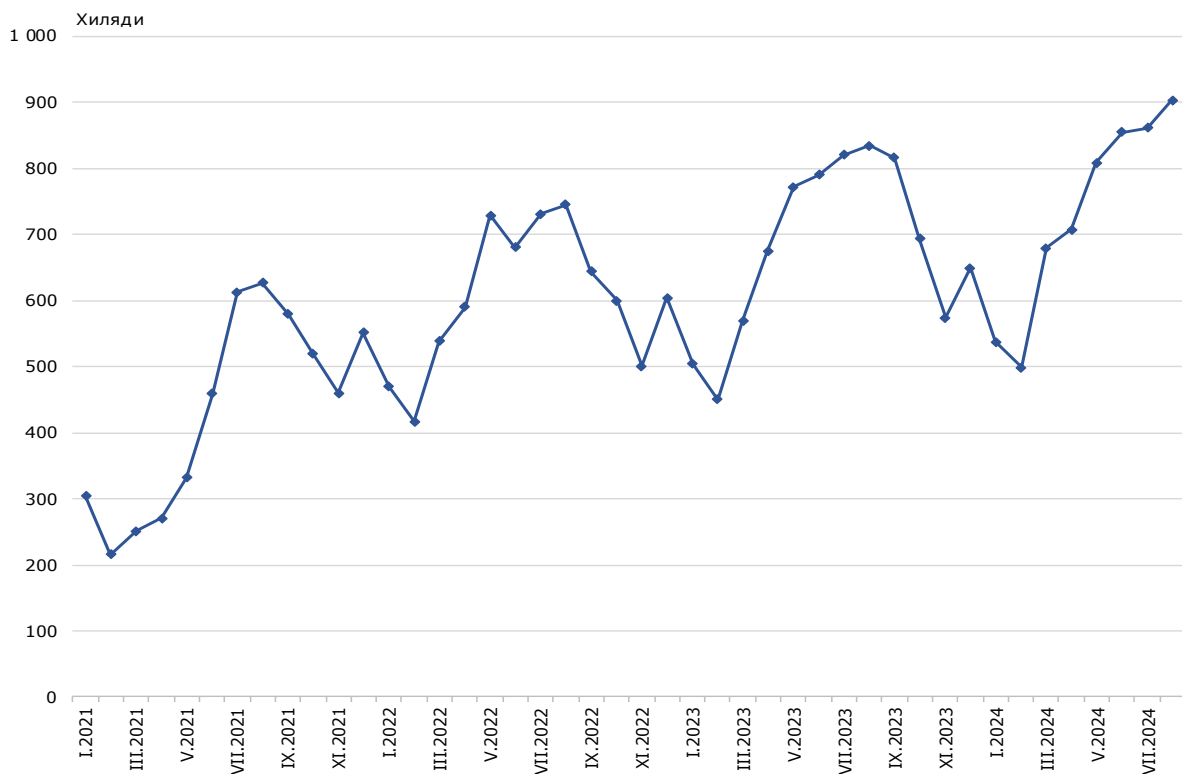

## ПЪТУВАНИЯ НА БЪЛГАРСКИ ГРАЖДАНИ В ЧУЖБИНА И ПОСЕЩЕНИЯ НА ЧУЖДИ ГРАЖДАНИ В БЪЛГАРИЯ ПРЕЗ АВГУСТ 2024 ГОДИНА

Пътуванията на български граждани в чужбина през август 2024 г. са 903.4 хил. (виж табл. 1 от приложението), или с 8.3% повече от август 2023 година. Регистрирано е увеличение на пътуванията с цел почивка и екскурзия - с 19.6% и със служебна цел - с 3.0%, докато тези с други цели (гостуване, обучение, посещение на културни и спортни мероприятия) намаляват с 3.6% (виж фиг. 1).

Фиг. 1. Пътувания на български граждани в чужбина по месеци

Най-голям брой пътувания на български граждани са осъществени към: Турция - 258.7 хил., Гърция - 249.3 хил., Румъния - 64.8 хил., Сърбия - 60.4 хил., Германия - 53.2 хил., Италия - 24.9 хил., Австрия - 24.7 хил., Франция - 20.6 хил., Обединено кралство - 16.9 хил., Република Северна Македония - 16.6 хиляди (виж фиг. 2).