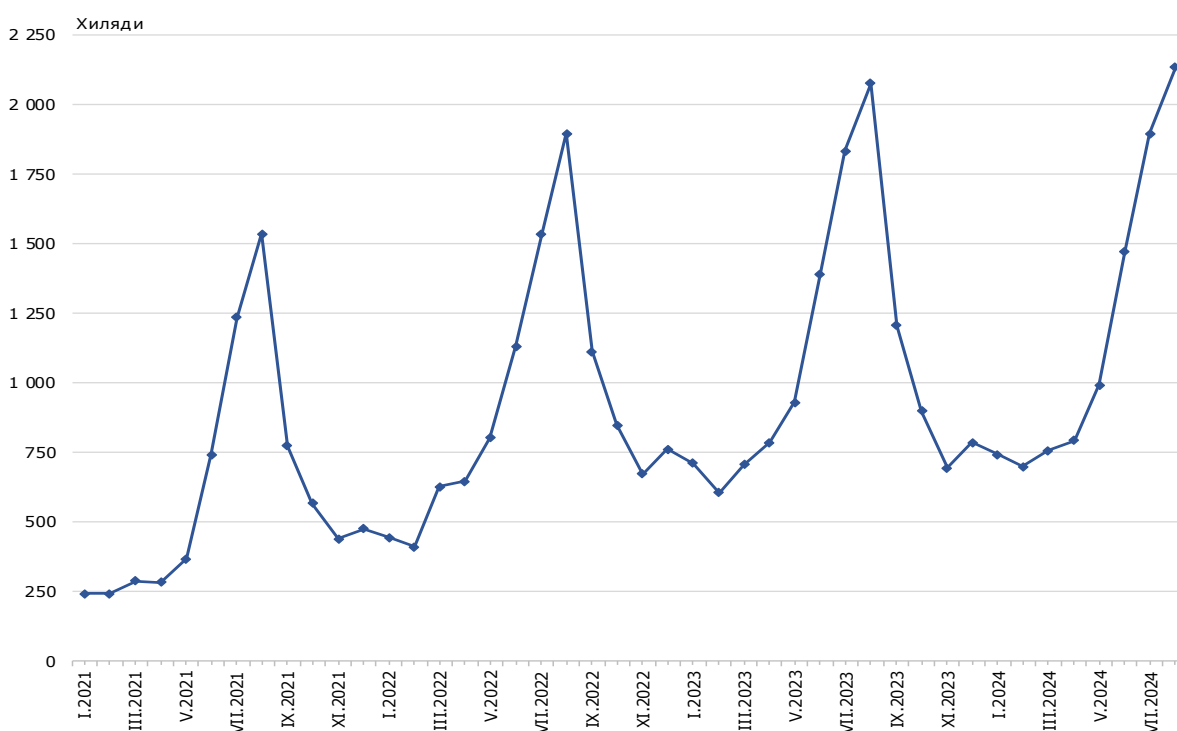

ПЪТУВАНИЯ НА БЪЛГАРСКИ ГРАЖДАНИ В ЧУЖБИНА И ПОСЕЩЕНИЯ НА ЧУЖДИ ГРАЖДАНИ В БЪЛГАРИЯ ПРЕЗ АВГУСТ 2024 ГОДИНА

През август 2024 г. **посещенията на чужди граждани в България** са 2 135.7 хил. (виж табл. 2 от приложението), или с 2.8% повече в сравнение със същия месец на предходната година (виж фиг. 4). Регистрирано е увеличение на пътуванията с цел почивка и екскурзия с 6.2%, докато тези със служебна цел и с други цели намаляват съответно с 2.3 и 0.5%. Транзитните преминавания през страната са 38.3% (818.6 хил.) от всички посещения на чужди граждани в България.

Фиг. 4. Посещения на чужди граждани в България по месеци

Делът на гражданите от Европейския съюз, посетили България, е 55.8% от общия брой чужди граждани и достига 1 192.8 хил., като най-голям е броят на посещенията на граждани от Румъния - 30.6%, Германия - 20.6%, и Полша - 9.0%.

Посещенията на граждани от групата „Други европейски страни“¹ са 746.1 хил., или 34.9% от всички посещения в България. Най-голям брой са регистрирани от Турция - 303.3 хил., или 40.6% от посещенията в тази група.

Най-много посещения в България са реализирали гражданите от: Румъния - 365.5 хил., Турция - 303.3 хил., Германия - 245.5 хил., Украйна - 211.6 хил., Полша - 107.4 хил., Сърбия - 95.1 хил., Нидерландия - 70.6 хил., Гърция - 67.3 хил., Обединено кралство - 66.9 хил., Чехия - 58.9 хиляди. (виж фиг. 5).

¹ Включва страните в Европа извън Европейския съюз.