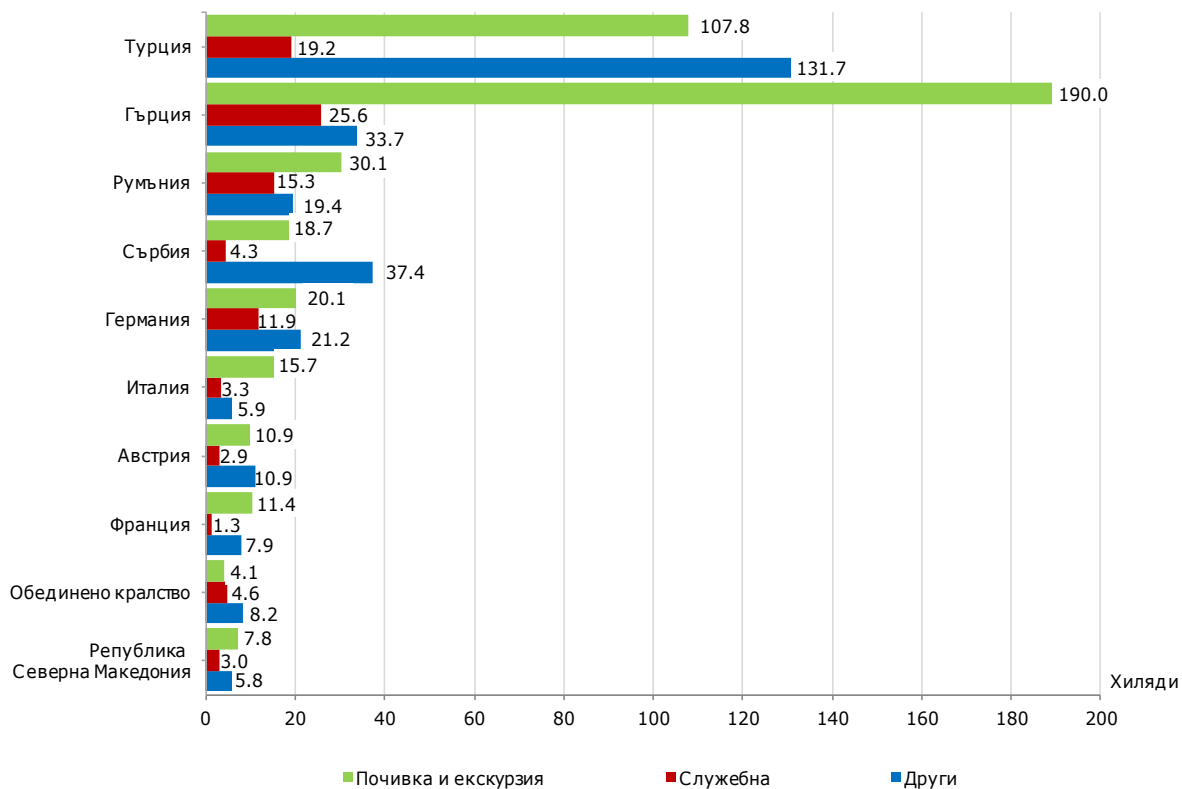

ПЪТУВАНИЯ НА БЪЛГАРСКИ ГРАЖДАНИ В ЧУЖБИНА И ПОСЕЩЕНИЯ НА ЧУЖДИ ГРАЖДАНИ В БЪЛГАРИЯ ПРЕЗ АВГУСТ 2024 ГОДИНА

Фиг. 2. Най-посещавани държави от български граждани по цел на пътуването през август 2024 година