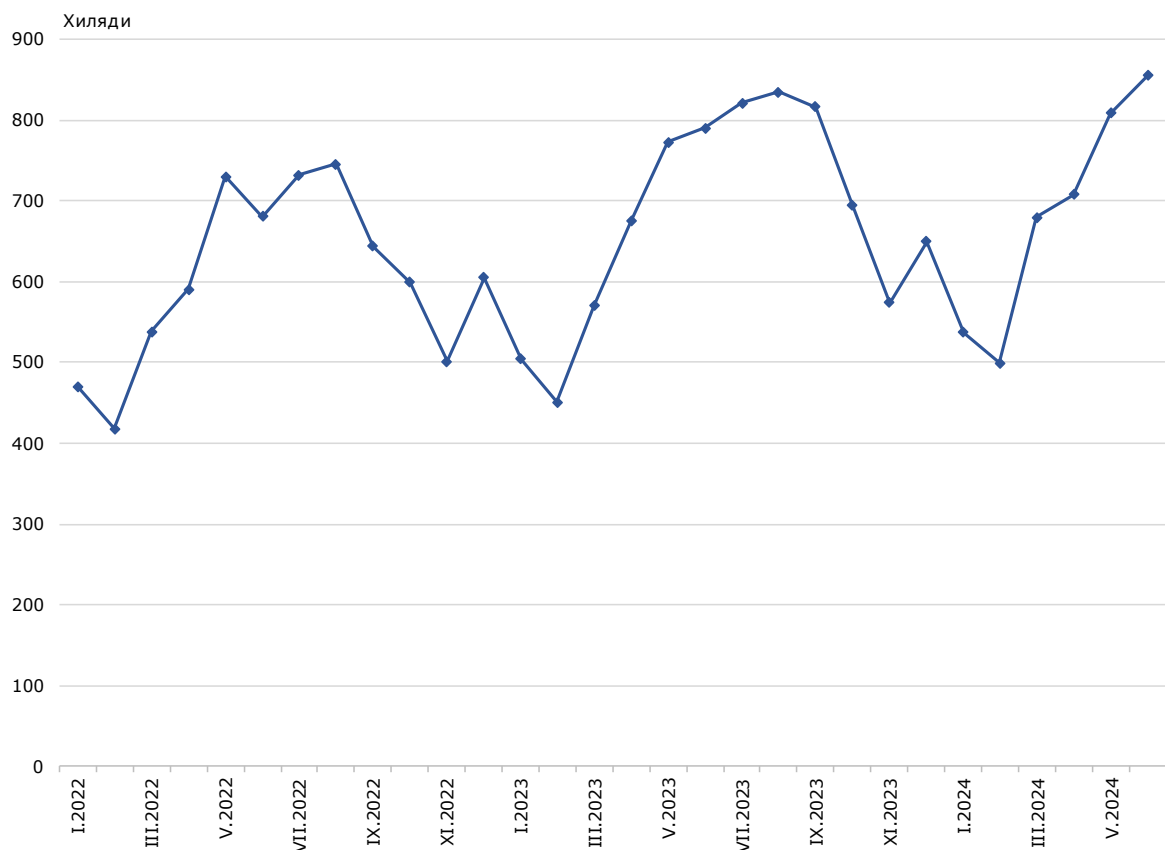

## ПЪТУВАНИЯ НА БЪЛГАРСКИ ГРАЖДАНИ В ЧУЖБИНА И ПОСЕЩЕНИЯ НА ЧУЖДИ ГРАЖДАНИ В БЪЛГАРИЯ ПРЕЗ ЮНИ 2024 ГОДИНА

Пътуванията на български граждани в чужбина през юни 2024 г. са 854.6 хил. (виж табл. 1 от приложението), или с 8.1% повече от юни 2023 година. Регистрирано е увеличение на пътуванията по всички наблюдавани цели: почивка и екскурзия - с 13.3%, други цели (гостуване, обучение, посещение на културни и спортни мероприятия) - с 6.4%, и със служебна цел - с 1.0% (виж фиг. 1).

**Фиг. 1. Пътувания на български граждани в чужбина по месеци**

Най-голям брой пътувания на български граждани са осъществени към: Турция - 237.6 хил., Гърция - 209.6 хил., Румъния - 75.7 хил., Германия - 59.7 хил., Сърбия - 54.1 хил., Италия - 31.4 хил., Австрия - 25.3 хил., Франция - 23.9 хил., Испания - 23.8 хил., Република Северна Македония - 14.4 хиляди (виж фиг. 2).