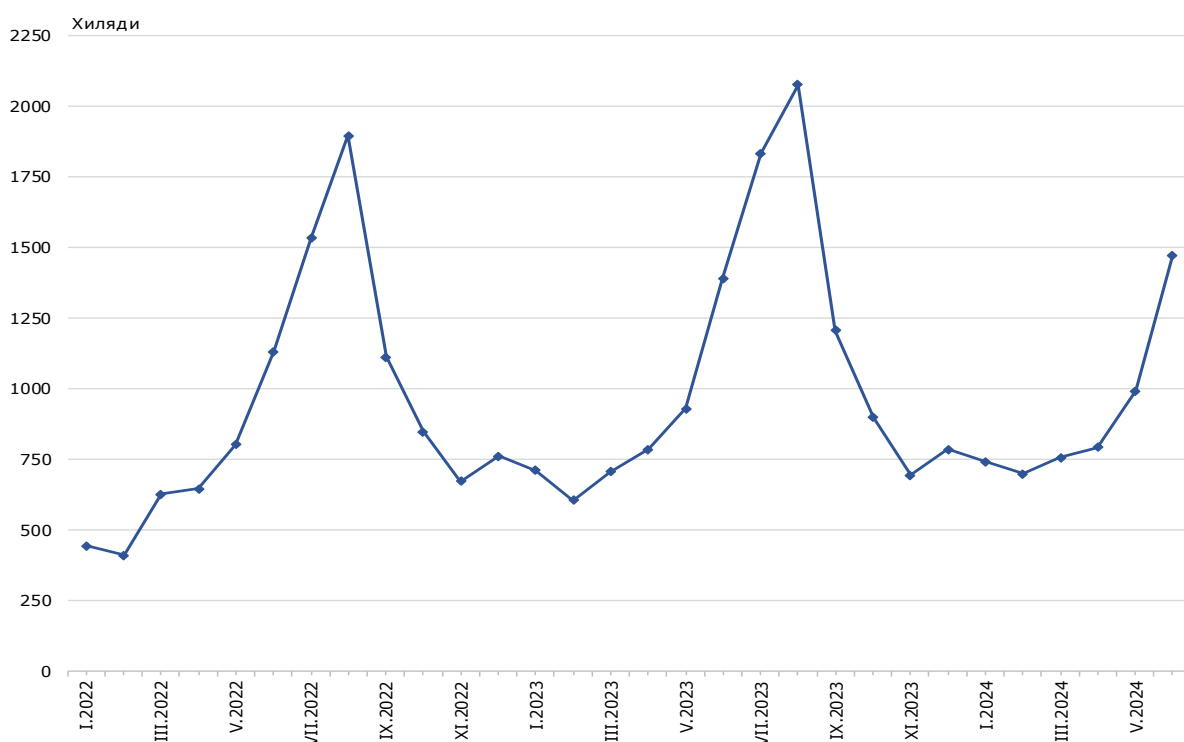

ПЪТУВАНИЯ НА БЪЛГАРСКИ ГРАЖДАНИ В ЧУЖБИНА И ПОСЕЩЕНИЯ НА ЧУЖДИ ГРАЖДАНИ В БЪЛГАРИЯ ПРЕЗ ЮНИ 2024 ГОДИНА

През юни 2024 г. **посещенията на чужди граждани в България** са 1 472.9 хил. (виж табл. 2 от приложението), или с 5.8% повече в сравнение със същия месец на предходната година (виж фиг. 4). Регистрирано е увеличение на пътуванията по следните цели: почивка и екскурзия - с 11.2%, с други цели - с 1.0%, докато тези със служебна цел намаляват с 3.0%. Транзитните преминавания през страната са 31.0% (456.8 хил.) от всички посещения на чужди граждани в България.

Фиг. 4. Посещения на чужди граждани в България по месеци

Делът на гражданите от Европейския съюз, посетили България, е 49.1% от общия брой чужди граждани и достига 722.6 хил., като най-голям е броят на посещенията на граждани от Румъния - 30.7%, Германия - 16.9%, Гърция - 12.4%, и Полша - 11.9%.

Посещенията на граждани от групата „Други европейски страни“¹ са 586.9 хил., или 39.8% от всички посещения в България. Най-голям брой са регистрирани от Украйна - 215.8 хил., или 36.8% от посещенията в тази група.

Най-много посещения в България са реализирали гражданите от: Румъния - 221.5 хил., Украйна - 215.8 хил., Турция - 200.0 хил., Германия - 121.8 хил., Гърция - 90.0 хил., Полша - 85.7 хил., Сърбия - 67.7 хил., Обединено кралство - 49.7 хил., Чехия - 38.5 хил., Република Северна Македония - 27.0 хиляди. (виж фиг. 5).

¹ Включва страните в Европа извън Европейския съюз.