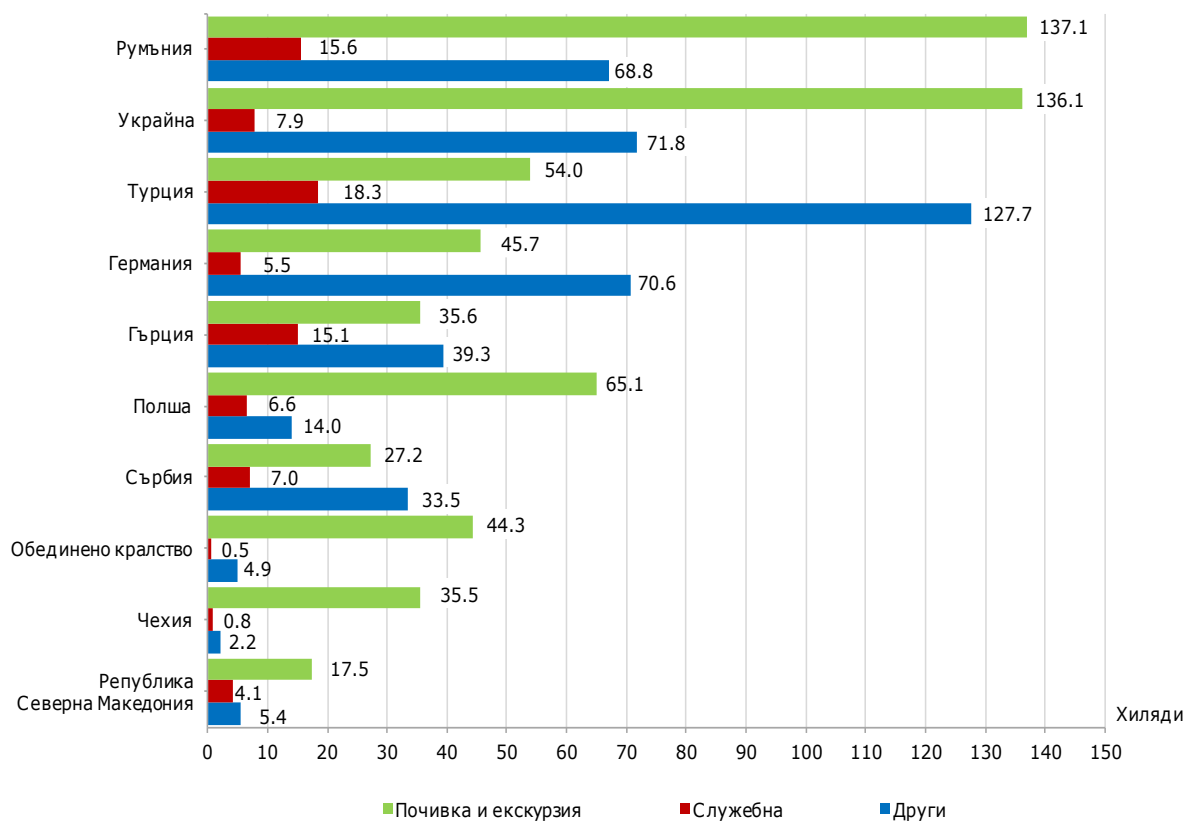

ПЪТУВАНИЯ НА БЪЛГАРСКИ ГРАЖДАНИ В ЧУЖБИНА И ПОСЕЩЕНИЯ НА ЧУЖДИ ГРАЖДАНИ В БЪЛГАРИЯ ПРЕЗ ЮНИ 2024 ГОДИНА

Фиг. 5. Държави с най-голям общ брой посещения в България по цел на пътуването през юни 2024 година