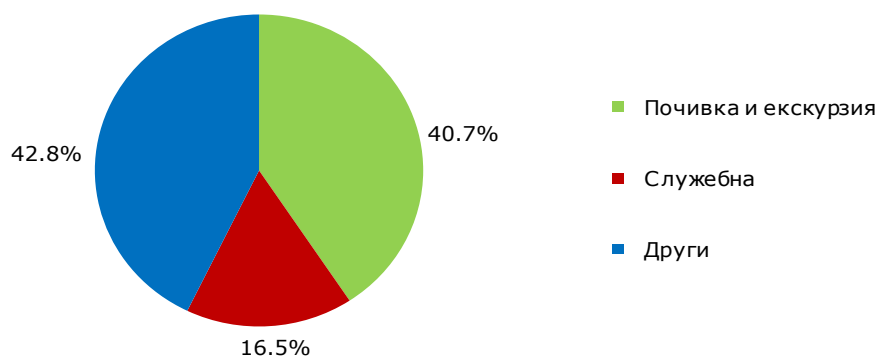

Фиг. 3. Структура на пътуванията на български граждани в чужбина по цел през юни 2024 година