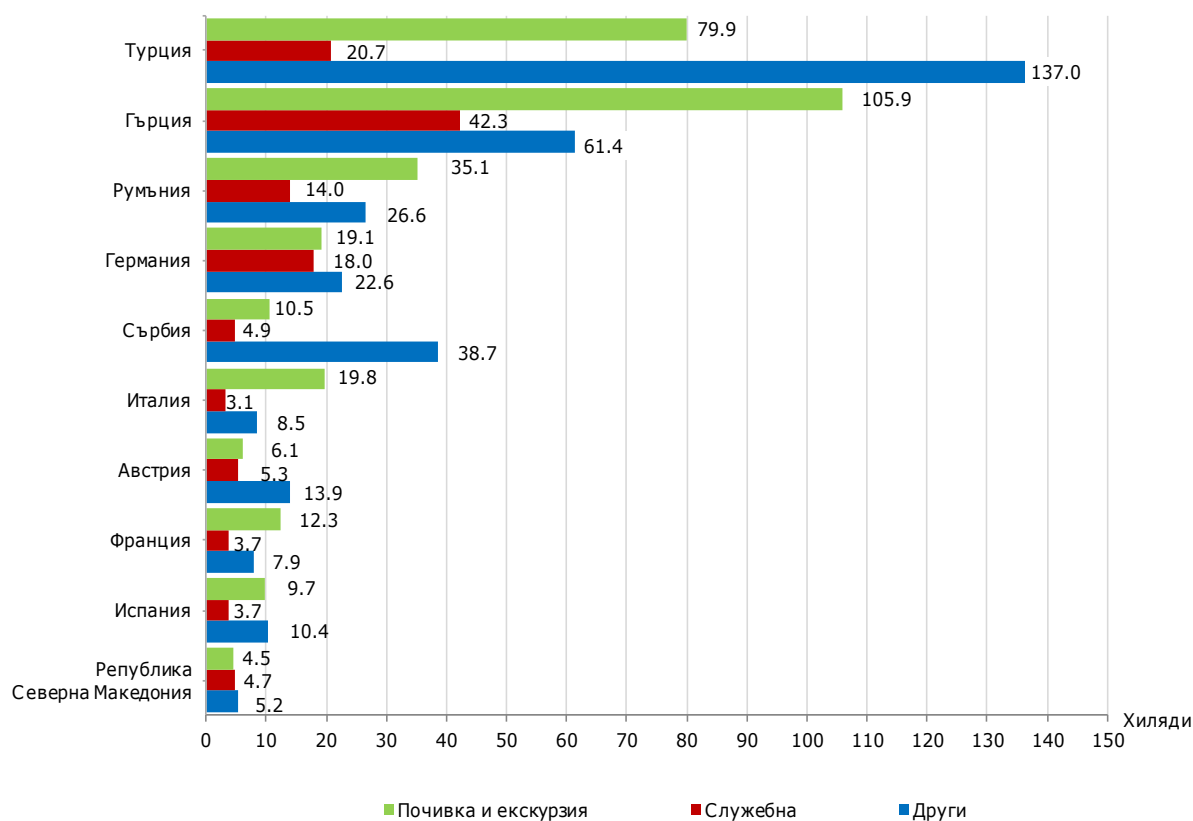

ПЪТУВАНИЯ НА БЪЛГАРСКИ ГРАЖДАНИ В ЧУЖБИНА И ПОСЕЩЕНИЯ НА ЧУЖДИ ГРАЖДАНИ В БЪЛГАРИЯ ПРЕЗ ЮНИ 2024 ГОДИНА

Фиг. 2. Най-посещавани държави от български граждани по цел на пътуването през юни 2024 година