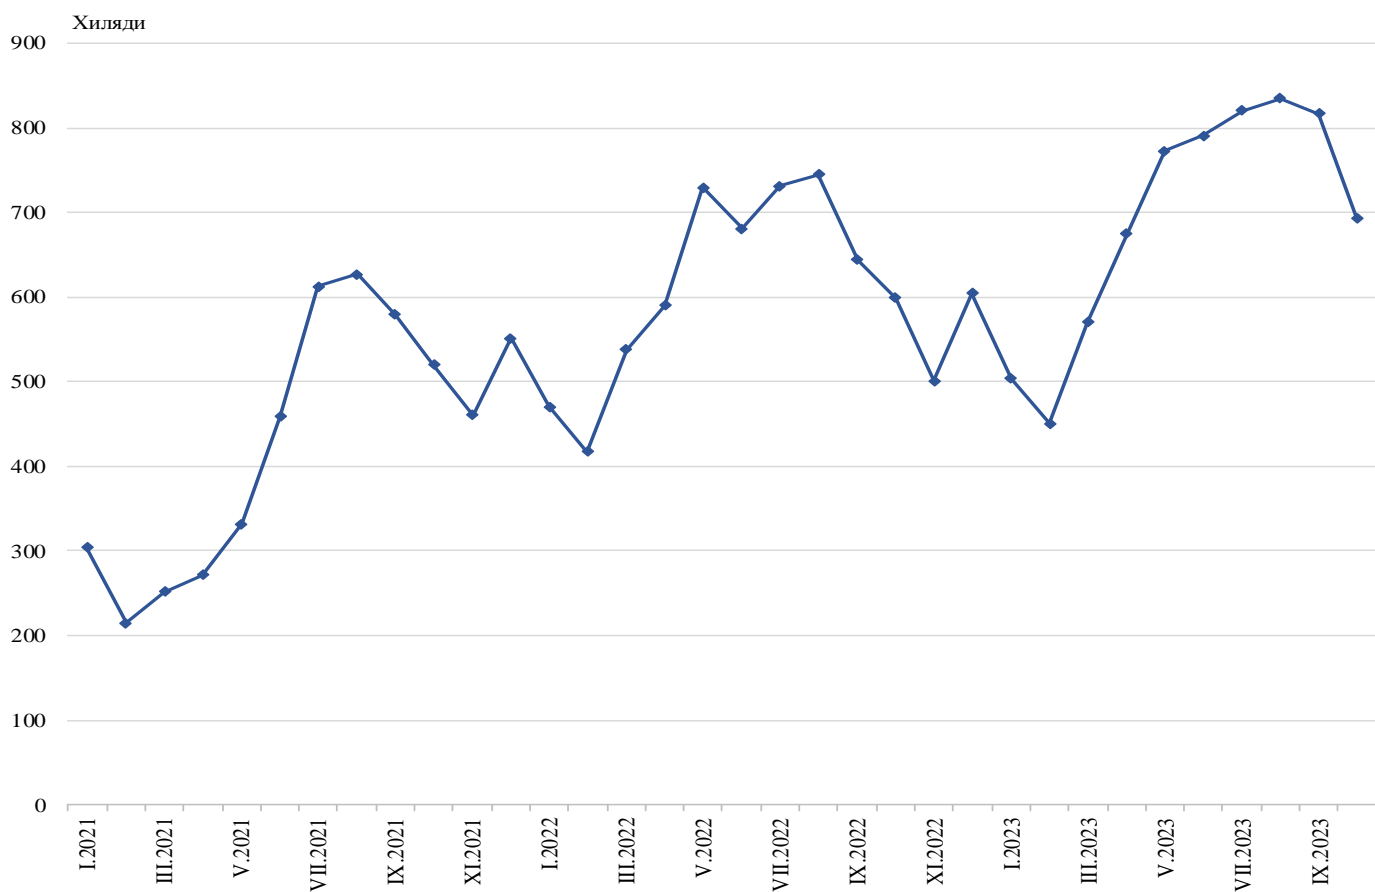

ПЪТУВАНИЯ НА БЪЛГАРСКИ ГРАЖДАНИ В ЧУЖБИНА И ПОСЕЩЕНИЯ НА ЧУЖДИ ГРАЖДАНИ В БЪЛГАРИЯ ПРЕЗ ОКТОМВРИ 2023 ГОДИНА

Пътуванията на български граждани в чужбина през октомври 2023 г. са 694.0 хил. (табл. 1 от приложението), или с 15.8% повече от октомври 2022 година. Регистрирано е увеличение на пътуванията по всички наблюдавани цели.

Фиг. 1. Пътувания на български граждани в чужбина по месеци

Най-голям брой пътувания на български граждани са осъществени към: Турция - 183.8 хил., Гърция - 165.1 хил., Сърбия - 59.5 хил., Румъния - 57.6 хил., Германия - 49.5 хил., Република Северна Македония - 22.5 хил., Италия - 20.9 хил., Обединено кралство - 19.2 хил., Австрия - 18.6 хил., Испания - 12.1 хиляди (фиг. 2).

Фиг. 2. Най-посещавани страни от български граждани по цел на пътуването през октомври 2023 година

Най-голям относителен дял от общия брой пътувания на български граждани в чужбина формират тези с други цели (гостуване, обучение, посещение на културни и спортни мероприятия) - 42.2%, следвани от пътуванията с цел почивка и екскурзия - 37.8%, и със служебна цел - 20.0%.

Фиг. 3. Структура на пътуванията на български граждани в чужбина по цел през октомври 2023 година

През октомври 2023 г. посещенията на чужди граждани в България са 898.9 хил. (табл. 2 от приложението), или с 6.1% повече в сравнение със същият месец на предходната година (фиг. 4). Регистрирано е увеличение на пътуванията по всички наблюдавани цели. Транзитните преминавания през страната са 36.0% (323.5 хил.) от всички посещения на чужди граждани в България.