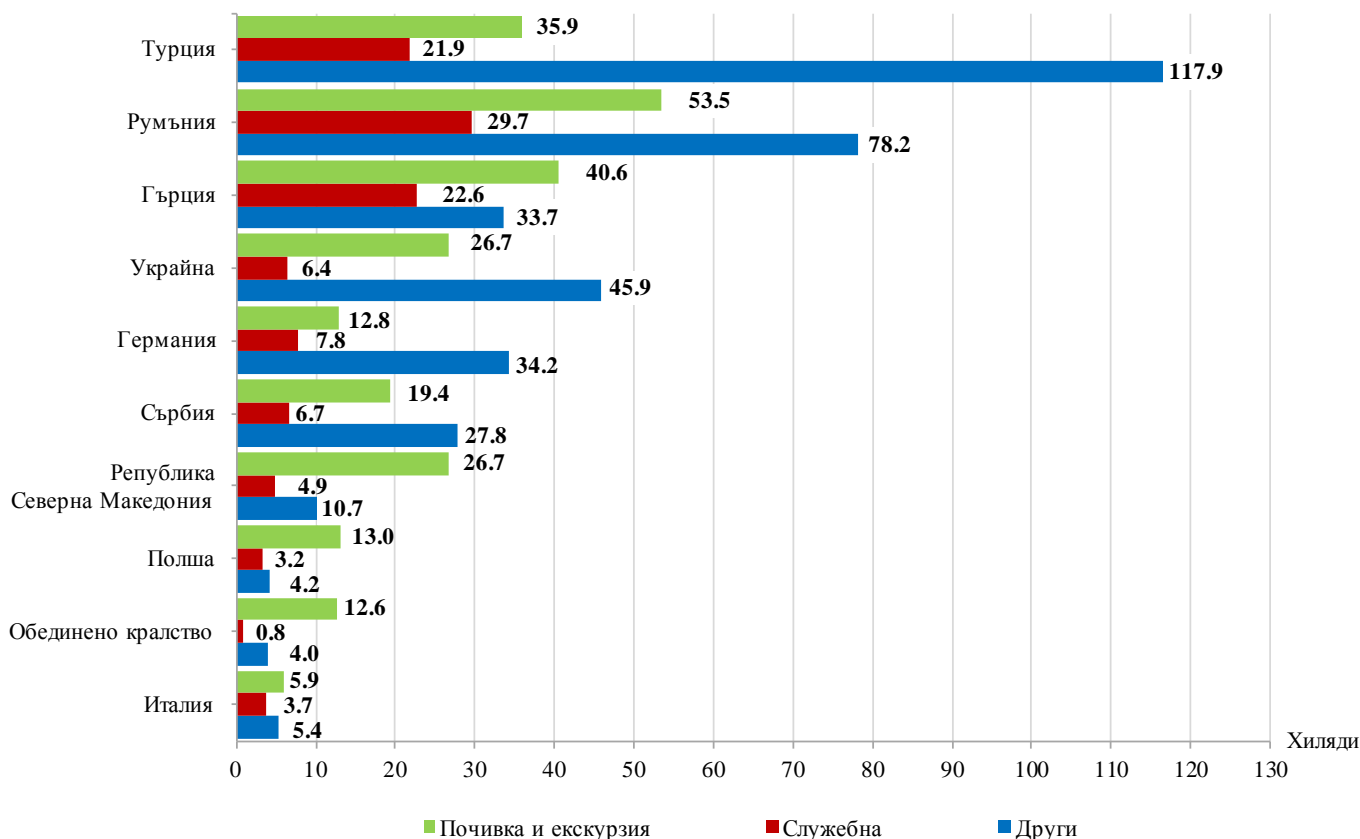

Фиг. 5. Най-много посещения в България по страни и цел през октомври 2023 година