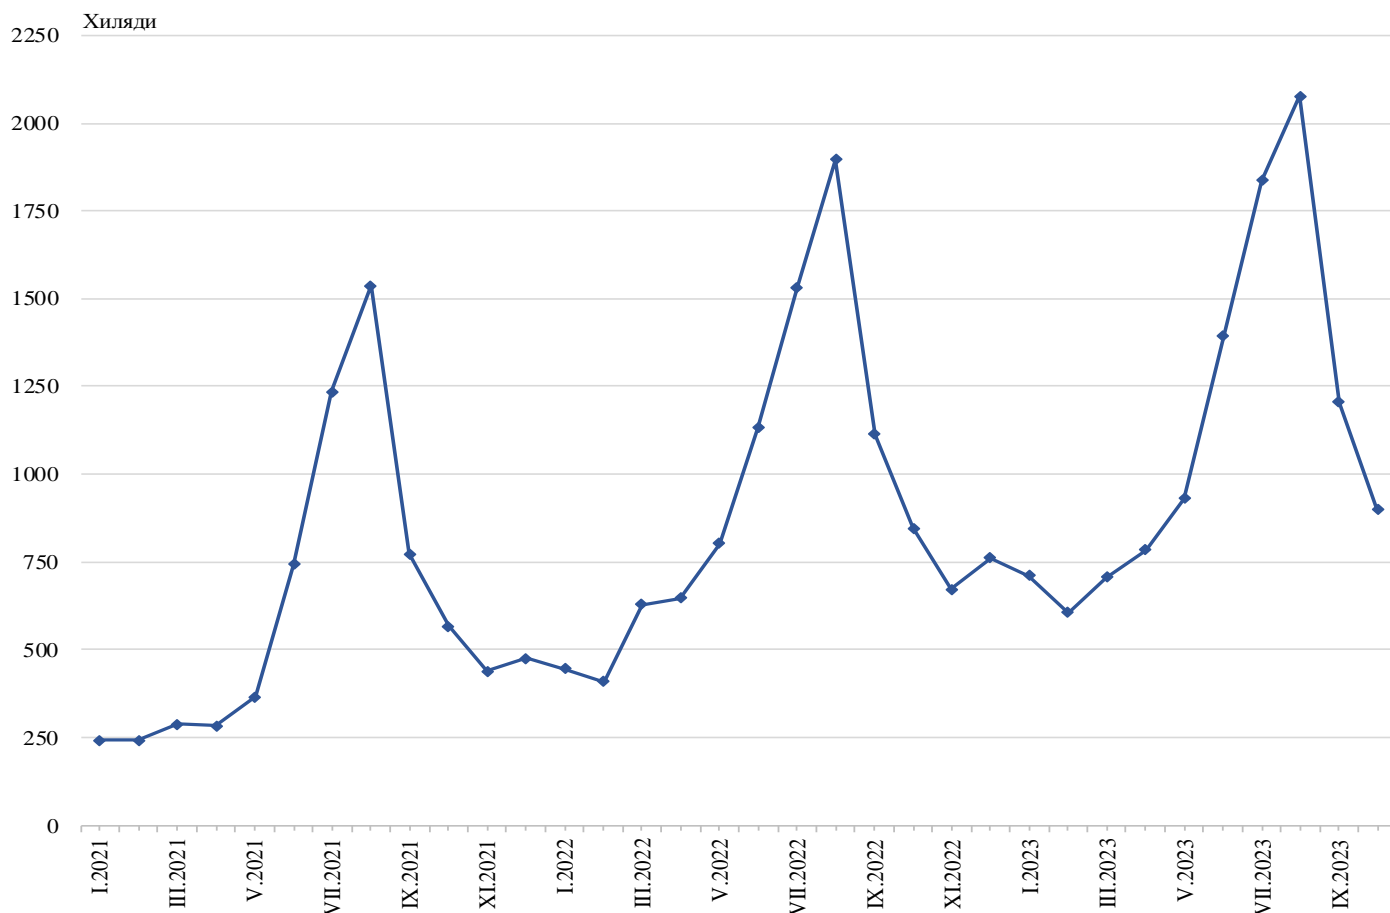

През октомври 2023 г. посещенията на чужди граждани в България са 898.9 хил. (табл. 2 от приложението), или с 6.1% повече в сравнение със същият месец на предходната година (фиг. 4). Регистрирано е увеличение на пътуванията по всички наблюдавани цели. Транзитните преминавания през страната са 36.0% (323.5 хил.) от всички посещения на чужди граждани в България.

Фиг. 4. Посещения на чужди граждани в България по месеци

Делът на гражданите от Европейския съюз, посетили България, е 47.9% от общия брой чужди граждани и достига 430.5 хил., като най-голям е броят на посещенията на граждани от Румъния - 37.5%, Гърция - 22.5%, и Германия - 12.7%.

Посещенията на граждани от групата „Други европейски страни“¹ са 380.1 хил., или 42.3% от всички посещения в България. Най-голям брой посещения са регистрирани от Турция - 175.7 хил., или 46.2% от посещенията в тази група.

Най-много посещения в България са реализирали гражданите от: Турция - 175.7 хил., Румъния - 161.4 хил., Гърция - 96.9 хил., Украйна - 79.0 хил., Германия - 54.8 хил., Сърбия - 53.9 хил., Република Северна Македония - 42.3 хил., Полша - 20.4 хил., Обединено Кралство - 17.4 хил., Италия - 15.0 хиляди (фиг. 5).

¹ Включва страните в Европа извън Европейския съюз.