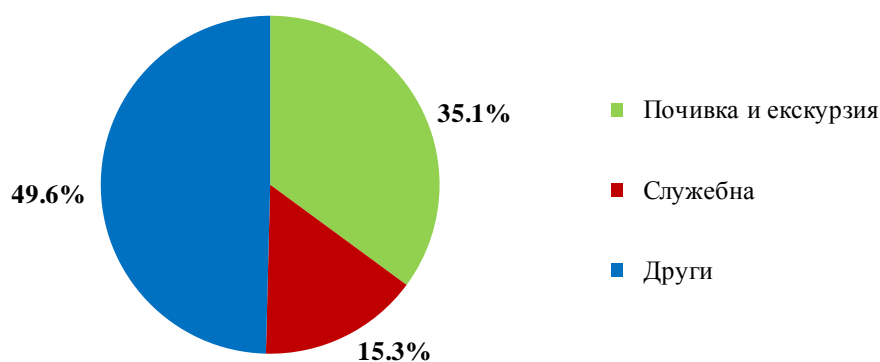

Фиг. 6. Структура на посещенията на чужди граждани в България по цел през октомври 2023 година