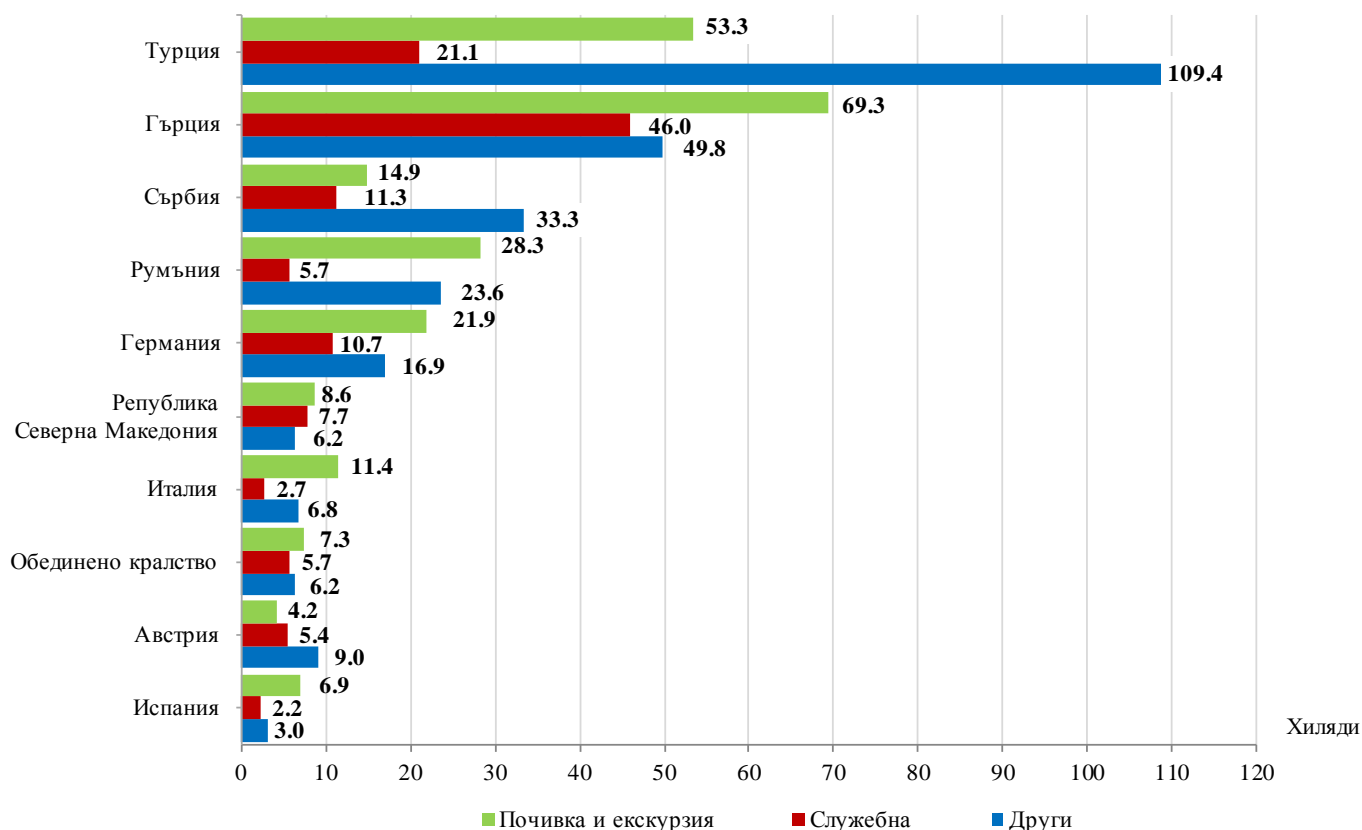

Фиг. 2. Най-посещавани страни от български граждани по цел на пътуването през октомври 2023 година