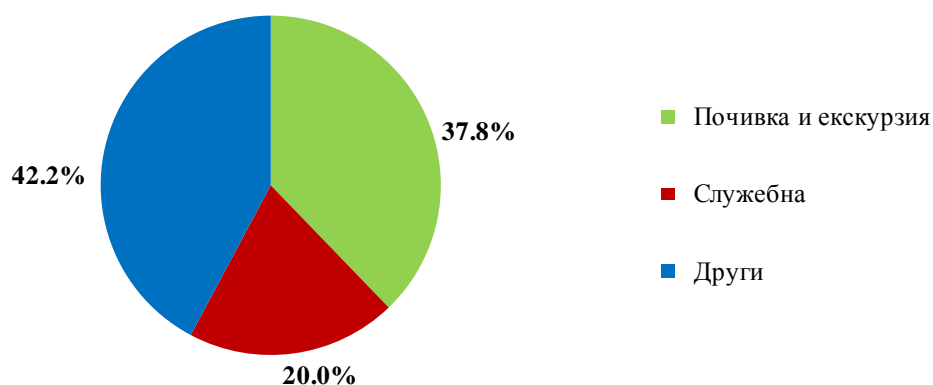

Фиг. 3. Структура на пътуванията на български граждани в чужбина по цел през октомври 2023 година