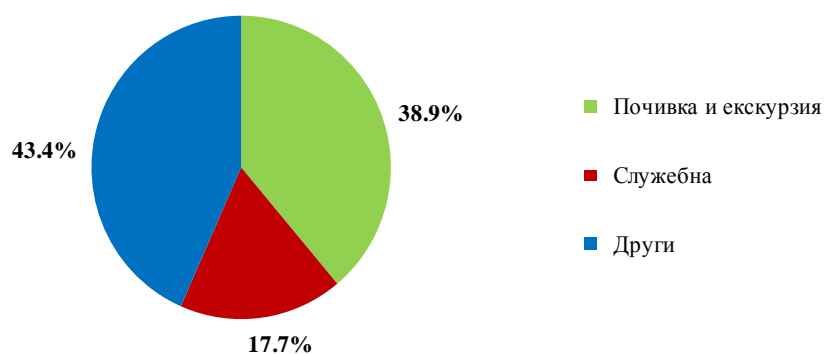

Фиг. 3. Структура на пътуванията на български граждани в чужбина по цел през юни 2023 година