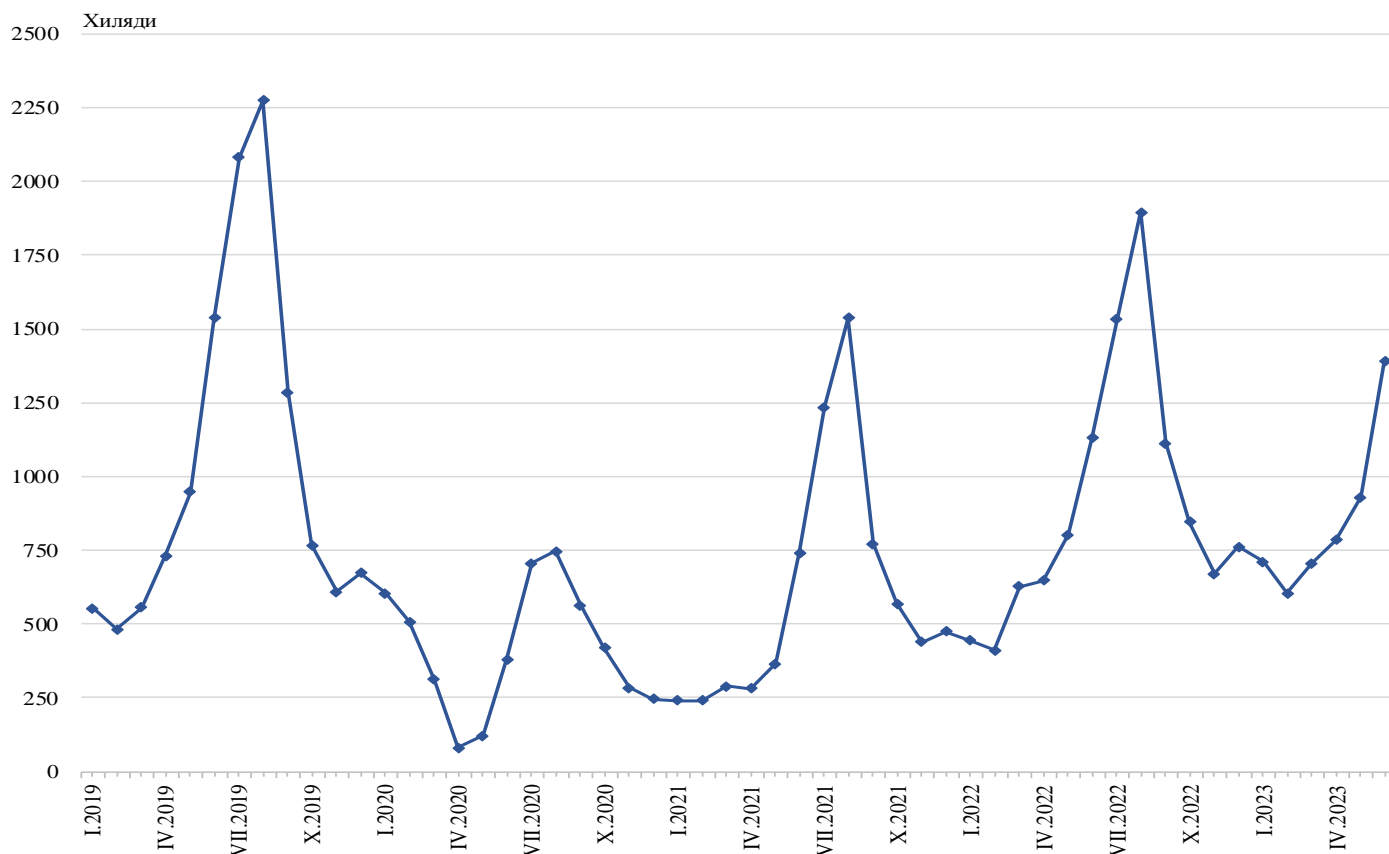

През юни 2023 г. посещенията на чужди граждани в България са 1 392.1 хил. (табл. 2 от приложението), или с 23.0% повече в сравнение с юни 2022 година (фиг. 4). Увеличават се пътуванията с цел почивка и екскурзия - с 47.4%, и други - с 6.6%, докато служебните намаляват с 1.5%. Транзитните преминавания през страната са 30.9% (430.2 хил.) от всички посещения на чужди граждани в България.

Фиг. 4. Посещения на чужди граждани в България по месеци

Делът на гражданите от Европейския съюз, посетили България, е 49.0% от общия брой чужди граждани и достига 682.0 хил., като най-голям е броят на посещенията на граждани от Румъния - 31.6%, Германия - 16.7%, Гърция - 12.3% и Полша - 12.3%.

Посещенията на граждани от групата „Други европейски страни“¹ са 546.7 хил., или 39.3% от всички посещения в България. Най-голям брой посещения са регистрирани от Турция - 208.8 хил., или 38.2% от посещенията в тази група.

Най-много посещения в България са реализирали гражданите от: Румъния - 215.5 хил., Турция - 208.8 хил., Украйна - 166.8 хил., Германия - 114.1 хил., Гърция - 83.8 хил., Полша - 83.7 хил., Сърбия - 56.2 хил., Обединено Кралство - 48.9 хил., Чехия - 35.9 хил., Република Северна Македония - 30.7 хиляди (фиг. 5).

¹ Включва страните в Европа извън Европейския съюз.