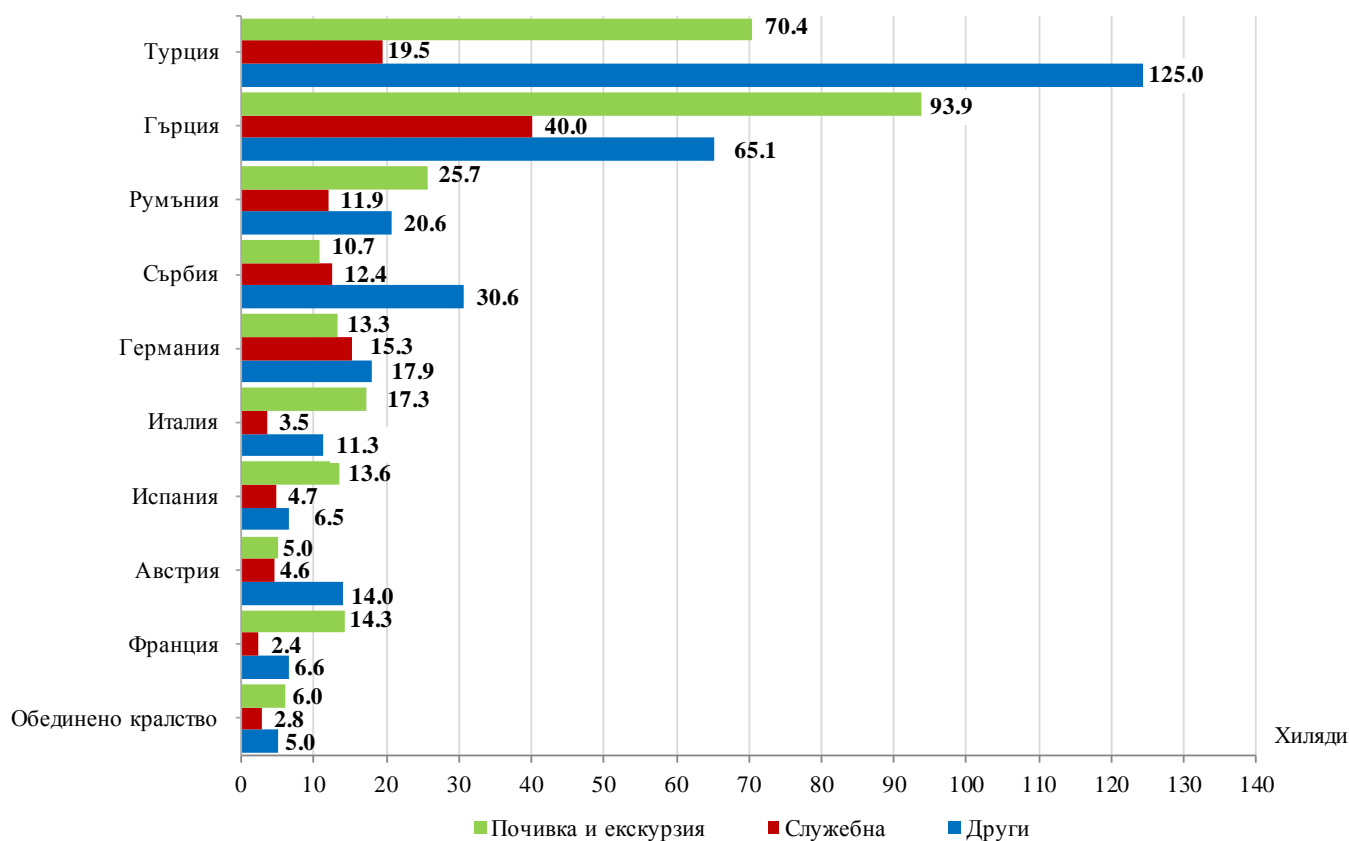

Фиг. 2. Най-посещавани страни от български граждани по цел на пътуването през юни 2023 година