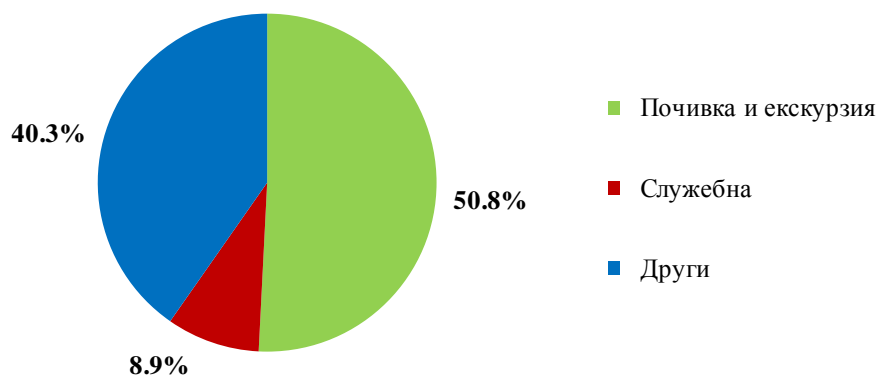

Фиг. 6. Структура на посещенията на чужди граждани в България по цел през юни 2023 година