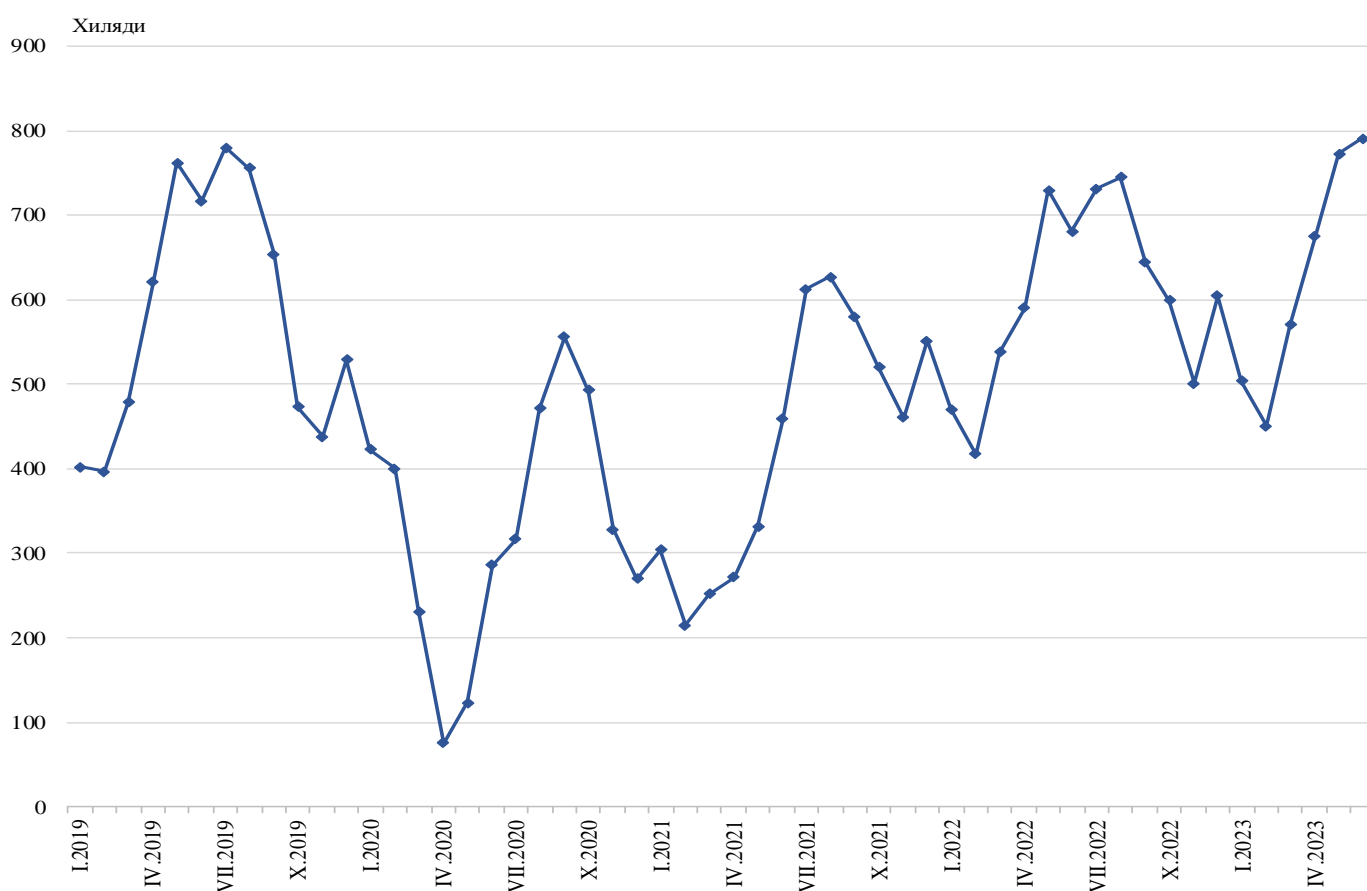

## ПЪТУВАНИЯ НА БЪЛГАРСКИ ГРАЖДАНИ В ЧУЖБИНА И ПОСЕЩЕНИЯ НА ЧУЖДИ ГРАЖДАНИ В БЪЛГАРИЯ ПРЕЗ ЮНИ 2023 ГОДИНА

Пътуванията на български граждани в чужбина през юни 2023 г. са 790.3 хил. (табл. 1 от приложението), или с 16.1% повече от юни 2022 година. Регистрирано е увеличение по всички наблюдавани цели.

Фиг. 1. Пътувания на български граждани в чужбина по месеци

Най-голям брой пътувания на български граждани са осъществени към: Турция - 214.9 хил., Гърция - 199.0 хил., Румъния - 58.2 хил., Сърбия - 53.7 хил., Германия - 46.5 хил., Италия - 32.1 хил., Испания - 24.8 хил., Австрия - 23.6 хил., Франция - 23.3 хил., Обединено кралство - 13.8 хиляди (фиг. 2).

**Фиг. 2. Най-посещавани страни от български граждани по цел на пътуването през юни 2023 година**

Най-голям относителен дял от общия брой пътувания на български граждани в чужбина формират пътуванията с други цели (гостуване, обучение, посещение на културни и спортни мероприятия) - 43.4%, следвани от тези с цел почивка и екскурзия - 38.9%, и със служебна цел - 17.7%.