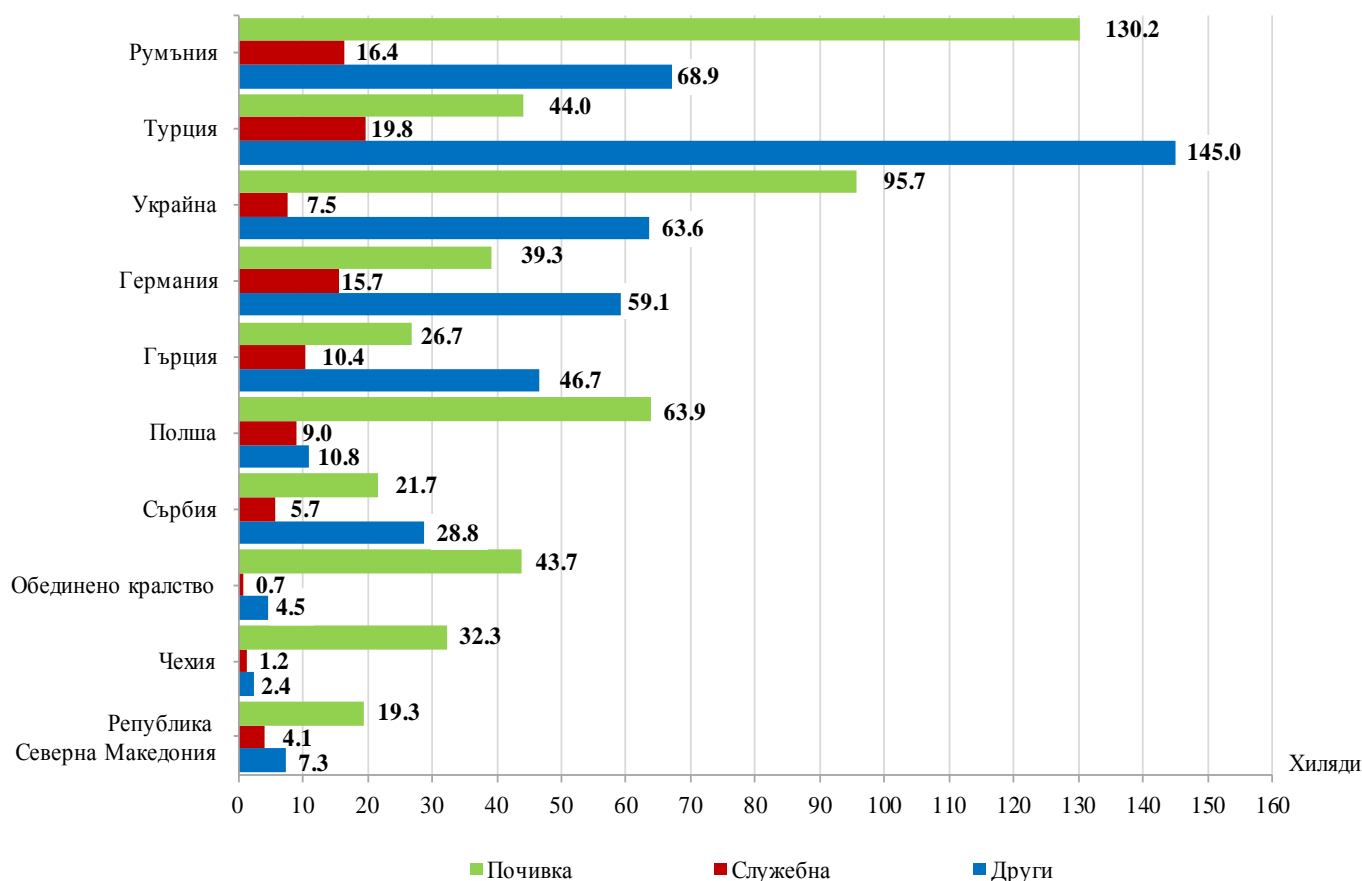

Фиг. 5. Най-много посещения в България по страни и цел през юни 2023 година