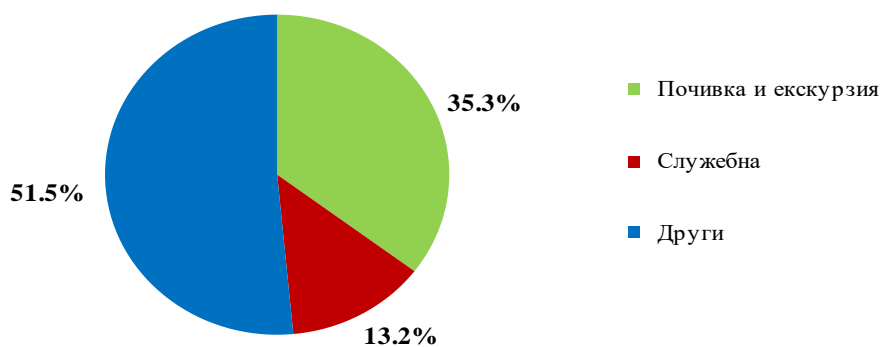

Фиг. 6. Структура на посещенията на чужди граждани в България по цел през януари 2023 година