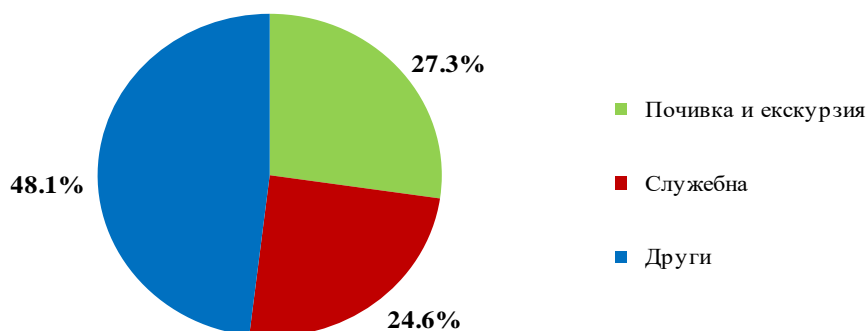

Фиг. 3. Структура на пътуванията на български граждани в чужбина по цел през януари 2023 година