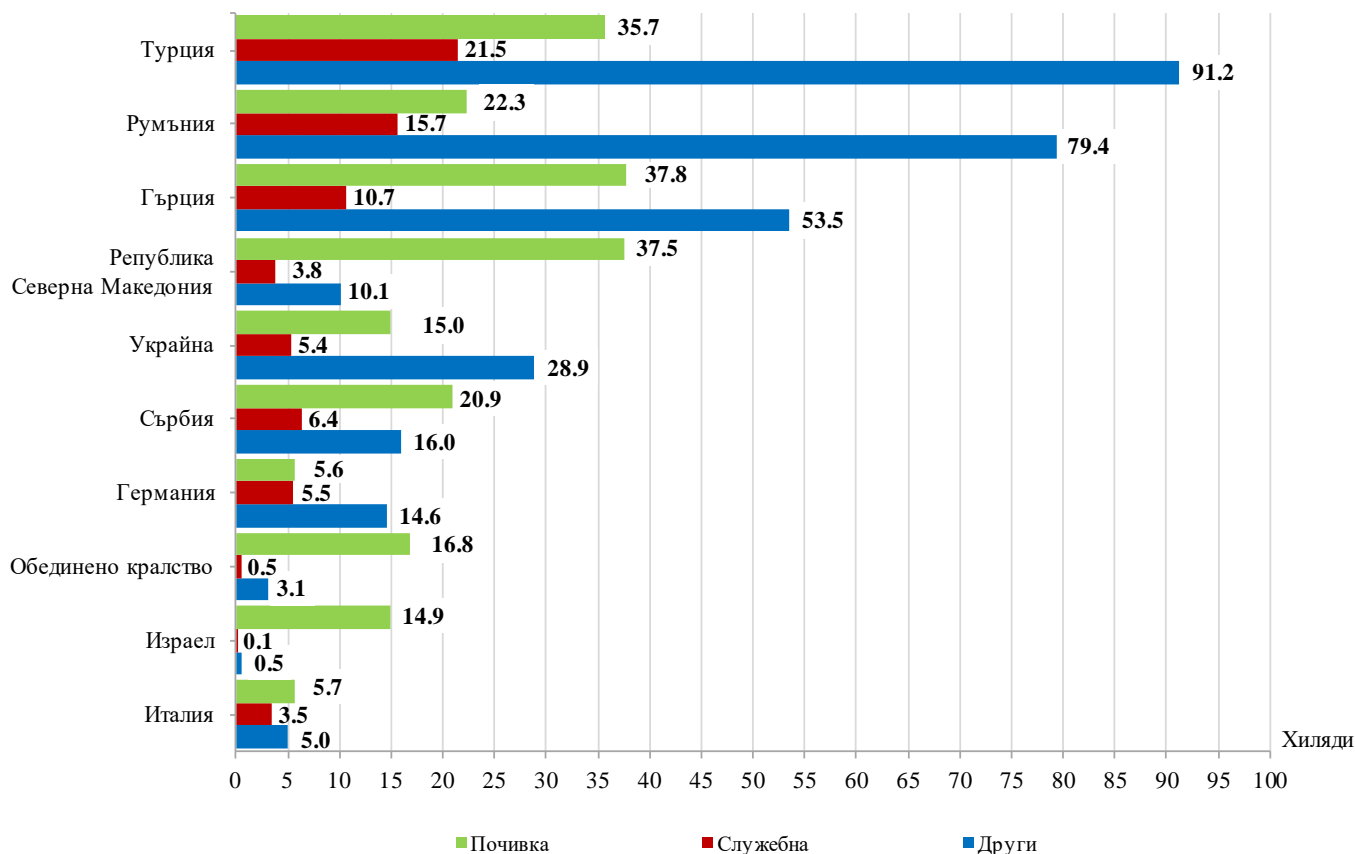

Фиг. 5. Най-много посещения в България по страни и цел през януари 2023 година