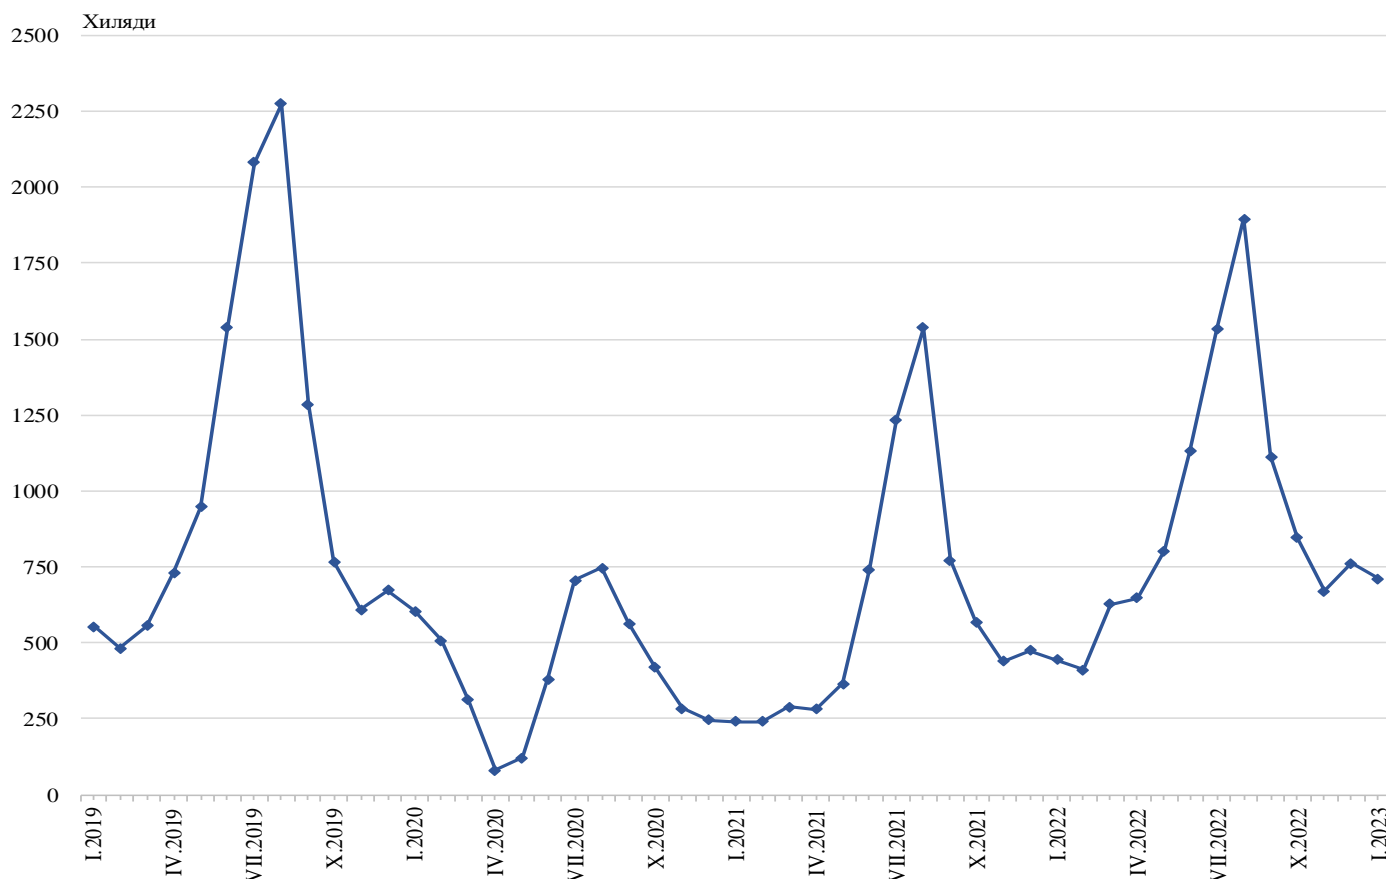

През януари 2023 г. посещенията на чужди граждани в България са 711.8 хил. (табл. 2 от приложението), или с 60.0% повече в сравнение с януари 2022 година (фиг. 4). Регистрирано е увеличение по всички наблюдавани цели. Транзитните преминавания през страната са 35.4% (252.3 хил.) от всички посещения на чужди граждани в България.

Фиг. 4. Посещения на чужди граждани в България по месеци

От общия брой чужди граждани, посетили България през януари 2023 г., дялът на гражданите от Европейския съюз е 45.5% и достига 324.0 хил., като най-голям е броят на посещенията на граждани от Румъния - 36.2% и Гърция - 31.5%.

Посещенията на граждани от групата „Други европейски страни“¹ са 321.1 хил., или 45.1% от всички посещения в България. Най-голям брой посещения са регистрирани от Турция - 148.4 хил., или 46.2% от посещенията в тази група.

Най-много посещения в България през януари 2023 г. са реализирали гражданите от: Турция - 148.4 хил., Румъния - 117.4 хил., Гърция - 102.0 хил., Република Северна Македония - 51.4 хил., Украйна - 49.3 хил., Сърбия - 43.3 хил., Германия - 25.7 хил., Обединеното Кралство - 20.4 хил., Израел - 15.5 хил., Италия - 14.2 хиляди (фиг. 5).

¹ Включва страните в Европа извън Европейския съюз.