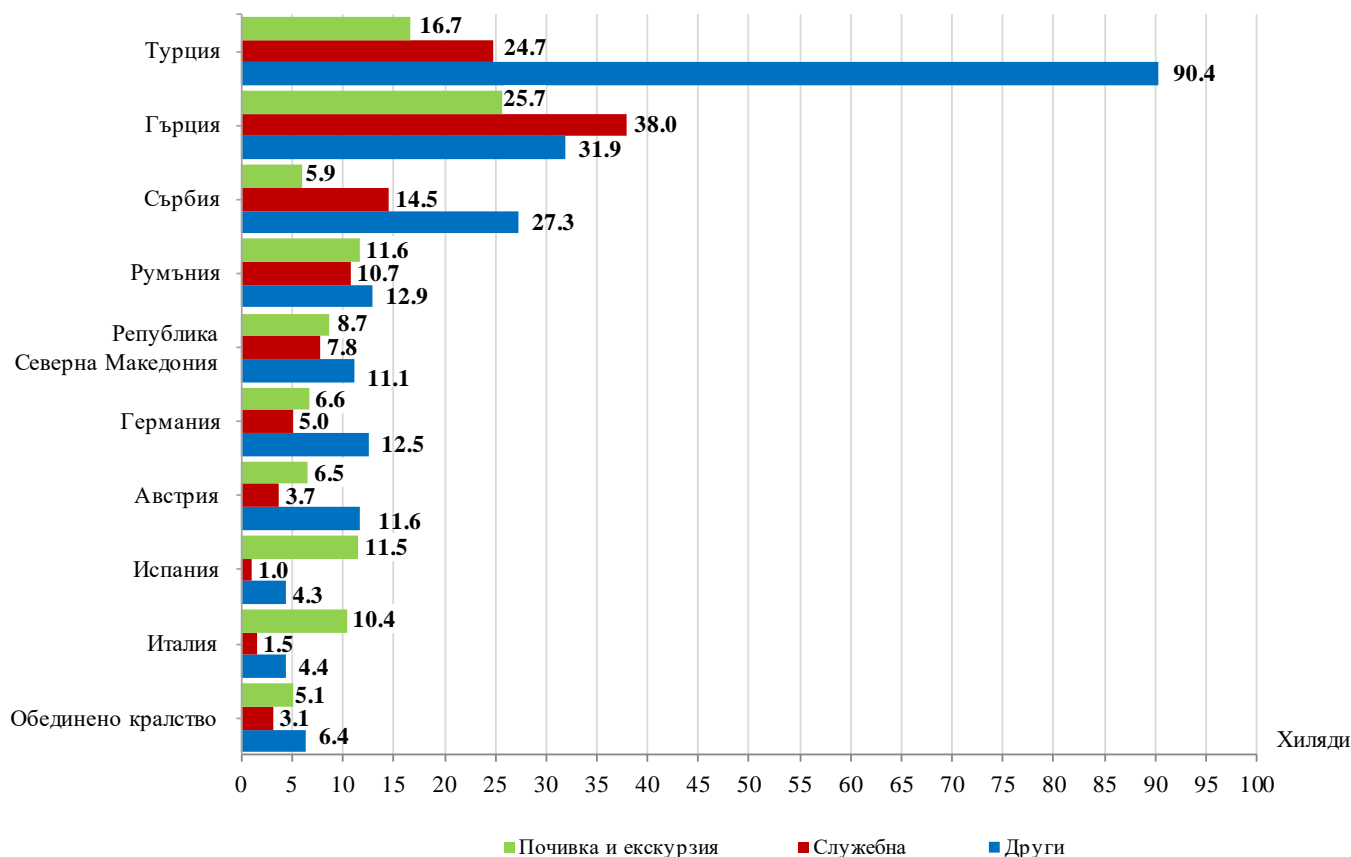

Фиг. 2. Най-посещавани страни от български граждани по цел на пътуването през януари 2023 година