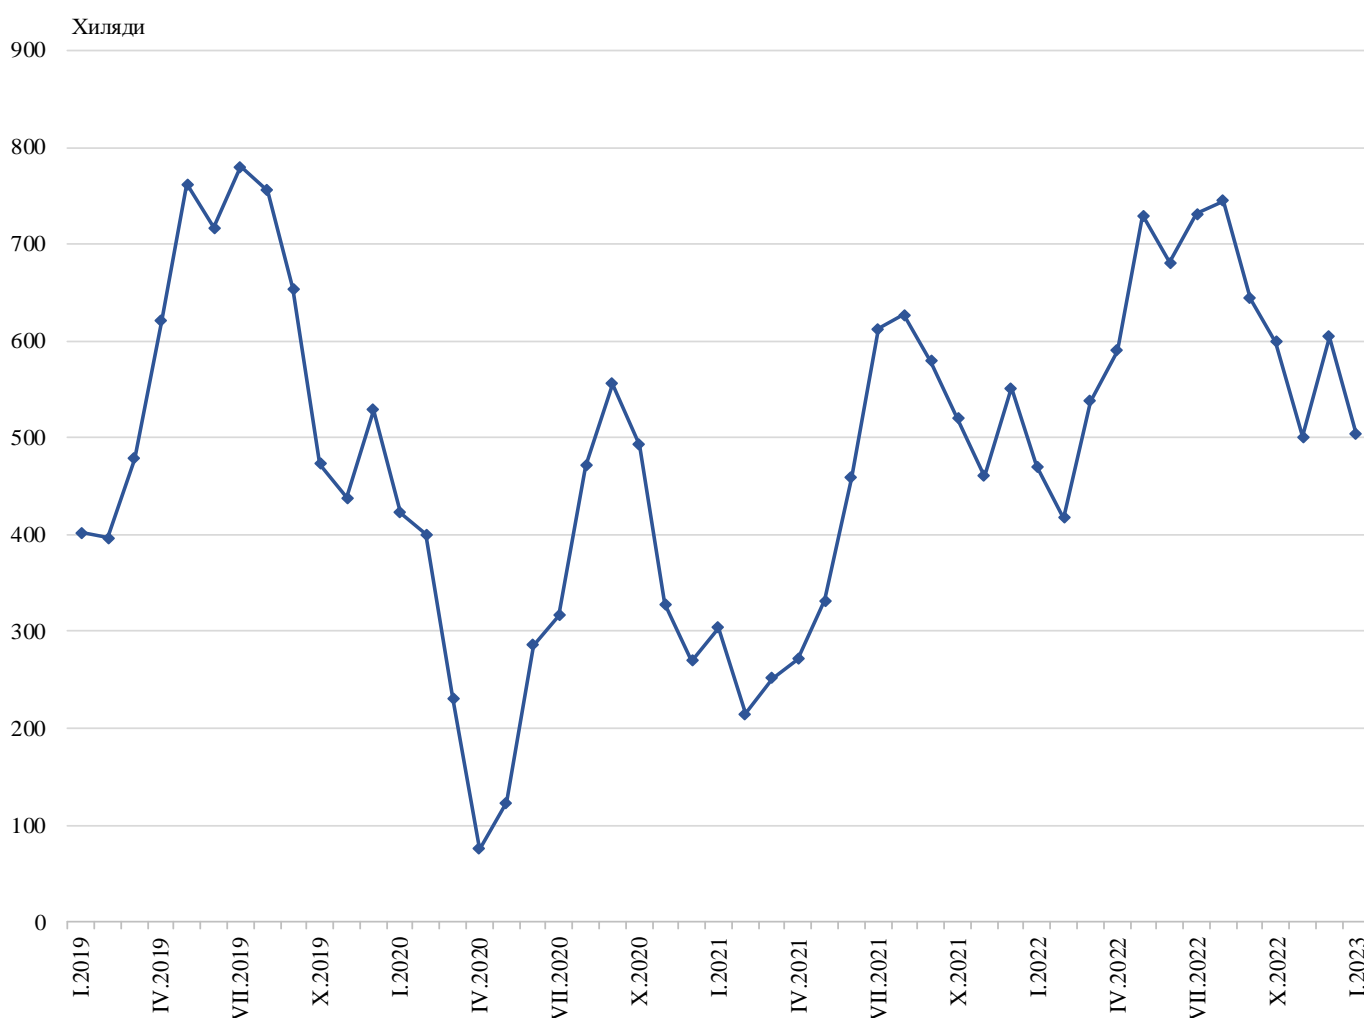

## ПЪТУВАНИЯ НА БЪЛГАРСКИ ГРАЖДАНИ В ЧУЖБИНА И ПОСЕЩЕНИЯ НА ЧУЖДИ ГРАЖДАНИ В БЪЛГАРИЯ ПРЕЗ ЯНУАРИ 2023 ГОДИНА

Пътуванията на български граждани в чужбина през януари 2023 г. са 504.0 хил. (табл. 1 от приложението), или със 7.2% над регистрираните през януари 2022 година.

**Фиг. 1. Пътувания на български граждани в чужбина по месеци**

През януари 2023 г. най-голям брой пътувания на български граждани са осъществени към: Турция - 131.8 хил., Гърция - 95.6 хил., Сърбия - 47.7 хил., Румъния - 35.2 хил., Република Северна Македония - 27.6 хил., Германия - 24.1 хил., Австрия - 21.8 хил., Испания - 16.8 хил., Италия - 16.3 хил., Обединеното кралство - 14.6 хиляди (фиг. 2).

**Фиг. 2. Най-посещавани страни от български граждани по цел на пътуването през януари 2023 година**

Най-голям относителен дял от общия брой пътувания на български граждани в чужбина през януари 2023 г. формират пътуванията с други цели (гостуване, обучение, посещение на културни и спортни мероприятия) - 48.1%, следвани от тези с цел почивка и екскурзия - 27.3%, и със служебна цел - 24.6%.

**Фиг. 3. Структура на пътуванията на български граждани в чужбина по цел през януари 2023 година**

През януари 2023 г. посещенията на чужди граждани в България са 711.8 хил. (табл. 2 от приложението), или с 60.0% повече в сравнение с януари 2022 година (фиг. 4). Регистрирано е увеличение по всички наблюдавани цели. Транзитните преминавания през страната са 35.4% (252.3 хил.) от всички посещения на чужди граждани в България.