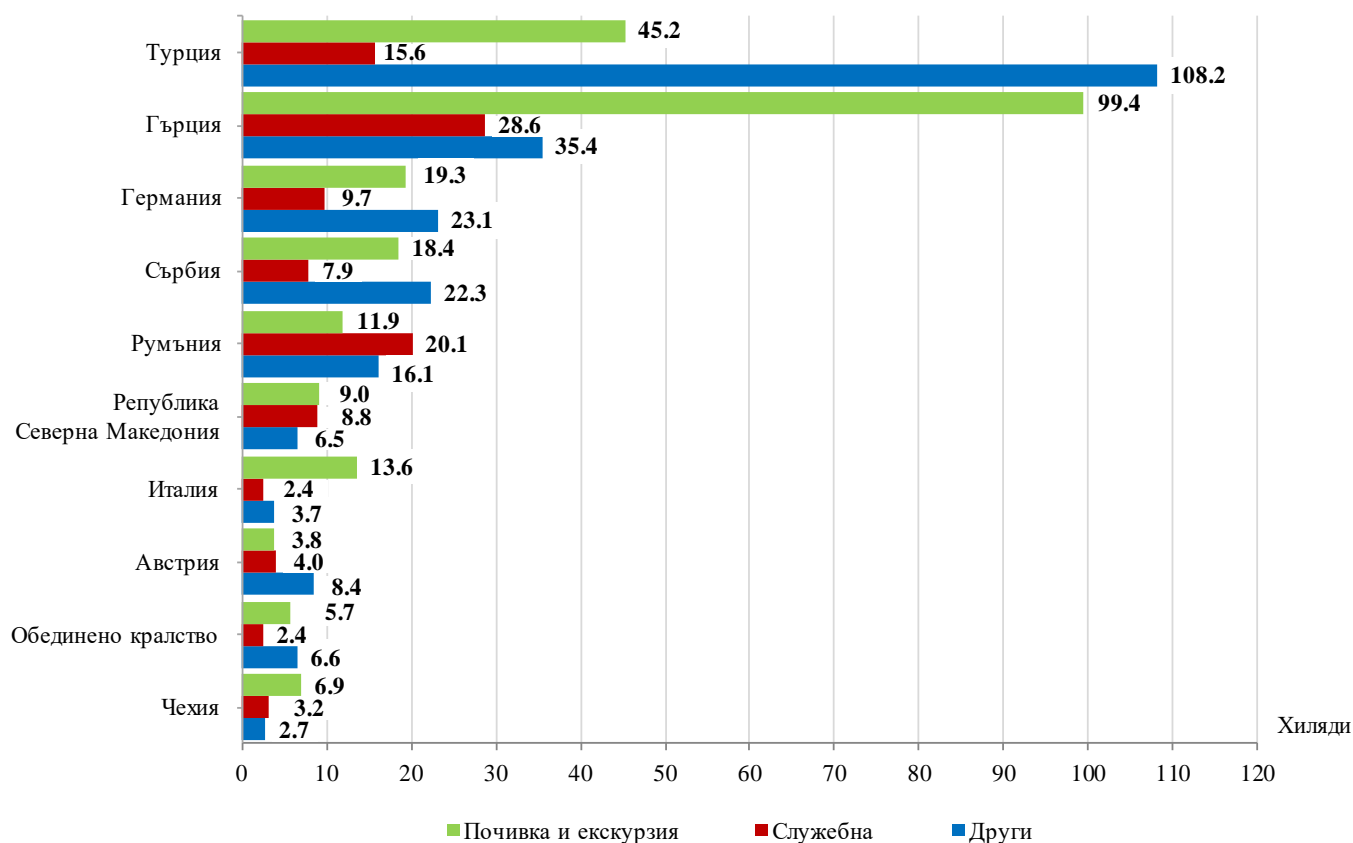

Фиг. 2. Най-посещавани страни от български граждани по цел на пътуването през септември 2022 година