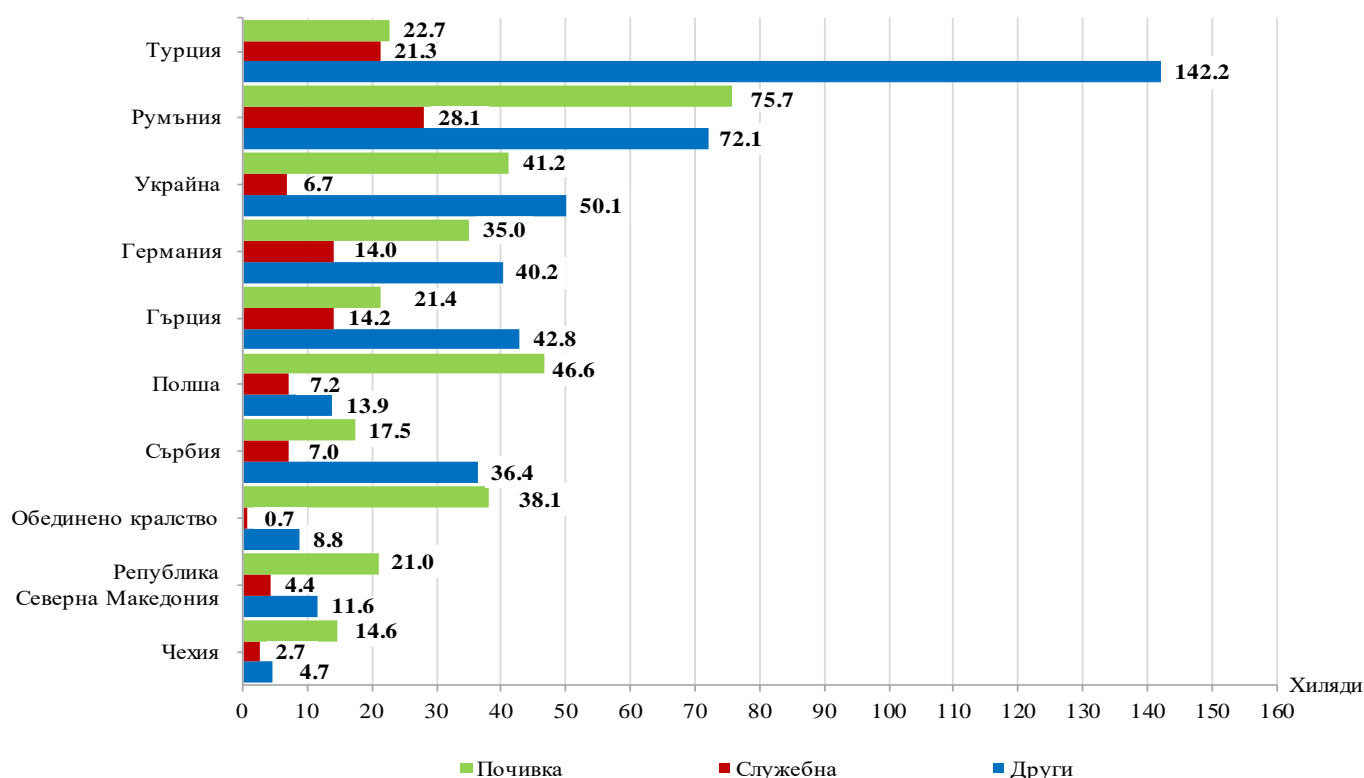

Най-много посещения в България през септември 2022 г. са реализирали гражданите от: Турция - 186.3 хил., Румъния - 175.9 хил., Украйна - 98.0 хил., Германия - 89.2 хил., Гърция - 78.4 хил., Полша - 67.7 хил., Сърбия - 60.8 хил., Обединеното кралство - 47.6 хил., Република Северна Македония - 37.0 хил., Чехия - 22.0 хиляди.

Фиг. 5. Най-много посещения в България по страни и цел през септември 2022 година