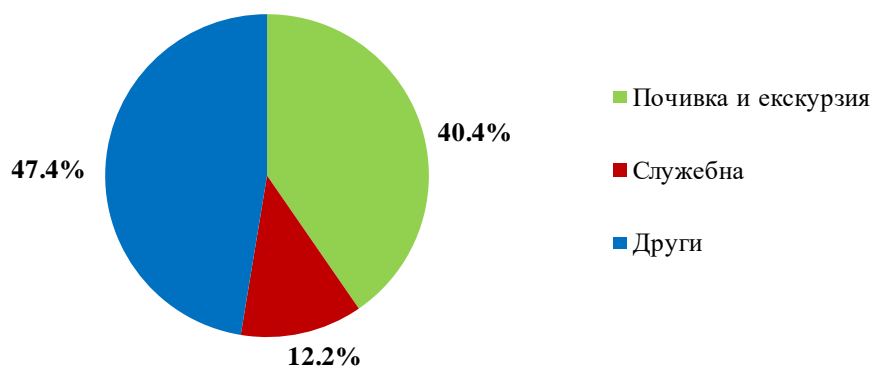

Фиг. 6. Структура на посещенията на чужди граждани в България по цел през септември 2022 година