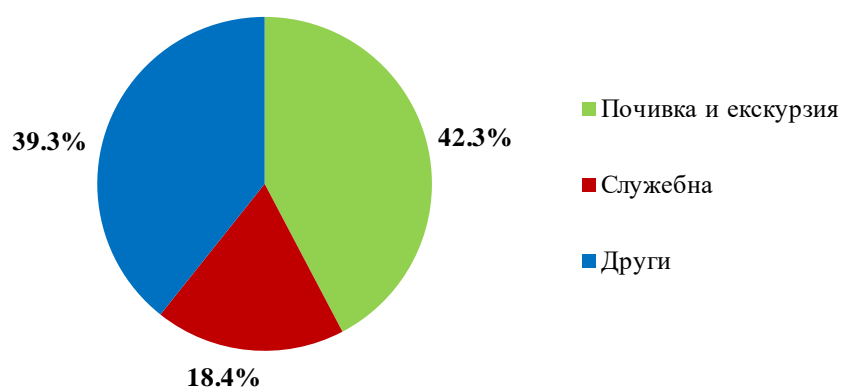

Фиг. 3. Структура на пътуванията на български граждани в чужбина по цел през септември 2022 година