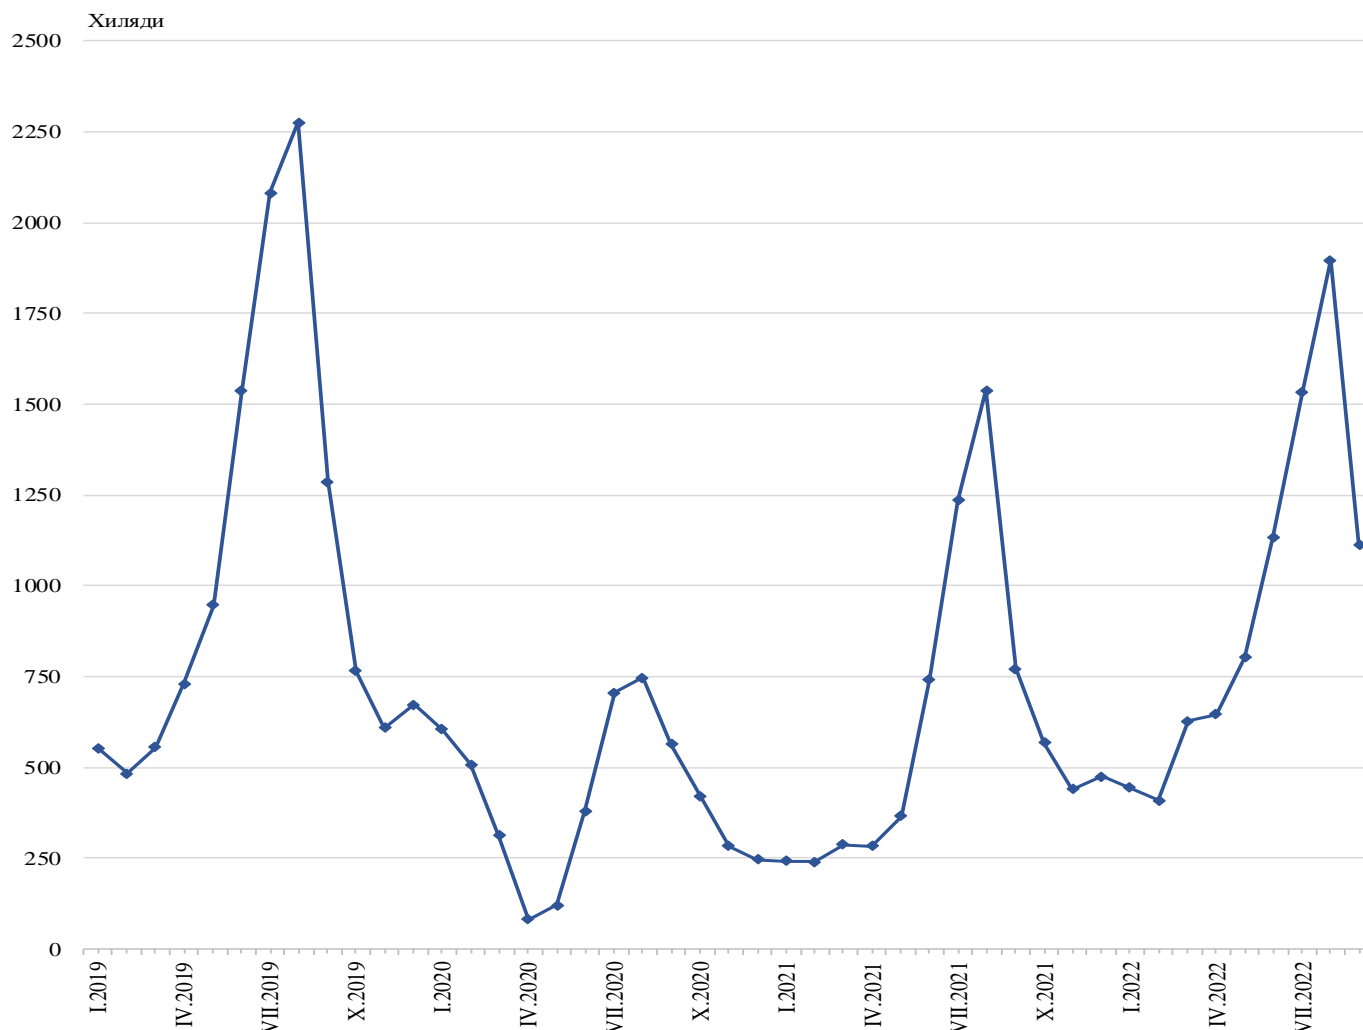

През септември 2022 г. посещенията на чужденци в България са 1 112.7 хил. (табл. 2 от приложението), или с 44.0% повече в сравнение със септември 2021 година (фиг. 4). Регистрирано е увеличение по всички наблюдавани цели. Транзитните преминавания през страната са 35.9% (399.2 хил.) от всички посещения на чужденци в България.

Фиг. 4. Посещения на чужденци в България по месеци

От общия брой чужденци, посетили България през септември 2022 г., дялът на гражданите от Европейския съюз е 49.2% и достига 547.0 хил., като най-голям е броят на посещенията на граждани от Румъния - 32.2%, Германия - 16.3% и Гърция - 14.3%.

Посещенията на граждани от групата „Други европейски страни“¹ са 445.6 хил., или 40.1% от всички посещения в България. Най-голям брой посещения са регистрирани от Турция - 186.3 хил., или 41.8% от посещенията в тази група.

¹ Включва страните в Европа извън Европейския съюз.