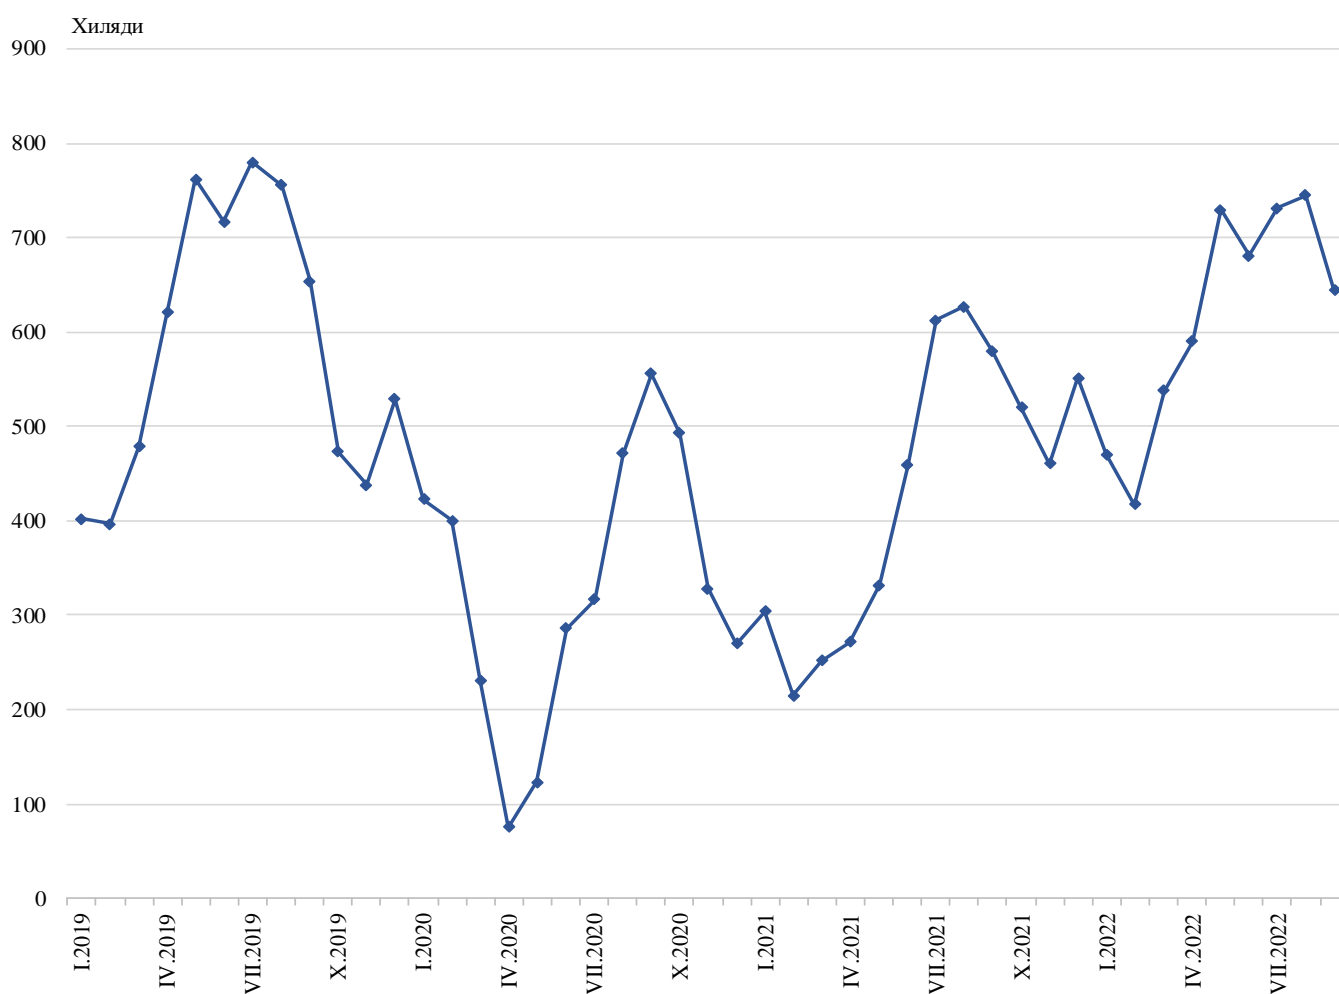

ПЪТУВАНИЯ НА БЪЛГАРСКИ ГРАЖДАНИ В ЧУЖБИНА И ПОСЕЩЕНИЯ НА ЧУЖДЕНЦИ В БЪЛГАРИЯ ПРЕЗ СЕПТЕМВРИ 2022 ГОДИНА

Пътуванията на български граждани в чужбина през септември 2022 г. са 643.7 хил. (табл. 1 от приложението), или с 11.1% над регистрираните през септември 2021 година.

Фиг. 1. Пътувания на български граждани в чужбина по месеци

През септември 2022 г. най-голям брой пътувания на български граждани са осъществени към: Турция - 169.0 хил., Гърция - 163.4 хил., Германия - 52.1 хил., Сърбия - 48.5 хил., Румъния - 48.1 хил., Република Северна Македония - 24.3 хил., Италия - 19.7 хил., Австрия - 16.1 хил., Обединеното кралство - 14.8 хил., Чехия - 12.9 хиляди (фиг. 2).

Фиг. 2. Най-посещавани страни от български граждани по цел на пътуването през септември 2022 година

Най-голям относителен дял от общия брой пътувания на български граждани в чужбина през септември 2022 г. формират пътуванията с цел почивка и екскурзия - 42.3%, следвани от тези с други цели (гостуване, обучение, посещение на културни и спортни мероприятия) - 39.3%, и със служебна цел - 18.4%.

Фиг. 3. Структура на пътуванията на български граждани в чужбина по цел през септември 2022 година

През септември 2022 г. посещенията на чужденци в България са 1 112.7 хил. (табл. 2 от приложението), или с 44.0% повече в сравнение със септември 2021 година (фиг. 4). Регистрирано е увеличение по всички наблюдавани цели. Транзитните преминавания през страната са 35.9% (399.2 хил.) от всички посещения на чужденци в България.