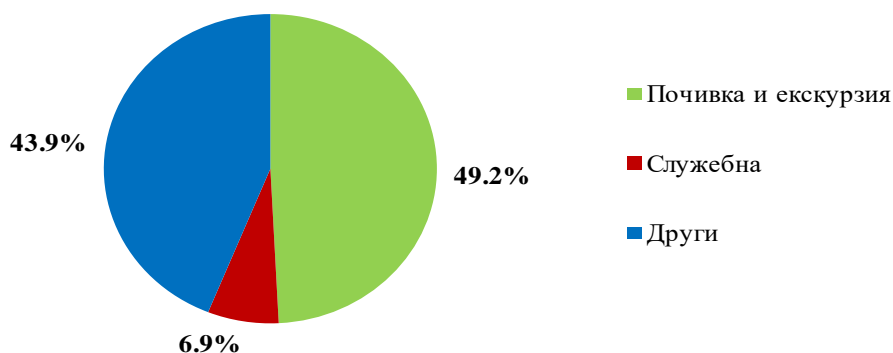

Фиг. 6. Структура на посещенията на чужди граждани в България по цел през юли 2022 година