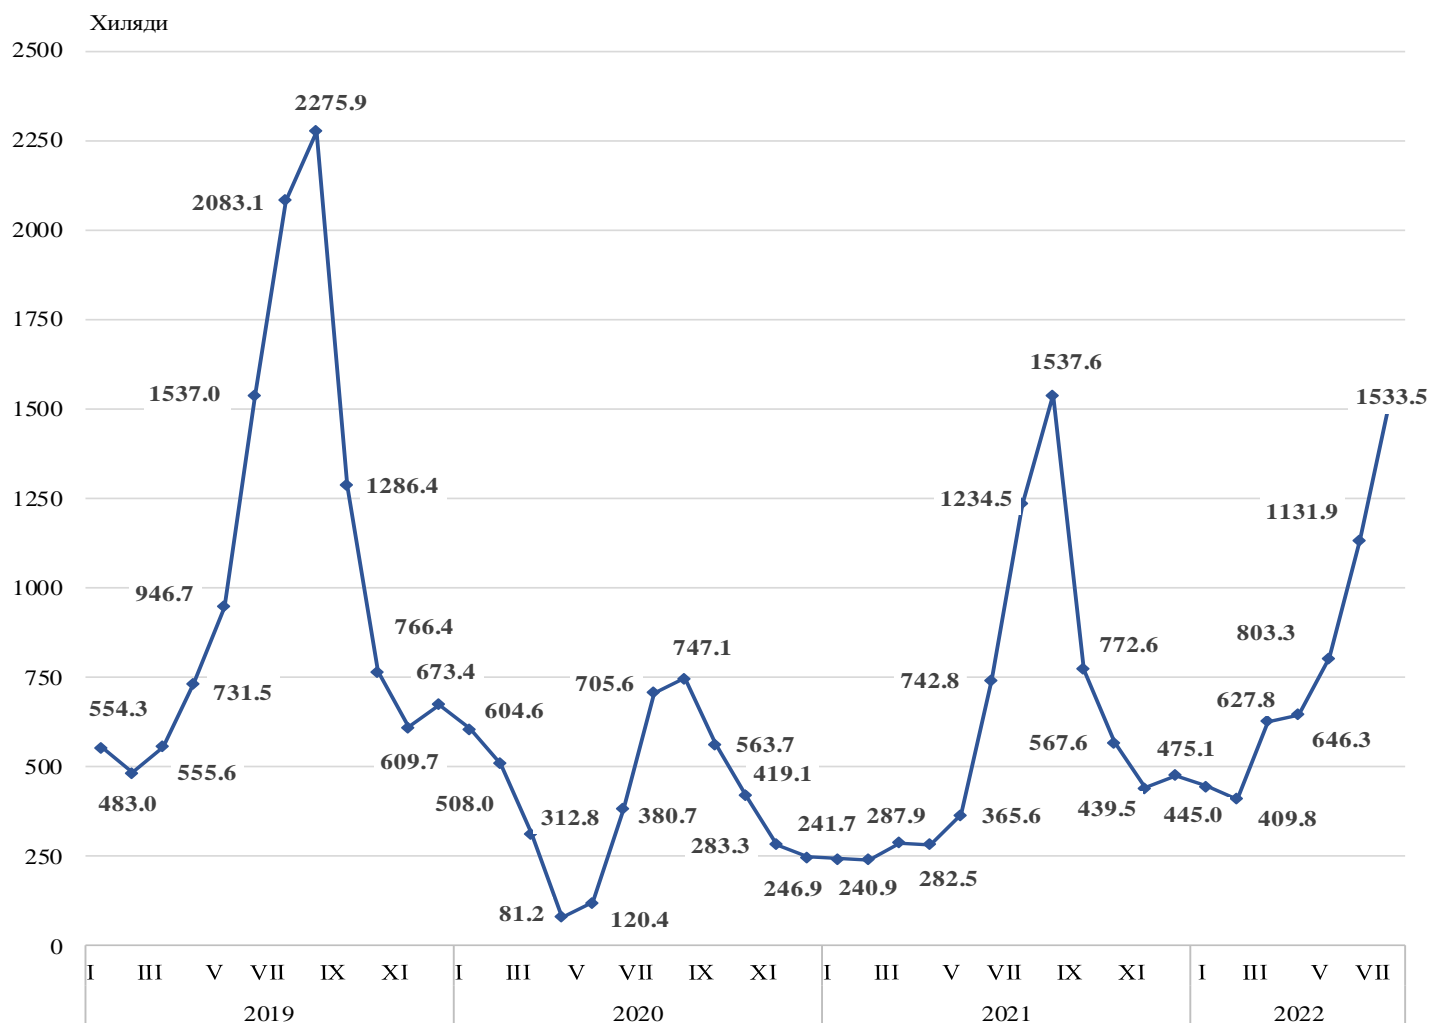

През юли 2022 г. посещенията на чужденци в България са 1 533.5 хил. (табл. 2 от приложението), или с 24.2% повече в сравнение с юли 2021 година (фиг. 4). Регистрирано е увеличение по всички наблюдавани цели. Транзитните преминавания през страната са 35.1% (538.5 хил.) от всички посещения на чужденци в България.

Фиг. 4. Посещения на чужденци в България по месеци

От общия брой чужденци, посетили България през юли 2022 г., дялът на гражданите от Европейския съюз е 53.2% и достига 816.4 хил., като най-голям е броят на посещенията на граждани от Румъния - 25.5%, Германия - 19.1%, и Полша - 11.0%.

Посещенията на граждани от групата „Други европейски страни“¹ са 540.3 хил., или 35.2% от всички посещения в България. Най-голям брой посещения са регистрирани от Турция - 200.1 хил., или 37.0% от посещенията в тази група.

¹ Включва страните в Европа извън Европейския съюз.