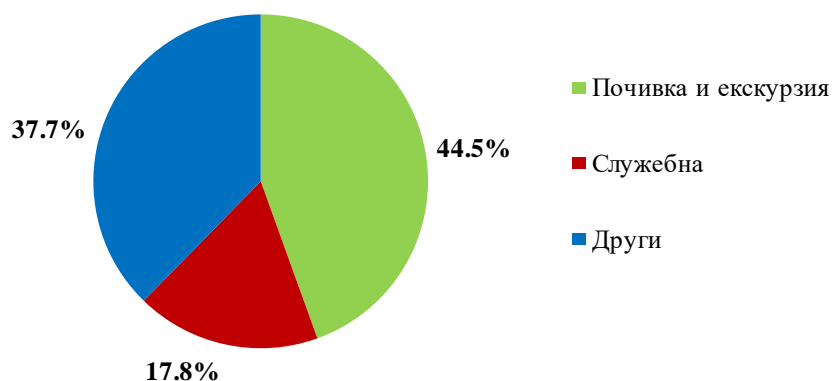

Фиг. 3. Структура на пътуванията на български граждани в чужбина по цел през юли 2022 година