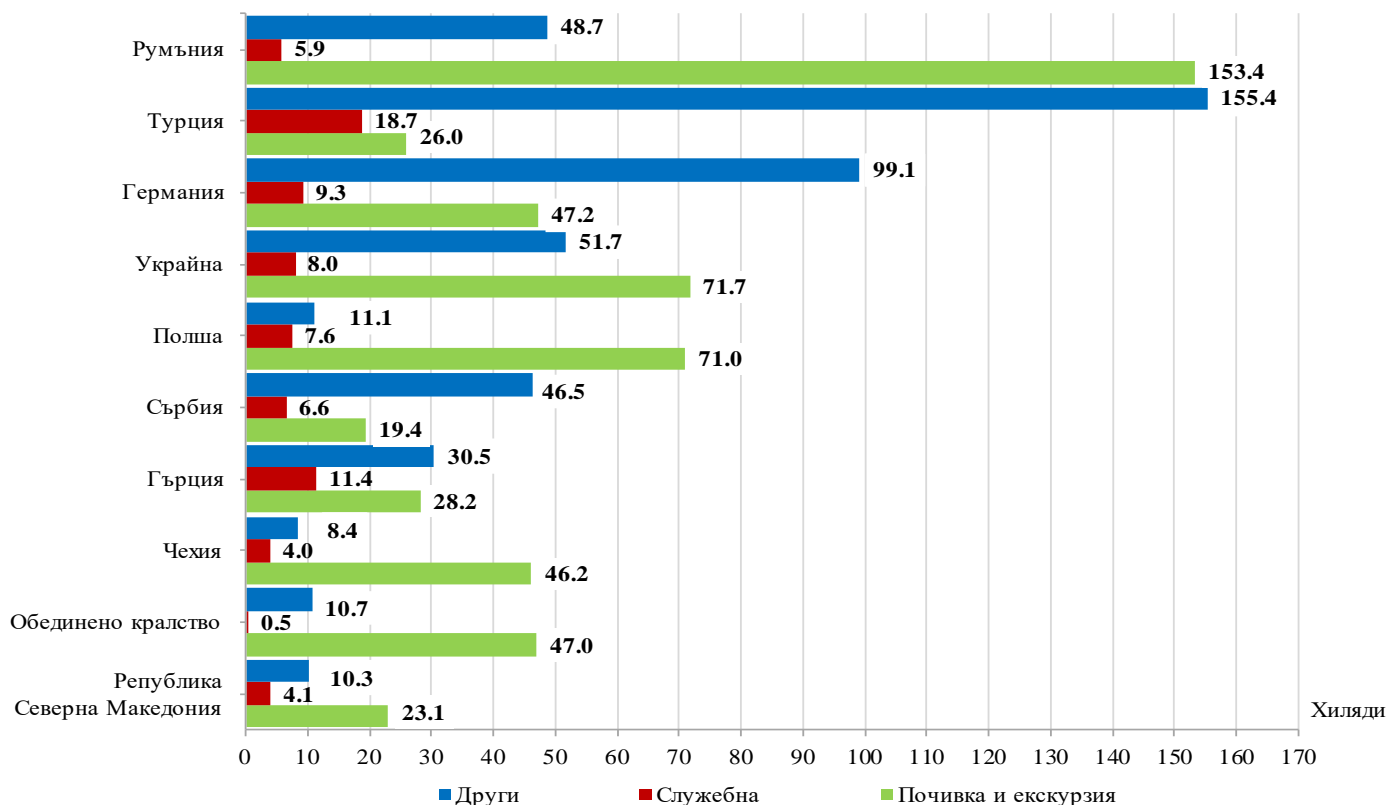

Най-много посещения в България през юли 2022 г. са реализирали гражданите от: Румъния - 208.1 хил., Турция - 200.1 хил., Германия - 155.5 хил., Украйна - 131.4 хил., Полша - 89.6 хил., Сърбия - 72.5 хил., Гърция - 70.1 хил., Чехия - 58.5 хил., Обединеното кралство - 58.3 хил., Република Северна Македония - 37.4 хиляди.

Фиг. 5. Най-много посещения в България по страни и цел през юли 2022 година