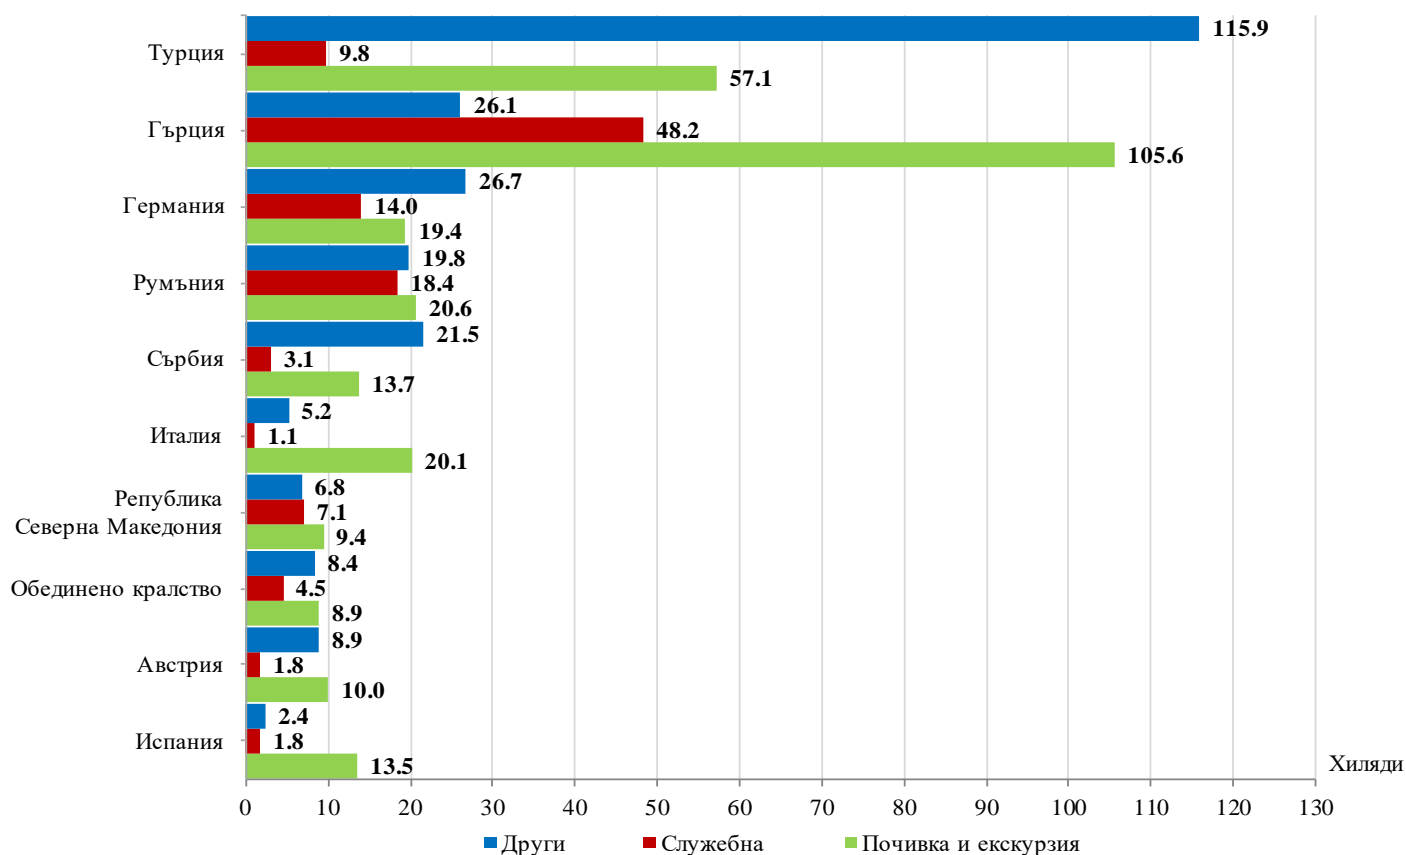

Фиг. 2. Най-посещавани страни от български граждани по цел на пътуването през юли 2022 година