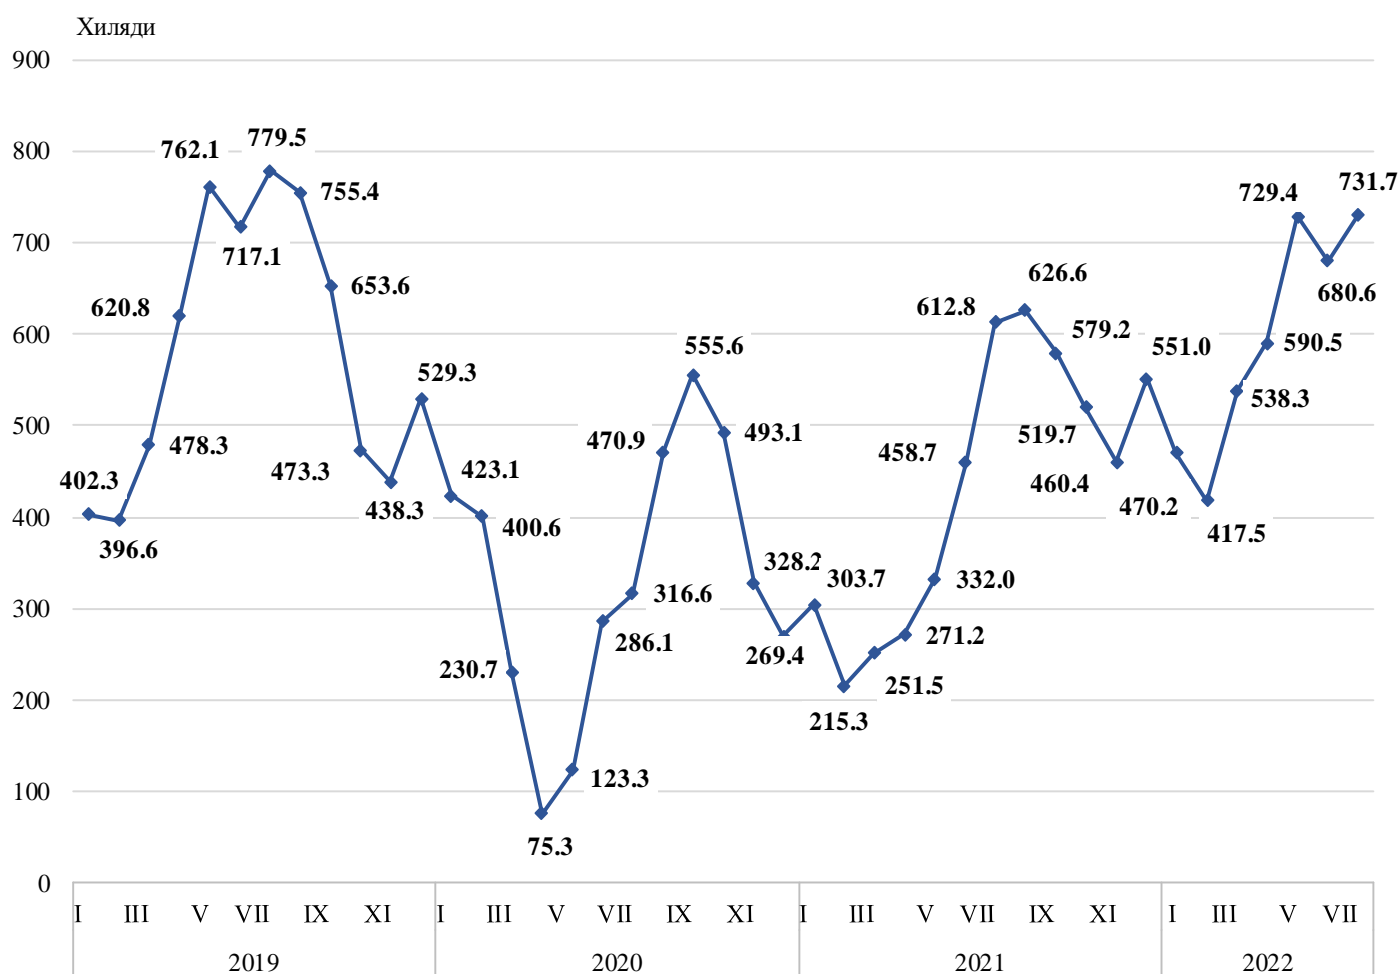

ПЪТУВАНИЯ НА БЪЛГАРСКИ ГРАЖДАНИ В ЧУЖБИНА И ПОСЕЩЕНИЯ НА ЧУЖДЕНЦИ В БЪЛГАРИЯ ПРЕЗ ЮЛИ 2022 ГОДИНА

Пътуванията на български граждани в чужбина през юли 2022 г. са 731.7 хил. (табл. 1 от приложението), или с 19.4% над регистрираните през юли 2021 година.

Фиг. 1. Пътувания на български граждани в чужбина по месеци

През юли 2022 г. най-голям брой пътувания на български граждани са осъществени към: Турция - 182.9 хил., Гърция - 179.8 хил., Германия - 60.2 хил., Румъния - 58.8 хил., Сърбия - 38.3 хил., Италия - 26.4 хил., Република Северна Македония - 23.3 хил., Обединеното кралство - 21.8 хил., Австрия - 20.8 хил., Испания - 17.7 хиляди (фиг. 2).