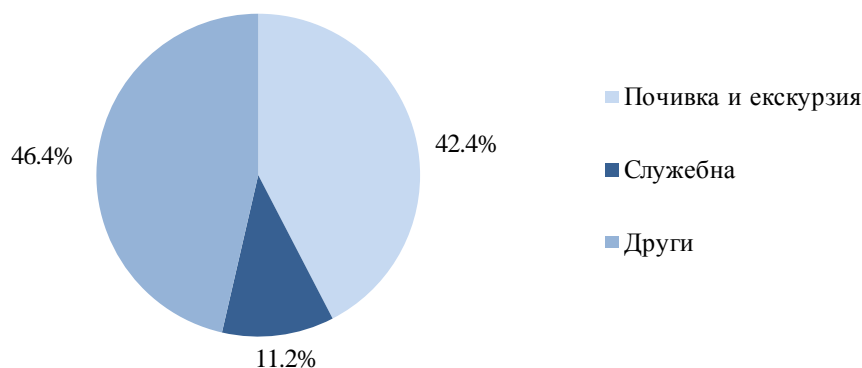

През юни 2022 г. преобладава делът на посещенията с други цели - 46.4%, следвани от посещенията с цел почивка и екскурзия - 42.4%, и със служебна цел - 11.2% (фиг. 5).

Фиг. 5. Структура на посещенията на чужди граждани в България по цел през юни 2022 година