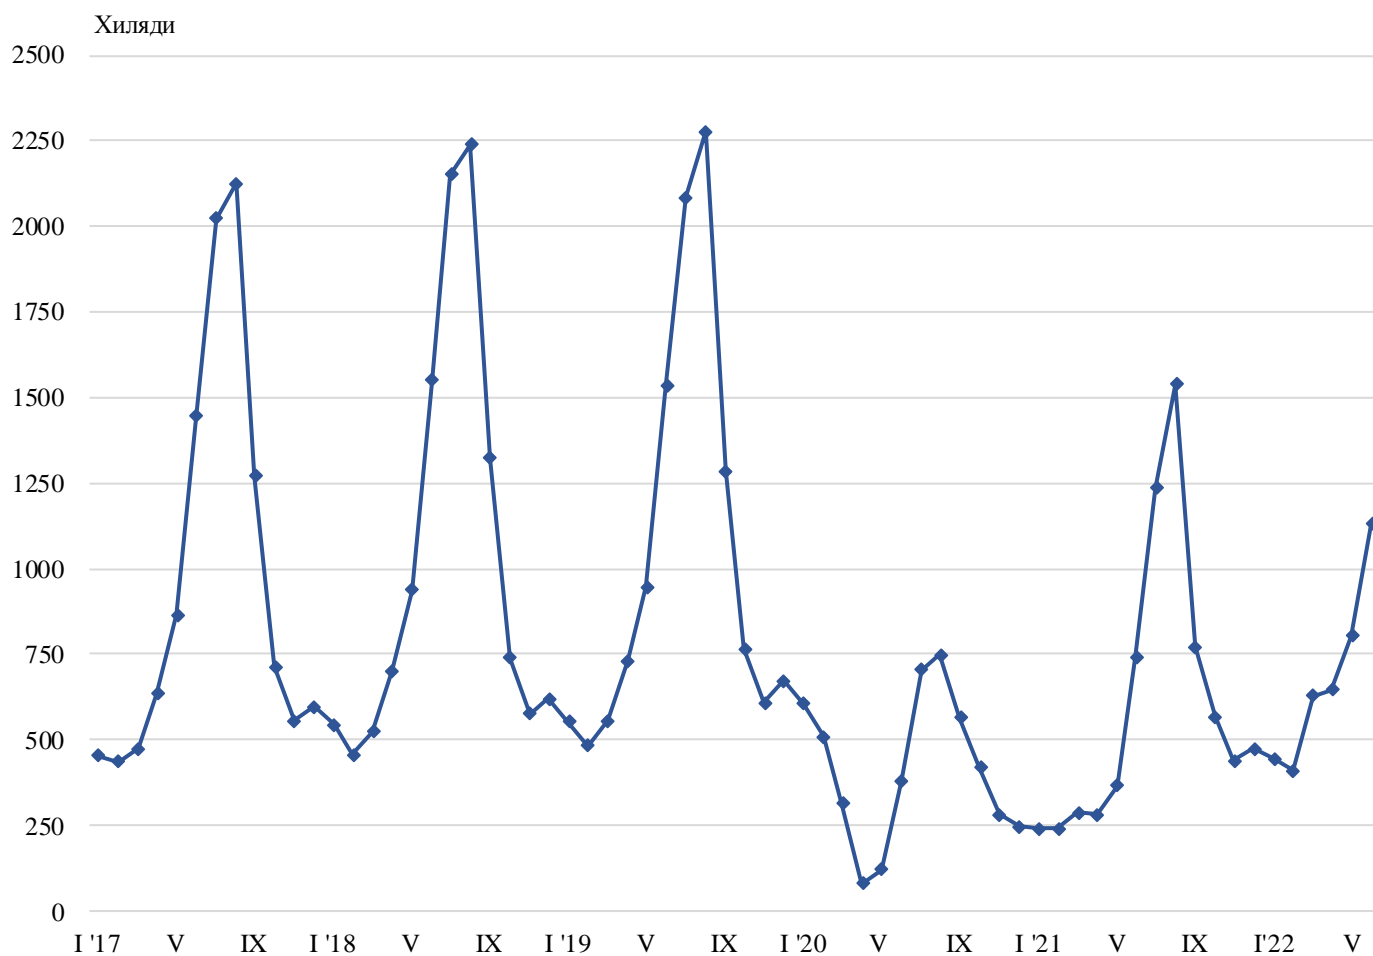

През юни 2022 г. посещенията на чужденци в България са 1 131.9 хил. (табл. 2 от приложението), или с 52.4% повече в сравнение с юни 2021 година (фиг. 4). Регистрирано е увеличение по всички наблюдавани цели. Транзитните преминавания през страната са 34.9% (394.6 хил.) от всички посещения на чужденци в България.

Фиг. 4. Посещения на чужденци в България по месеци

От общия брой чужденци, посетили България през юни 2022 г., дялът на гражданите от Европейския съюз е 52.3% и достига 591.8 хиляди. В сравнение със същия месец на предходната година се увеличават посещенията на граждани от всички наблюдавани страни.

Посещенията на граждани от групата „Други европейски страни“¹ са 413.9 хил., или 36.6% от всички посещения в България. Най-голям брой посещения са регистрирани от Турция - 163.9 хил., или 39.6% от посещенията в тази група.

¹ Включва страните в Европа извън Европейския съюз.