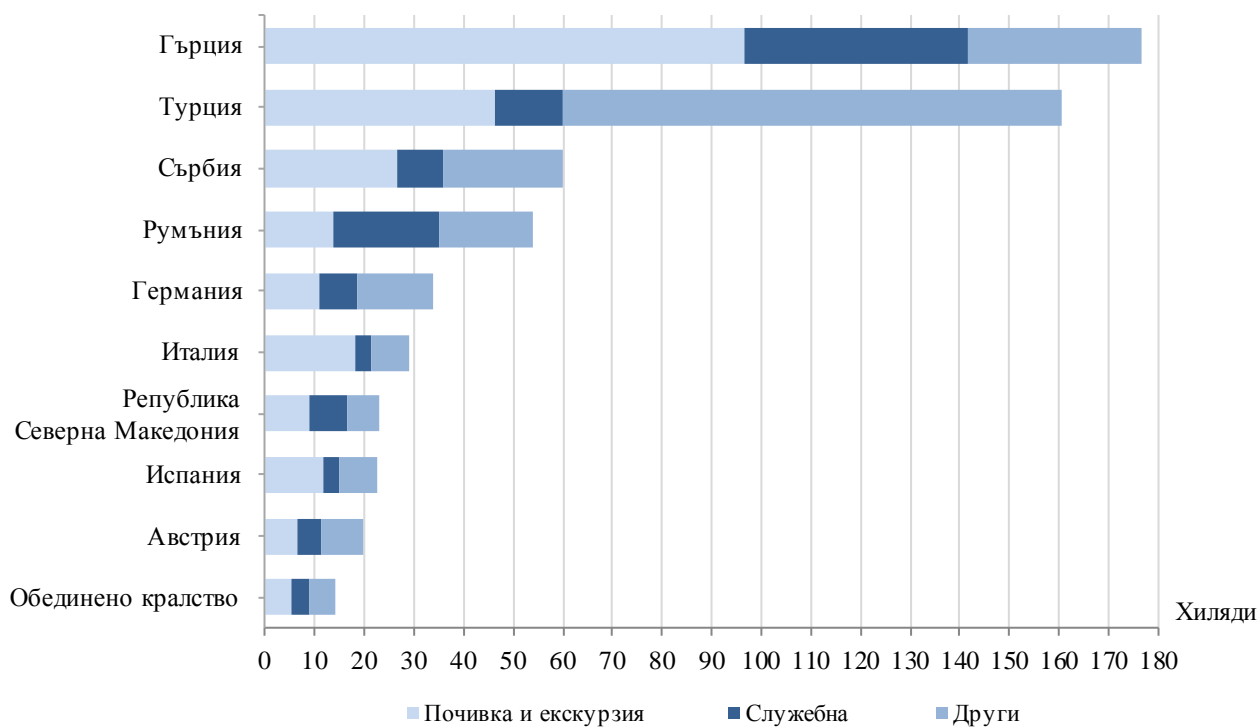

Фиг. 3. Най-посещавани страни от български граждани по цел на пътуването през юни 2022 година