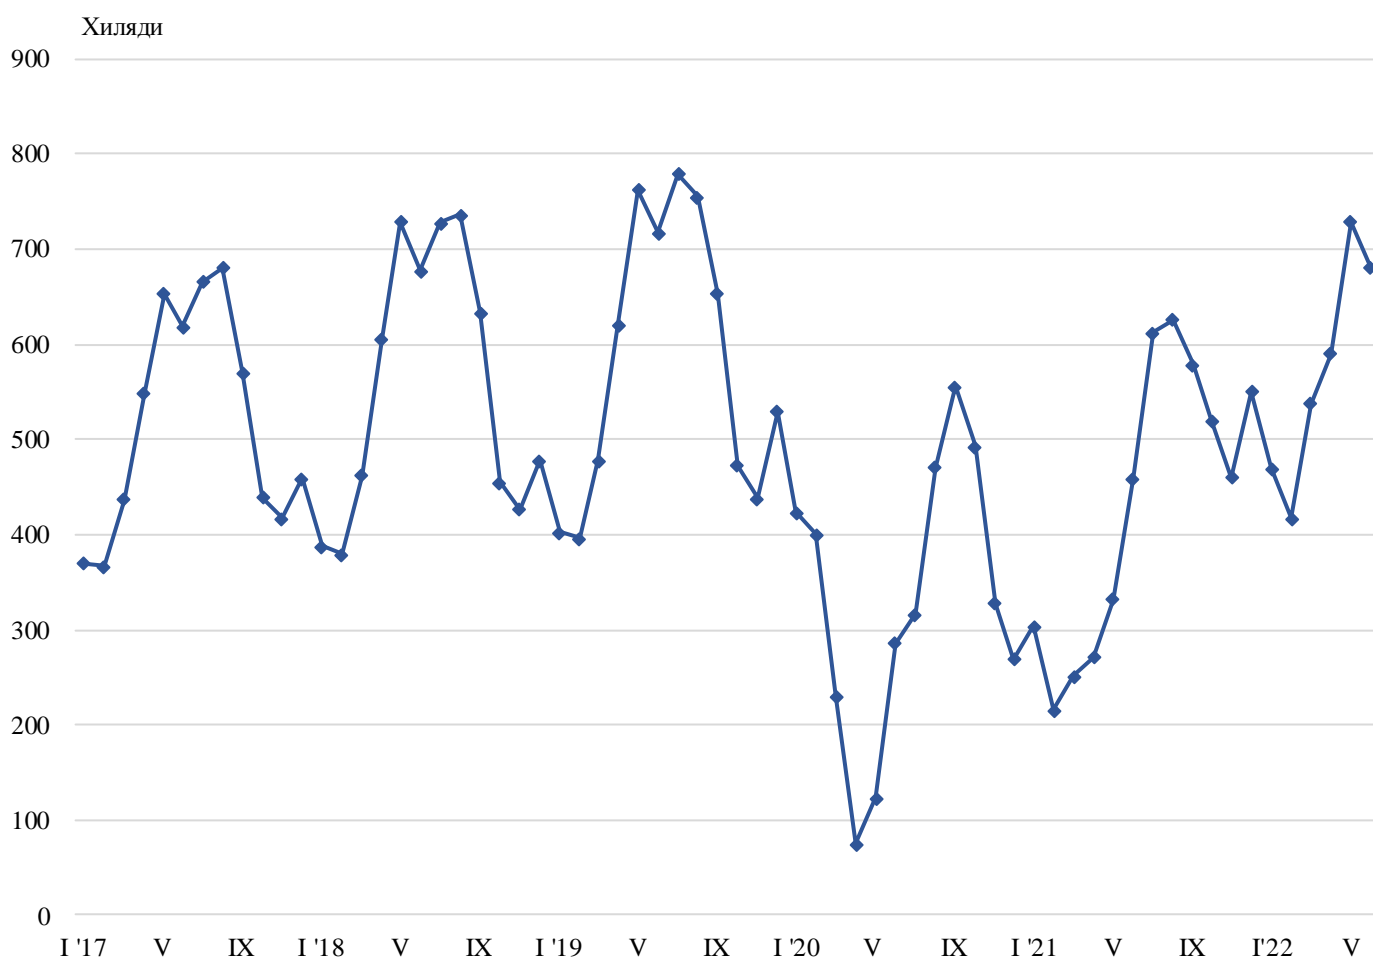

ПЪТУВАНИЯ НА БЪЛГАРИ В ЧУЖБИНА И ПОСЕЩЕНИЯ НА ЧУЖДЕНЦИ В БЪЛГАРИЯ ПРЕЗ ЮНИ 2022 ГОДИНА

Пътуванията на български граждани в чужбина през юни 2022 г. са 680.6 хил. (табл. 1 от приложението), или с 48.4% над регистрираните през юни 2021 година (фиг. 1).

Фиг. 1. Пътувания на български граждани в чужбина по месеци

Най-голям относителен дял от общия брой пътувания на български граждани в чужбина през юни 2022 г. формират пътуванията с цел почивка и екскурзия - 41.2%, следвани от тези с други цели (гостуване, обучение, посещение на културни и спортни мероприятия) - 38.3%, и със служебна цел - 20.5% (фиг. 2).

Фиг. 2. Структура на пътуванията на български граждани в чужбина по цел през юни 2022 година

През юни 2022 г. най-голям брой пътувания на български граждани са осъществени към: Гърция - 176.7 хил., Турция - 160.7 хил., Сърбия - 60.0 хил., Румъния - 54.0 хил., Германия - 33.7 хил., Италия - 28.8 хил., Република Северна Македония - 23.1 хил., Испания - 22.5 хил., Австрия - 19.7 хил., Обединеното кралство - 14.1 хиляди (фиг. 3).