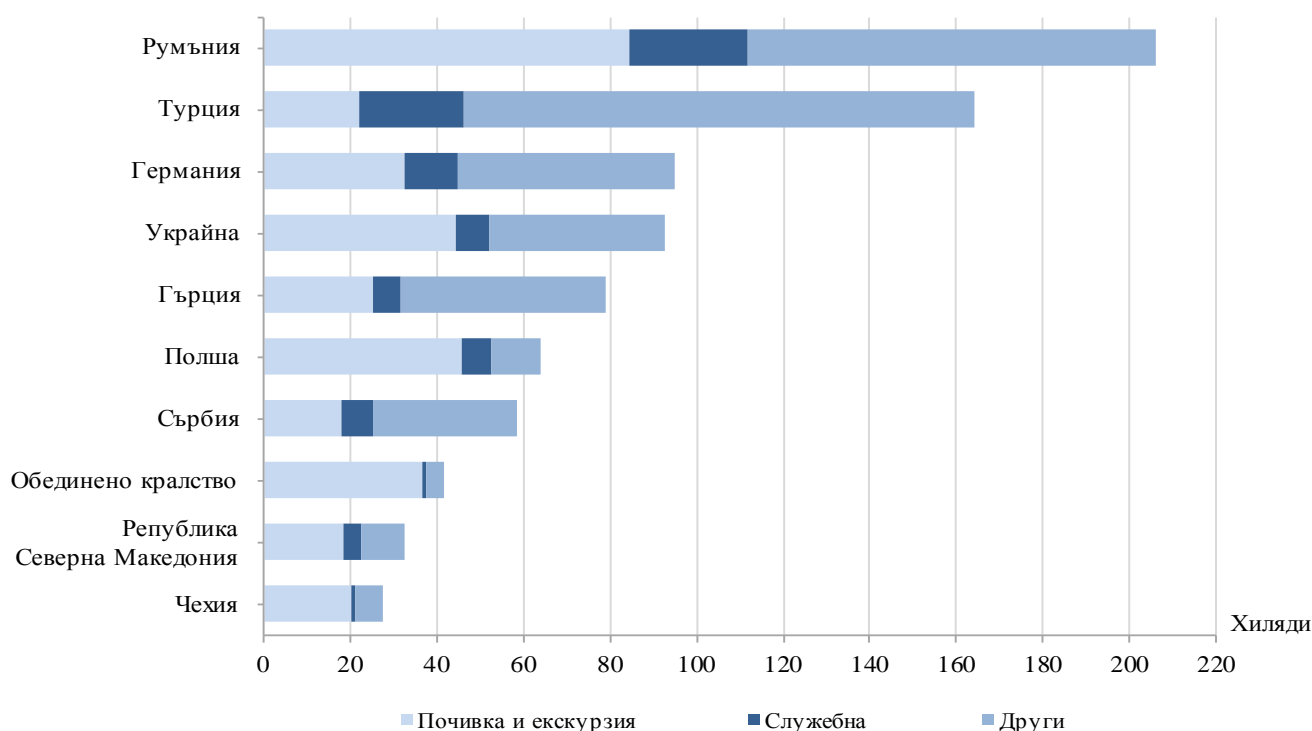

Фиг. 6. Най-много посещения в България по страни и цел през юни 2022 година