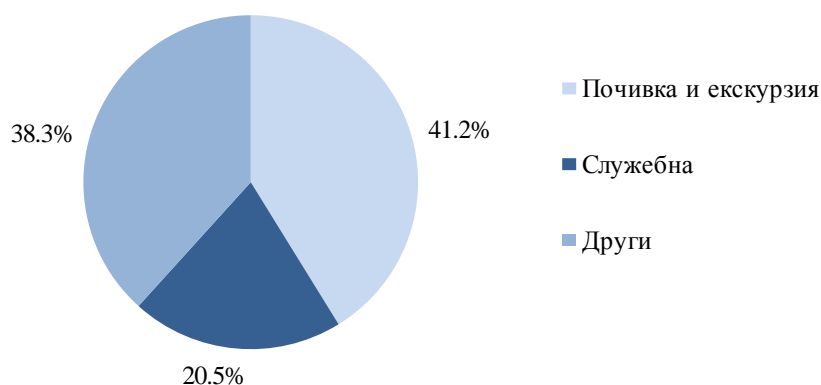

Фиг. 2. Структура на пътуванията на български граждани в чужбина по цел през юни 2022 година