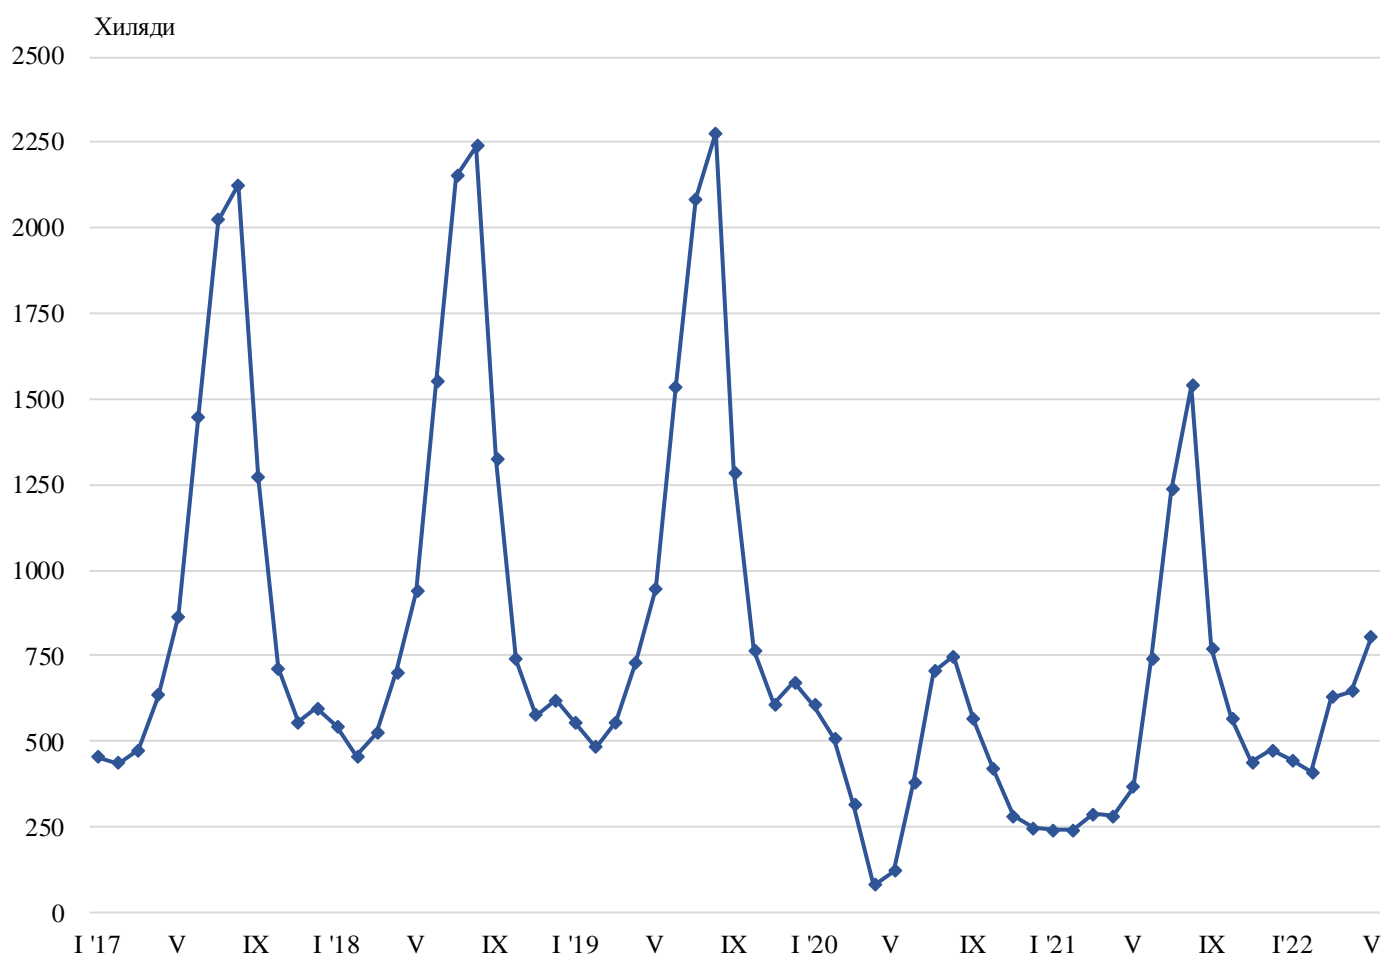

През май 2022 г. посещенията на чужденци в България са 803.3 хил. (табл. 2 от приложението), или със 119.7% повече в сравнение с май 2021 година (фиг. 4). Регистрирано е увеличение по всички наблюдавани цели. Транзитните преминавания през страната са 37.4% (300.6 хил.) от всички посещения на чужденци в България.

Фиг. 4. Посещения на чужденци в България по месеци

От общия брой чужденци, посетили България през май 2022 г., делът на гражданите от Европейския съюз е 48.8% и достига 391.9 хиляди. В сравнение със същия месец на предходната година се увеличават посещенията на граждани от всички наблюдавани страни.

Посещенията на граждани от групата „Други европейски страни“¹ са 335.9 хил., или 41.8% от всички посещения в България. Най-голям брой посещения са регистрирани от Турция - 136.4 хил., или 40.6% от посещенията в тази група.

¹ Включва страните в Европа извън Европейския съюз.