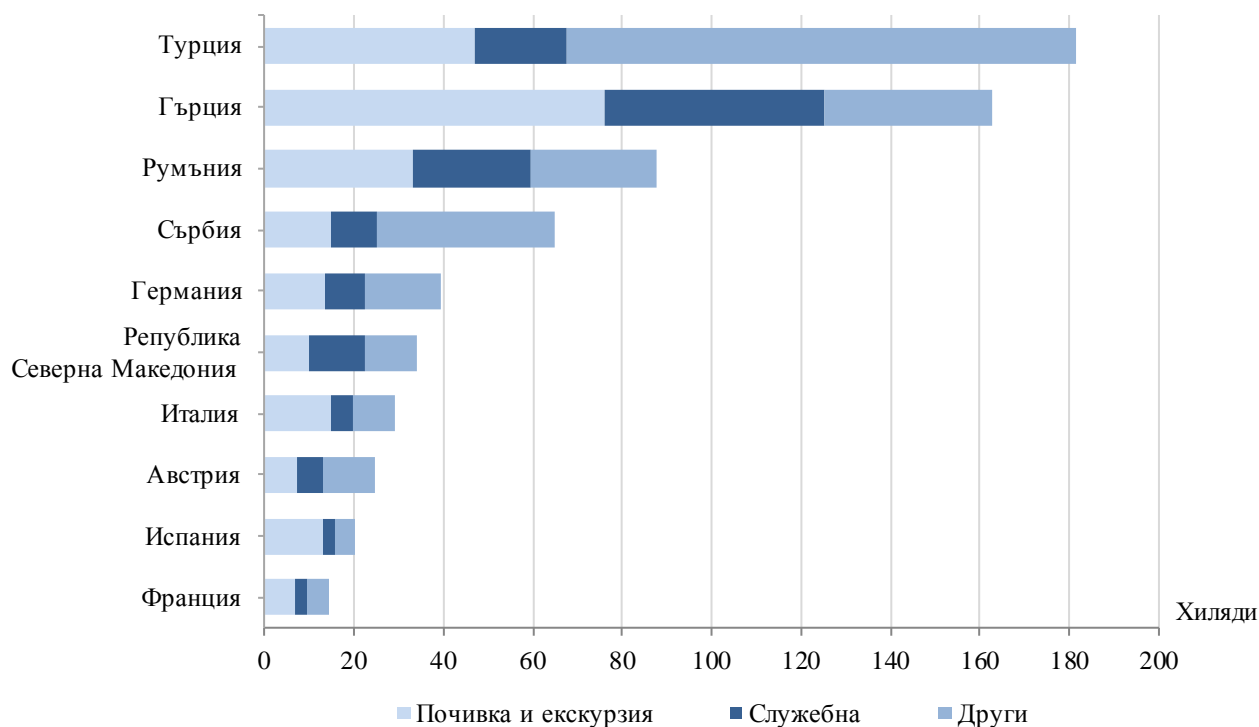

Фиг. 3. Най-посещавани страни от български граждани по цел на пътуването през май 2022 година