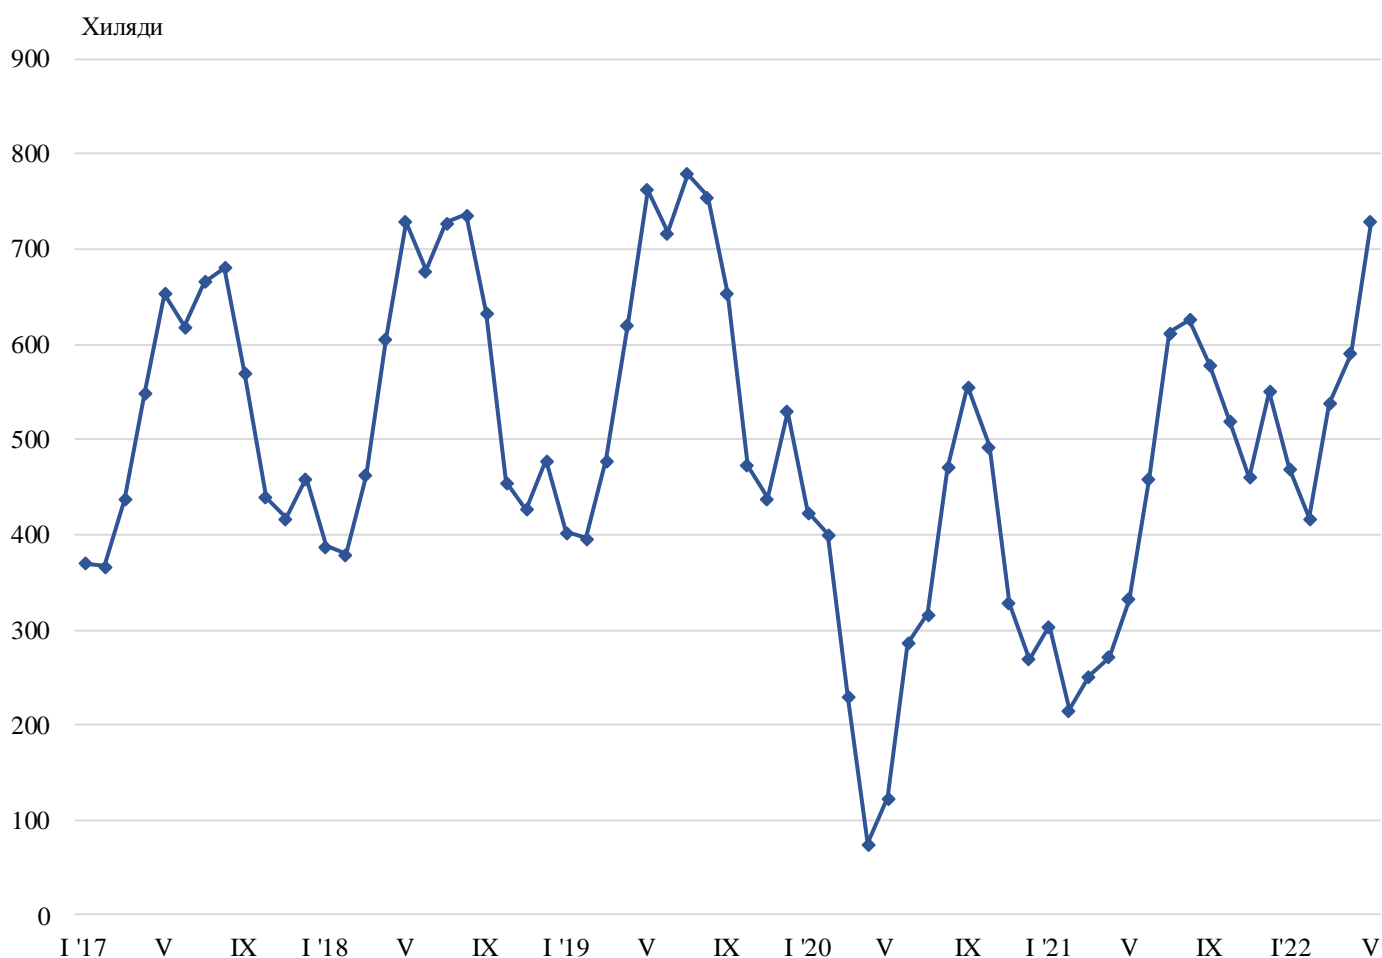

ПЪТУВАНИЯ НА БЪЛГАРИ В ЧУЖБИНА И ПОСЕЩЕНИЯ НА ЧУЖДЕНЦИ В БЪЛГАРИЯ ПРЕЗ МАЙ 2022 ГОДИНА

Пътуванията на български граждани в чужбина през май 2022 г. са 729.4 хил. (табл. 1 от приложението), или със 119.7% над регистрираните през май 2021 година (фиг. 1).

Фиг. 1. Пътувания на български граждани в чужбина по месеци

Най-голям относителен дял от общия брой пътувания на български граждани в чужбина през май 2022 г. формират пътуванията с други цели (гостуване, обучение, посещение на културни и спортни мероприятия) - 41.6%, следвани от тези с цел почивка и екскурзия - 36.1%, и със служебна цел - 22.3% (фиг. 2).