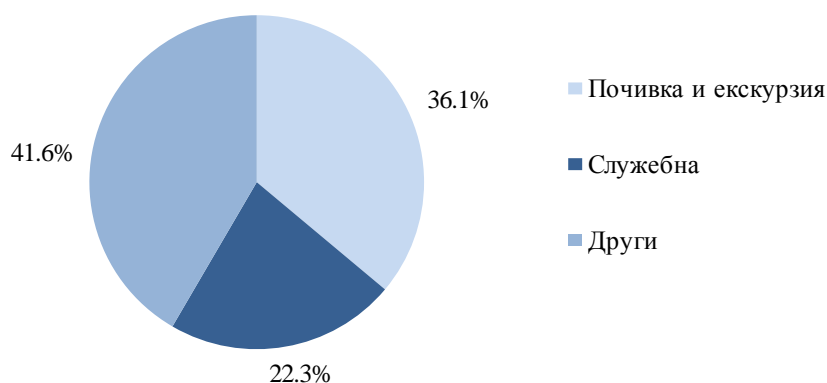

Фиг. 2. Структура на пътуванията на български граждани в чужбина по цел през май 2022 година