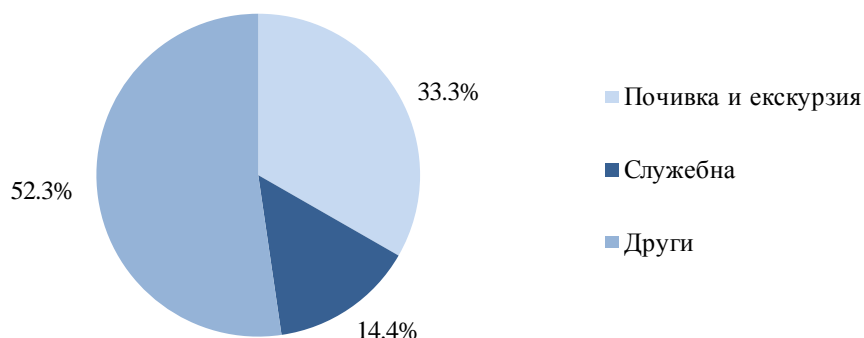

През май 2022 г. преобладава делът на посещенията с други цели - 52.3%, следвани от посещенията с цел почивка и екскурзия - 33.3%, и със служебна цел - 14.4% (фиг. 5).

Фиг. 5. Структура на посещенията на чужди граждани в България по цел през май 2022 година