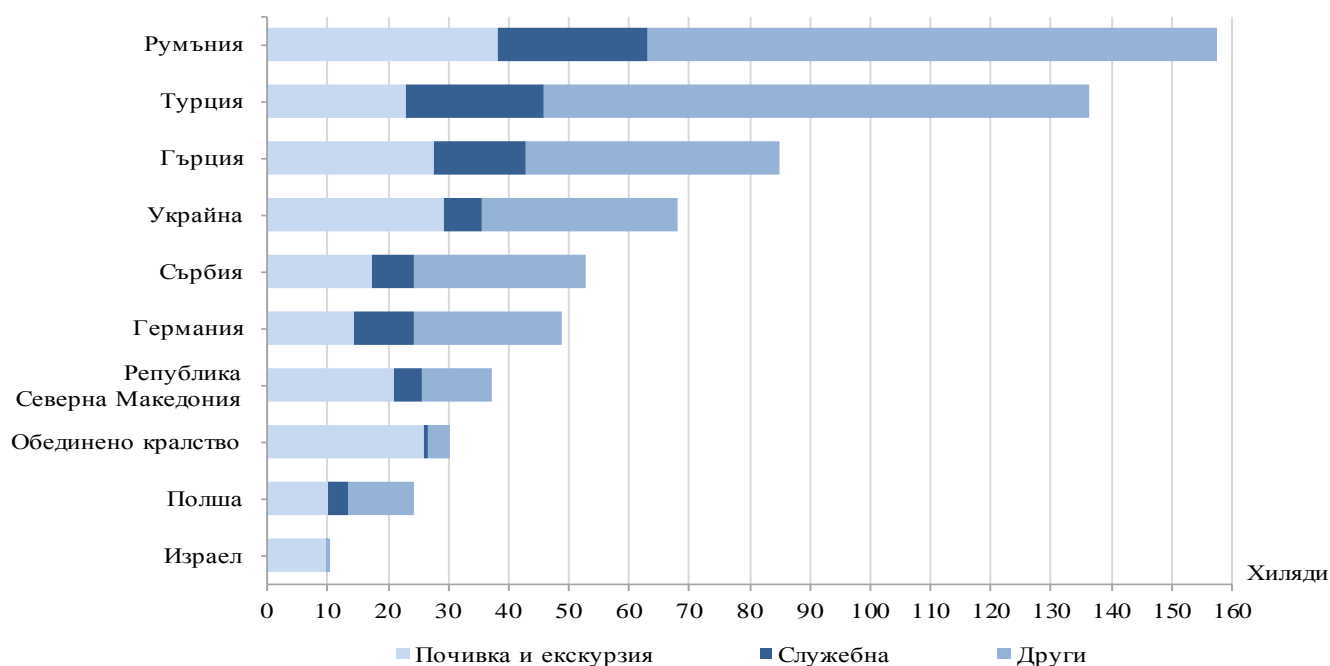

Фиг. 6. Най-много посещения в България по страни и цел през май 2022 година