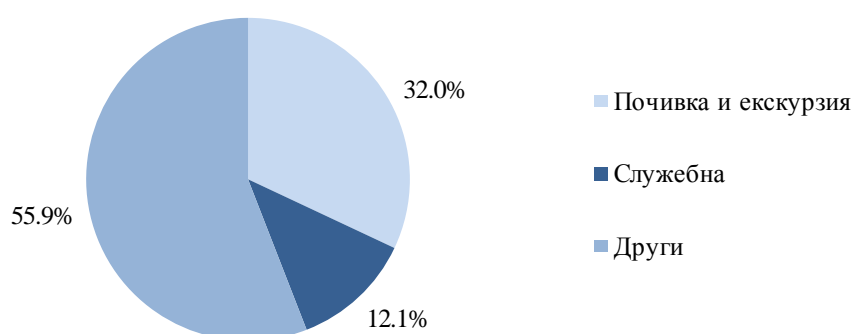

През март 2022 г. относителният дял на посещенията по цел е, както следва: с други цели - 55.9%, с цел почивка и екскурзия - 32.0%, и със служебна цел - 12.1% (фиг. 3).

Фиг. 3. Структура на посещенията на чужди граждани в България по цел през март 2022 година