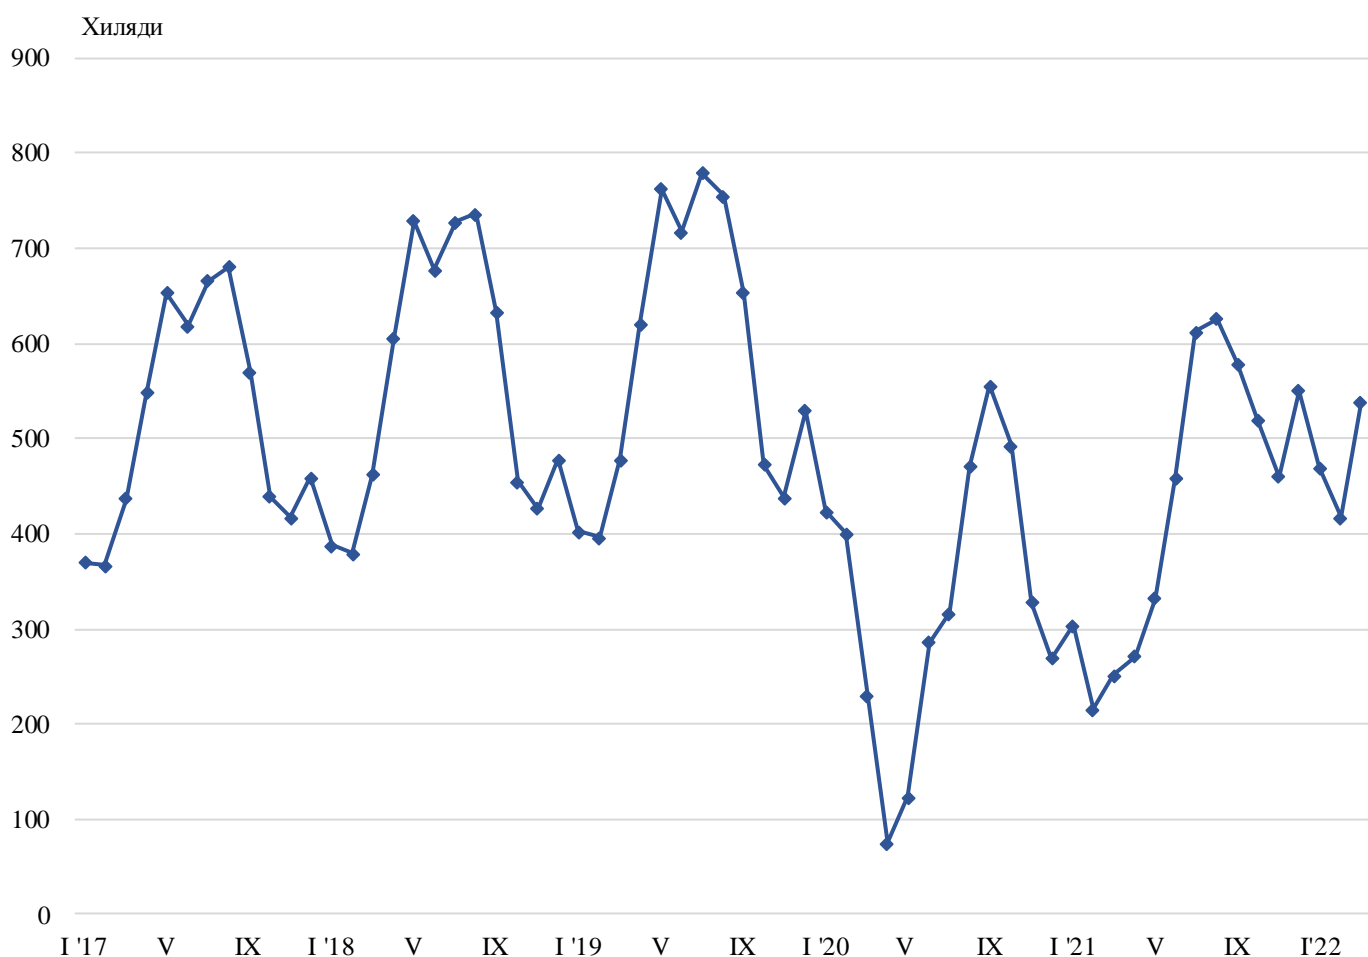

## ПЪТУВАНИЯ НА БЪЛГАРИ В ЧУЖБИНА И ПОСЕЩЕНИЯ НА ЧУЖДЕНЦИ В БЪЛГАРИЯ<sup>1</sup> ПРЕЗ МАРТ 2022 ГОДИНА

През март 2022 г. в условията на продължаващата епидемична обстановка **пътуванията на български граждани в чужбина са 538.3 хил.**, или със 114.1% над регистрираните през март 2021 година (фиг. 1).

Фиг. 1. Пътувания на български граждани в чужбина по месеци

<sup>1</sup> Данните са предоставени от МВР. Във връзка с удължаването на извънредната епидемична обстановка в страната до 31.03.2022 г. с Решение № 826 на Министерския съвет от 25.11.2021 г. и Заповед РД-01-85 от 15.02.2022 на министъра на здравеопазването статистическото изследване „Пътувания на българи в чужбина и посещения на чужденци в България“ през март не беше проведено.

През март 2022 г. посещенията на чужденци в България са 627.8 хил. (фиг. 2), или със 118.1% повече в сравнение с март 2021 г. (табл. 1 от приложението), като транзитните преминавания са 46.1% (289.6 хил.) от всички посещения на чужденци в страната.