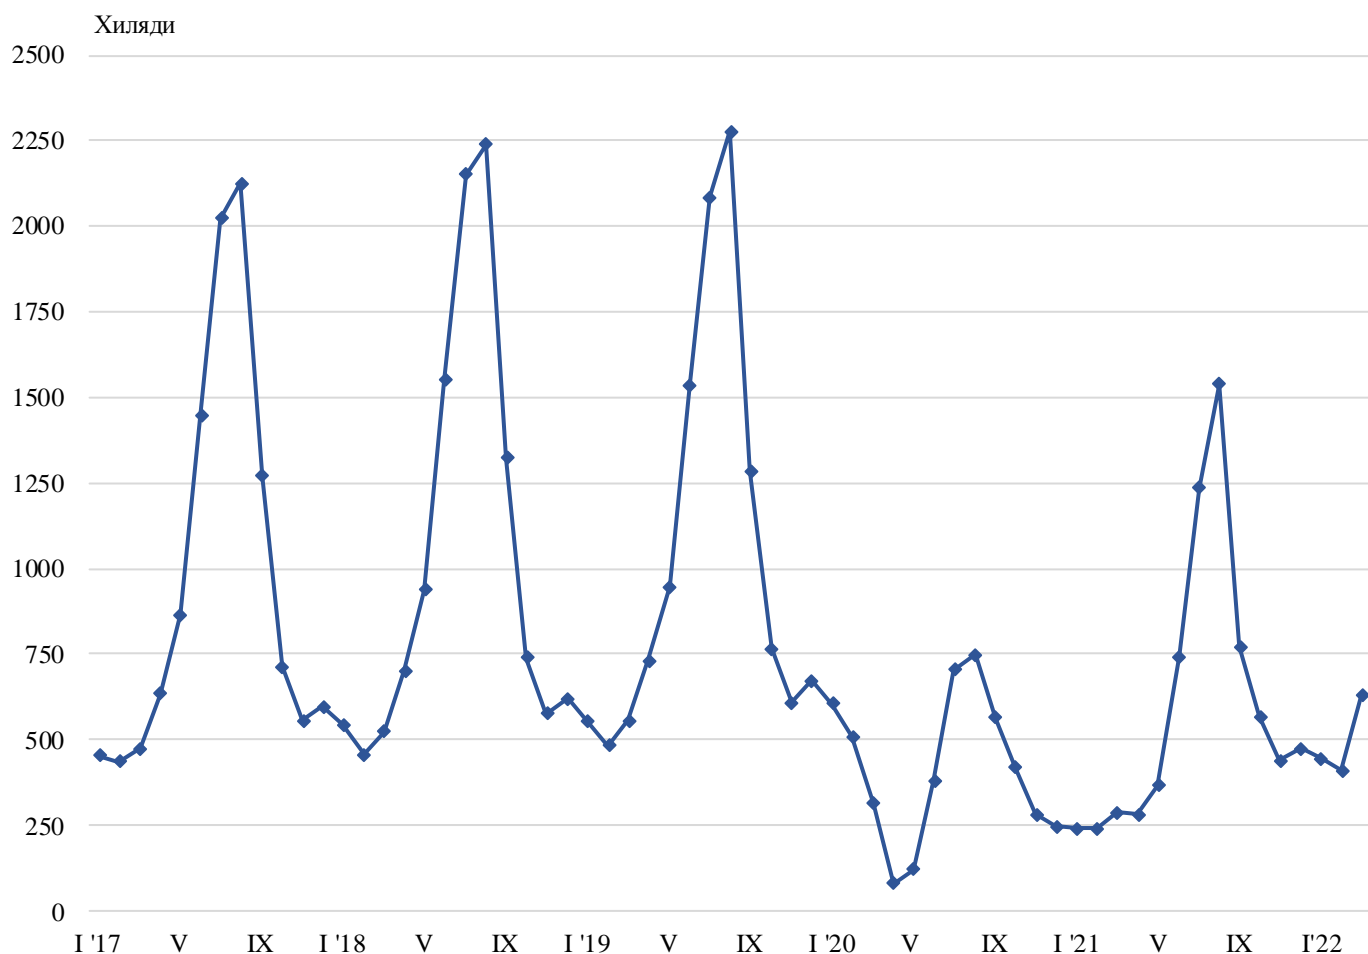

През март 2022 г. посещенията на чужденци в България са 627.8 хил. (фиг. 2), или със 118.1% повече в сравнение с март 2021 г. (табл. 1 от приложението), като транзитните преминавания са 46.1% (289.6 хил.) от всички посещения на чужденци в страната.

Фиг. 2. Посещения на чужденци в България по месеци

От общия брой чужденци, посетили България през март 2022 г., делът на гражданите от Европейския съюз е 34.8%, или 218.3 хил., като най-голям е броят на посещенията на граждани от Румъния - 37.9% и Гърция - 30.1%.

Посещенията на граждани от групата „Други европейски страни“¹ са 337.9 хил., или 53.8% от всички посещения в България. Най-голям брой посещения от тази група са регистрирани от Турция - 36.4% и Украйна - 33.4%.

¹ Включва страните в Европа извън Европейския съюз, като всички данни са предоставени от МВР.