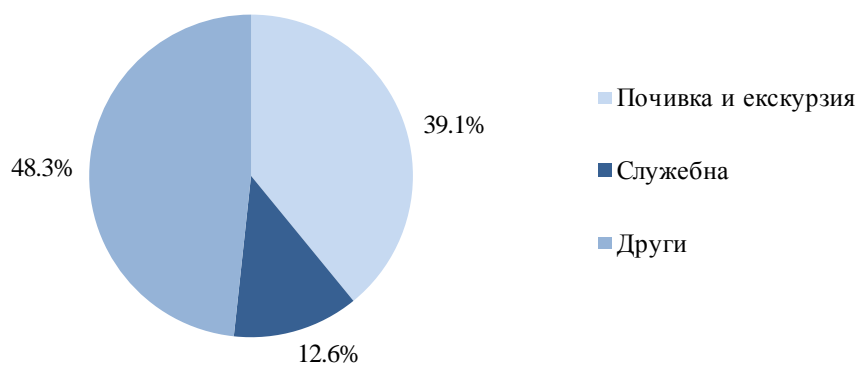

През февруари 2022 г. относителният дял на посещенията по цел е, както следва: с други цели - 48.3%, с цел почивка и екскурзия - 39.1%, и със служебна цел - 12.6% (фиг. 3).

Фиг. 3. Структура на посещенията на чужди граждани в България по цел през февруари 2022 година