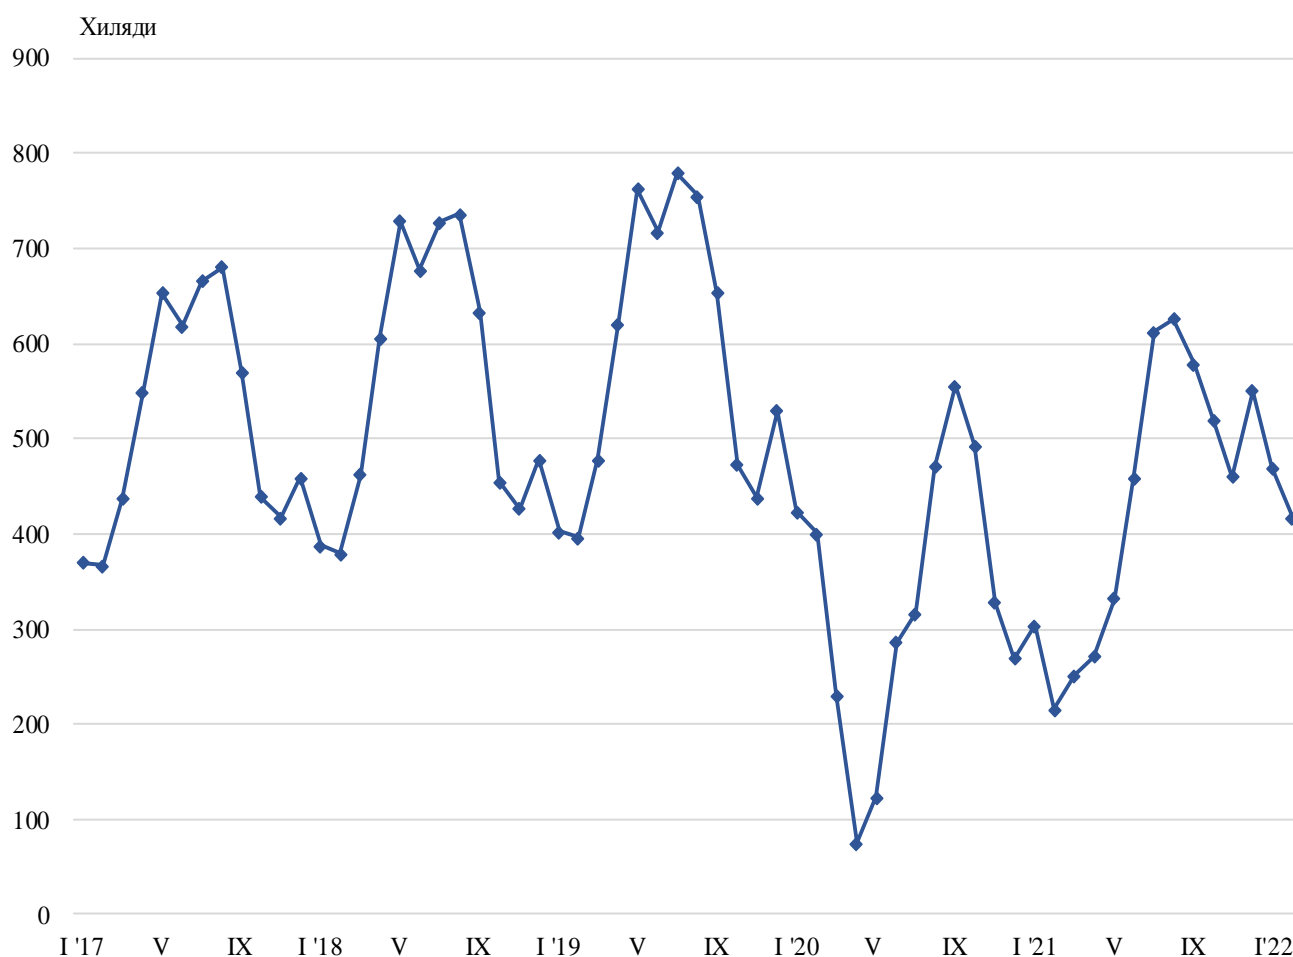

ПЪТУВАНИЯ НА БЪЛГАРИ В ЧУЖБИНА И ПОСЕЩЕНИЯ НА ЧУЖДЕНЦИ В БЪЛГАРИЯ¹ ПРЕЗ ФЕВРУАРИ 2022 ГОДИНА

През февруари 2022 г. в условията на продължаващата епидемична обстановка **пътуванията на български граждани в чужбина** са 417.5 хил., или с 93.9% над регистрираните през февруари 2021 година (фиг. 1).

Фиг. 1. Пътувания на български граждани в чужбина по месеци

¹ Данните са предоставени от МВР. Във връзка с удължаването на извънредната епидемична обстановка в страната до 31.03.2022 г. с Решение № 826 на Министерския съвет от 25.11.2021 г. и Заповед РД-01-49 от 28.01.2022 г. на министъра на здравеопазването статистическото изследване „Пътувания на българи в чужбина и посещения на чужденци в България“ през февруари не беше проведено.

През февруари 2022 г. посещенията на чужденци в България са 409.8 хил. (фиг. 2), или със 70.1% повече в сравнение с февруари 2021 г. (табл. 1 от приложението), като транзитните преминавания са 39.2% (160.7 хил.) от всички посещения на чужденци в страната.