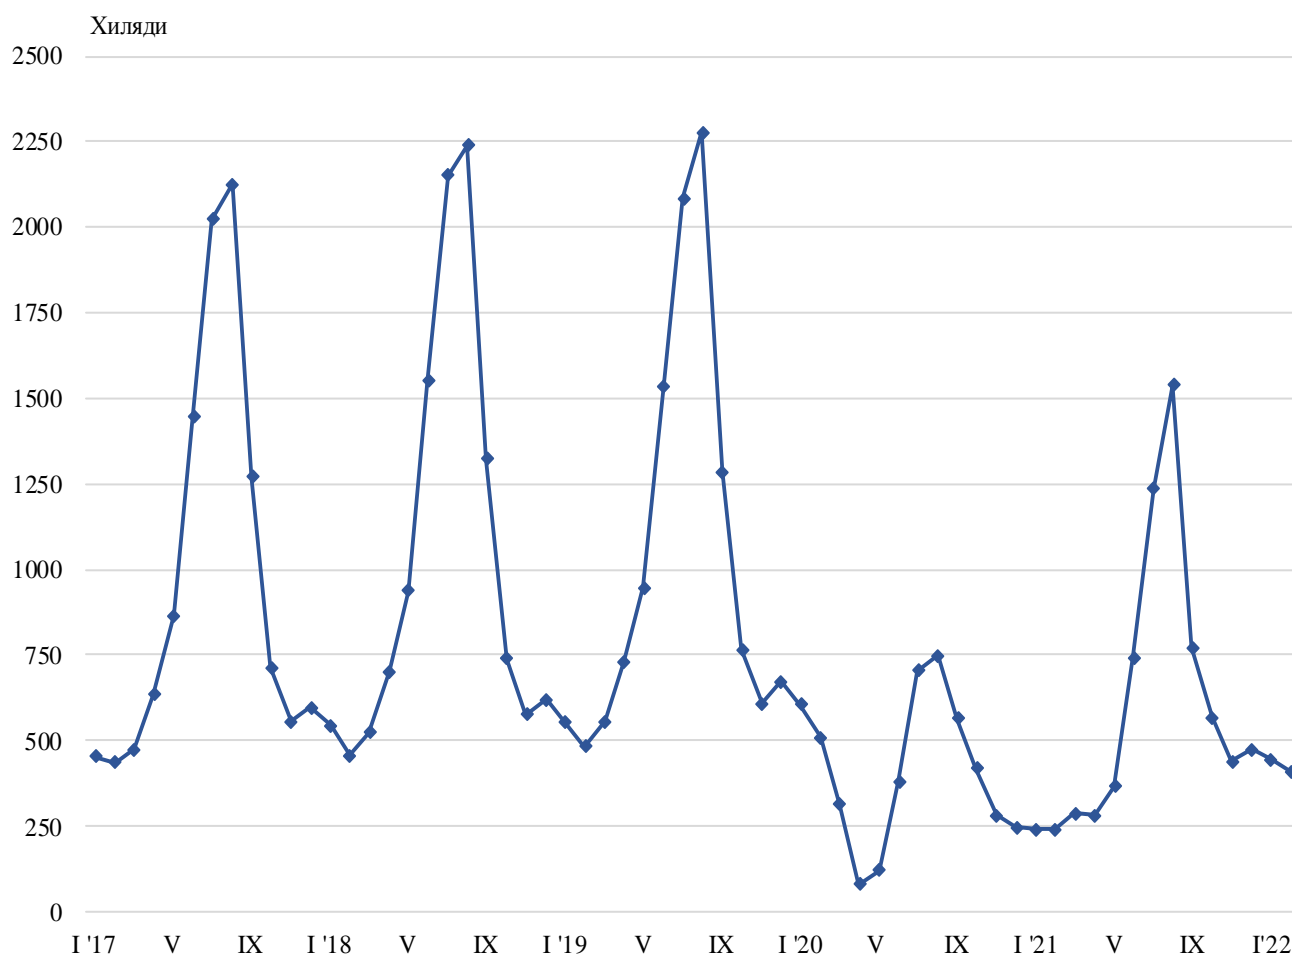

През февруари 2022 г. посещенията на чужденци в България са 409.8 хил. (фиг. 2), или със 70.1% повече в сравнение с февруари 2021 г. (табл. 1 от приложението), като транзитните преминавания са 39.2% (160.7 хил.) от всички посещения на чужденци в страната.

Фиг. 2. Посещения на чужденци в България по месеци

От общия брой чужденци, посетили България през февруари 2022 г., дялът на гражданите от Европейския съюз е 38.0%, или 155.8 хил., като най-голям е броят на посещенията на граждани от Румъния - 38.0%, Гърция - 28.4% и Германия - 6.9%.

Посещенията на граждани от групата „Други европейски страни“¹ са 219.4 хил., или 53.5% от всички посещения в България. Най-голям брой посещения са регистрирани от Турция - 107.8 хил., или 49.2% от посещенията от тази група.

¹ Включва страните в Европа извън Европейския съюз.