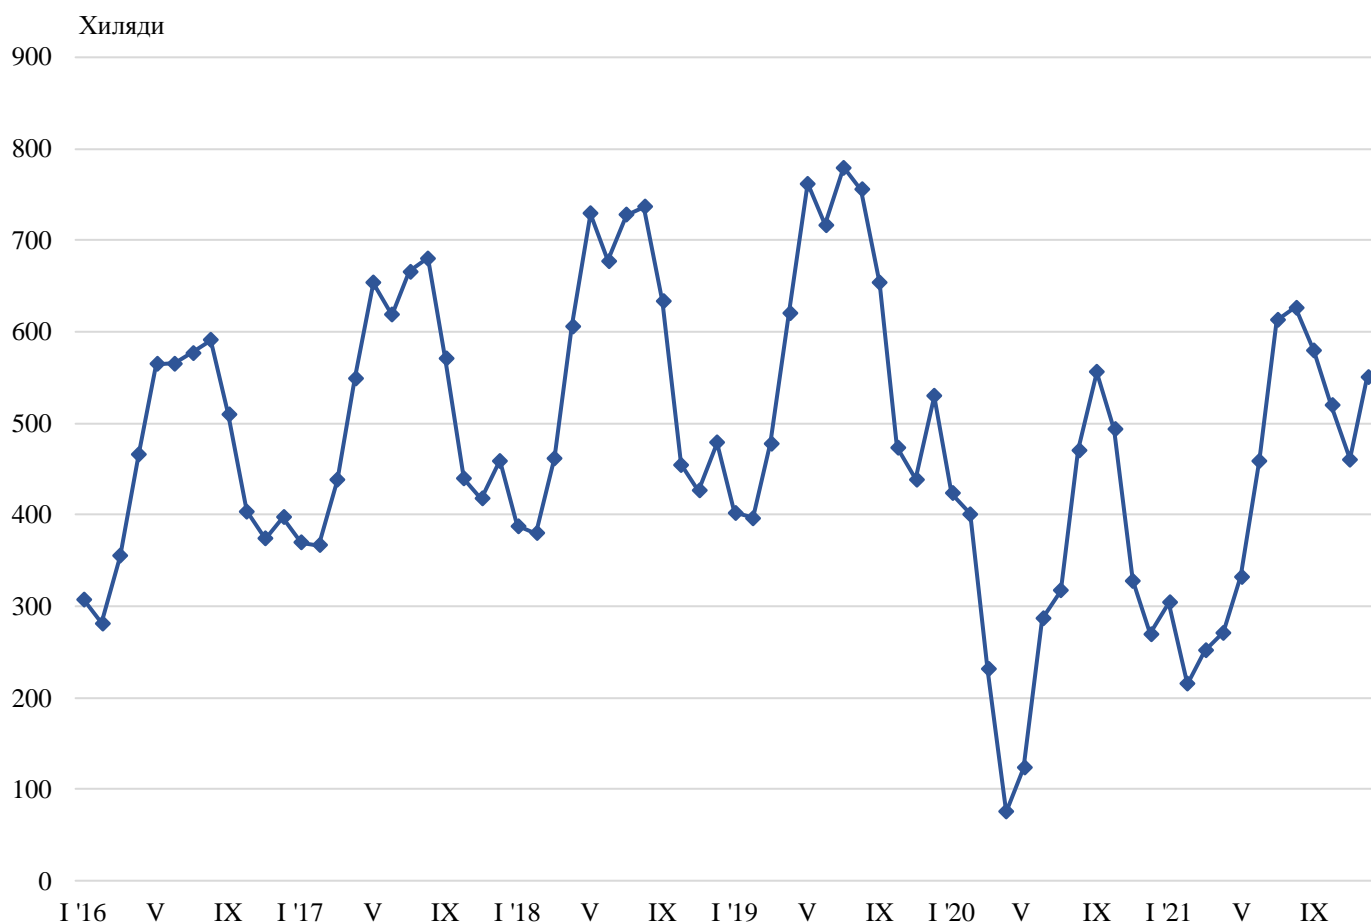

ПЪТУВАНИЯ НА БЪЛГАРИ В ЧУЖБИНА И ПОСЕЩЕНИЯ НА ЧУЖДЕНЦИ В БЪЛГАРИЯ¹ ПРЕЗ ДЕКЕМВРИ 2021 ГОДИНА

През декември 2021 г. в условията на продължаващата епидемична обстановка **пътуванията на български граждани в чужбина са 551.0 хил.**, или със 104.5% над регистрираните през декември 2020 година (фиг. 1).

Фиг. 1. Пътувания на български граждани в чужбина по месеци

¹ Данните са предоставени от МВР. Във връзка с удължаването на извънредната епидемична обстановка в страната до 31.03.2022 г. с Решение № 826 на Министерския съвет от 25.11.2021 г., Заповед № РД-01-954 от 19.11.2021 г. и Заповед № РД-01-977 от 26.11.2021 г. на министъра на здравеопазването статистическото изследване „Пътувания на българи в чужбина и посещения на чужденци в България“ през декември не беше проведено.

През декември 2021 г. посещенията на чужденци в България са 475.1 хил. (фиг. 2), или с 92.4% повече в сравнение с декември 2020 г. (табл. 1 от приложението), като транзитните преминавания са 54.2% (257.7 хил.) от всички посещения на чужденци в страната.