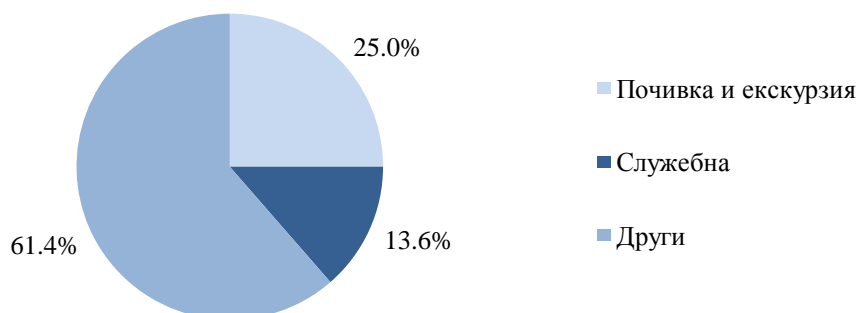

През декември 2021 г. относителният дял на посещенията по цел е, както следва: с други цели - 61.4%, с цел почивка и екскурзия - 25.0%, и със служебна цел - 13.6% (фиг. 3).

Фиг. 3. Структура на посещенията на чужди граждани в България по цел през декември 2021 година