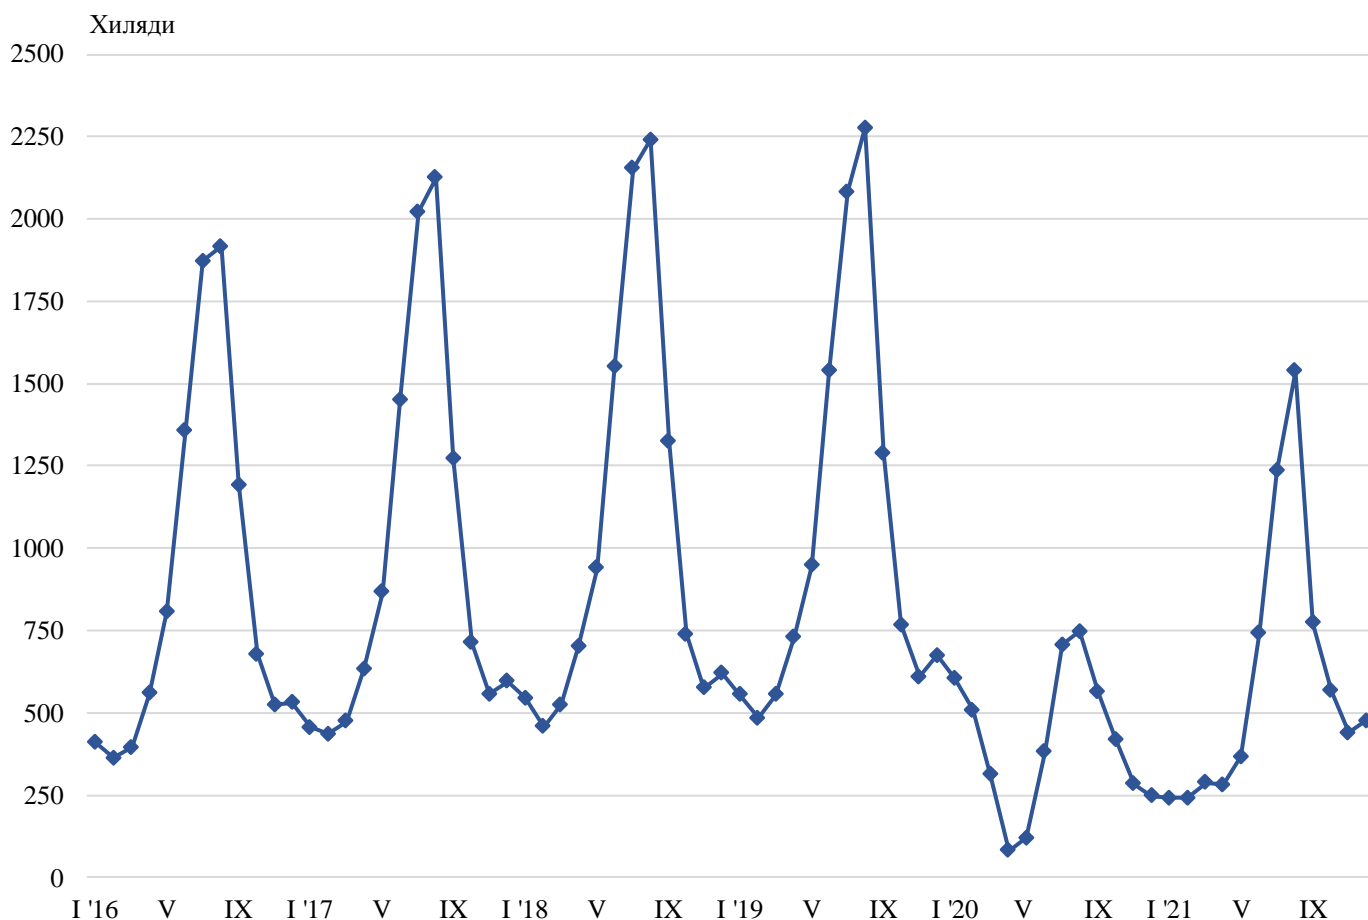

През декември 2021 г. посещенията на чужденци в България са 475.1 хил. (фиг. 2), или с 92.4% повече в сравнение с декември 2020 г. (табл. 1 от приложението), като транзитните преминавания са 54.2% (257.7 хил.) от всички посещения на чужденци в страната.

Фиг. 2. Посещения на чужденци в България по месеци

От общия брой чужденци, посетили България през декември 2021 г., дялът на гражданите от Европейския съюз е 41.9%, или 199.0 хил., като най-голям е броят на посещенията на граждани от Румъния - 38.4%, Гърция - 22.8% и Германия - 10.1%.

Посещенията на граждани от групата „Други европейски страни“¹ са 232.2 хил., или 48.9% от всички посещения в България. Най-голям брой посещения са регистрирани от Турция - 129.0 хил., или 55.5% от посещенията от тази група.

¹ Включва страните в Европа извън Европейския съюз.