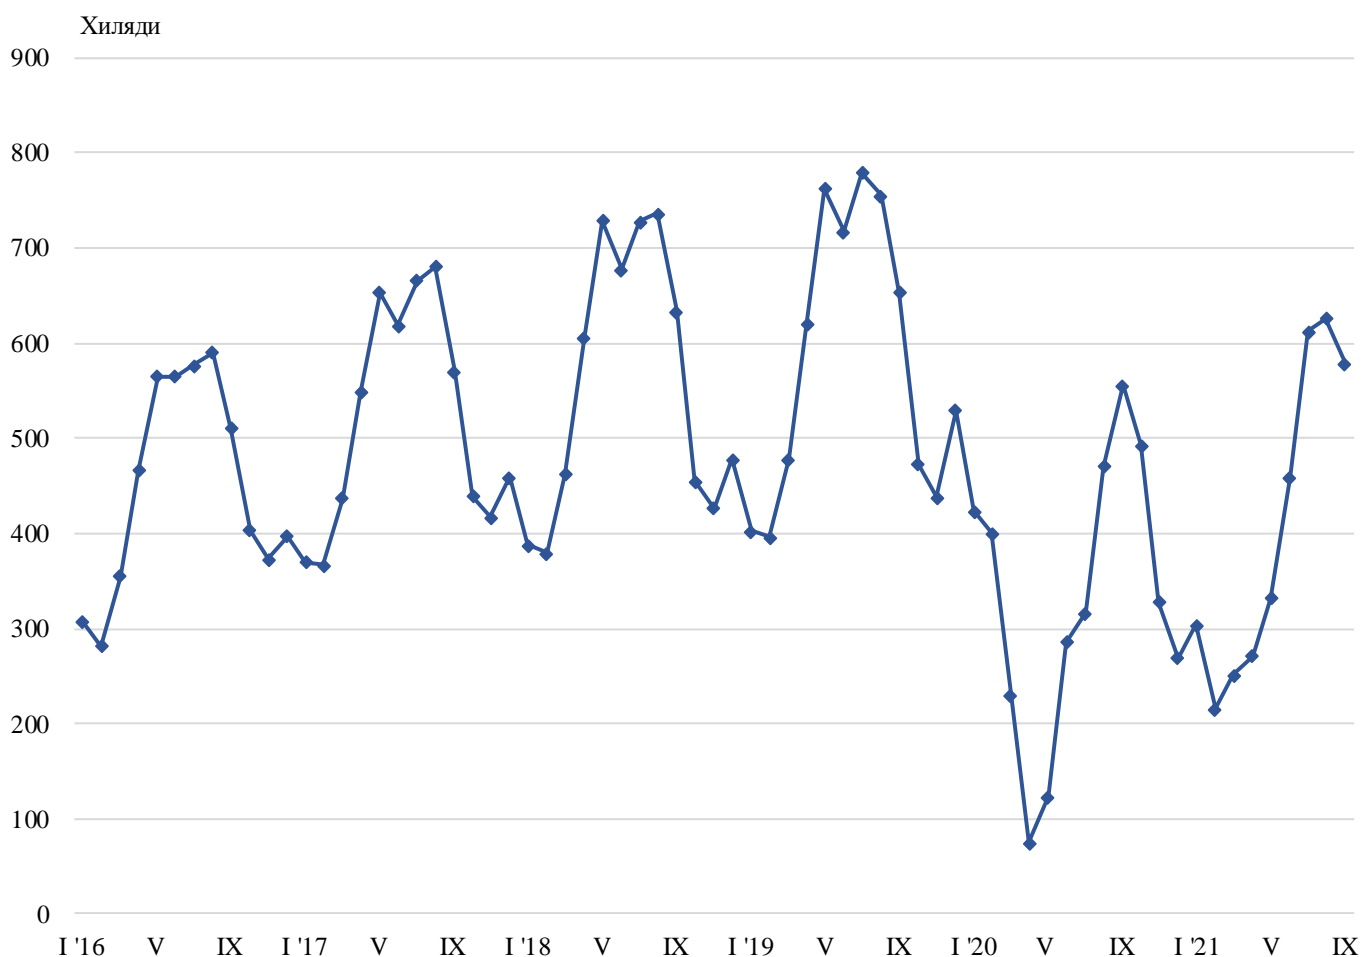

## ПЪТУВАНИЯ НА БЪЛГАРИ В ЧУЖБИНА И ПОСЕЩЕНИЯ НА ЧУЖДЕНЦИ В БЪЛГАРИЯ<sup>1</sup> ПРЕЗ СЕПТЕМВРИ 2021 ГОДИНА

През септември 2021 г. в условията на продължаващата епидемична обстановка пътуванията на български граждани в чужбина са 579.2 хил., или с 4.2% над регистрираните през септември 2020 година (фиг. 1).

**Фиг. 1. Пътувания на български граждани в чужбина по месеци**

<sup>1</sup> Данните са предоставени от МВР. Във връзка с удължаването на извънредната епидемична обстановка в страната до 30.11.2021 г. с Решение 629 на Министерския съвет от 26.08.2021 г., Заповед РД-01-733 от 27.08.2021 г. и Заповед № РД-01743 от 31.08.2021 на министъра на здравеопазването статистическото изследване „Пътувания на българи в чужбина и посещения на чужденци в България“ през септември не беше проведено.

През септември 2021 г. посещенията на чужденци в България са 772.6 хил. (фиг. 2), или с 37.1% повече в сравнение със септември 2020 година (табл. 1 от приложението), като транзитните преминавания са 45.5% (351.6 хил.) от всички посещения на чужденци в страната.