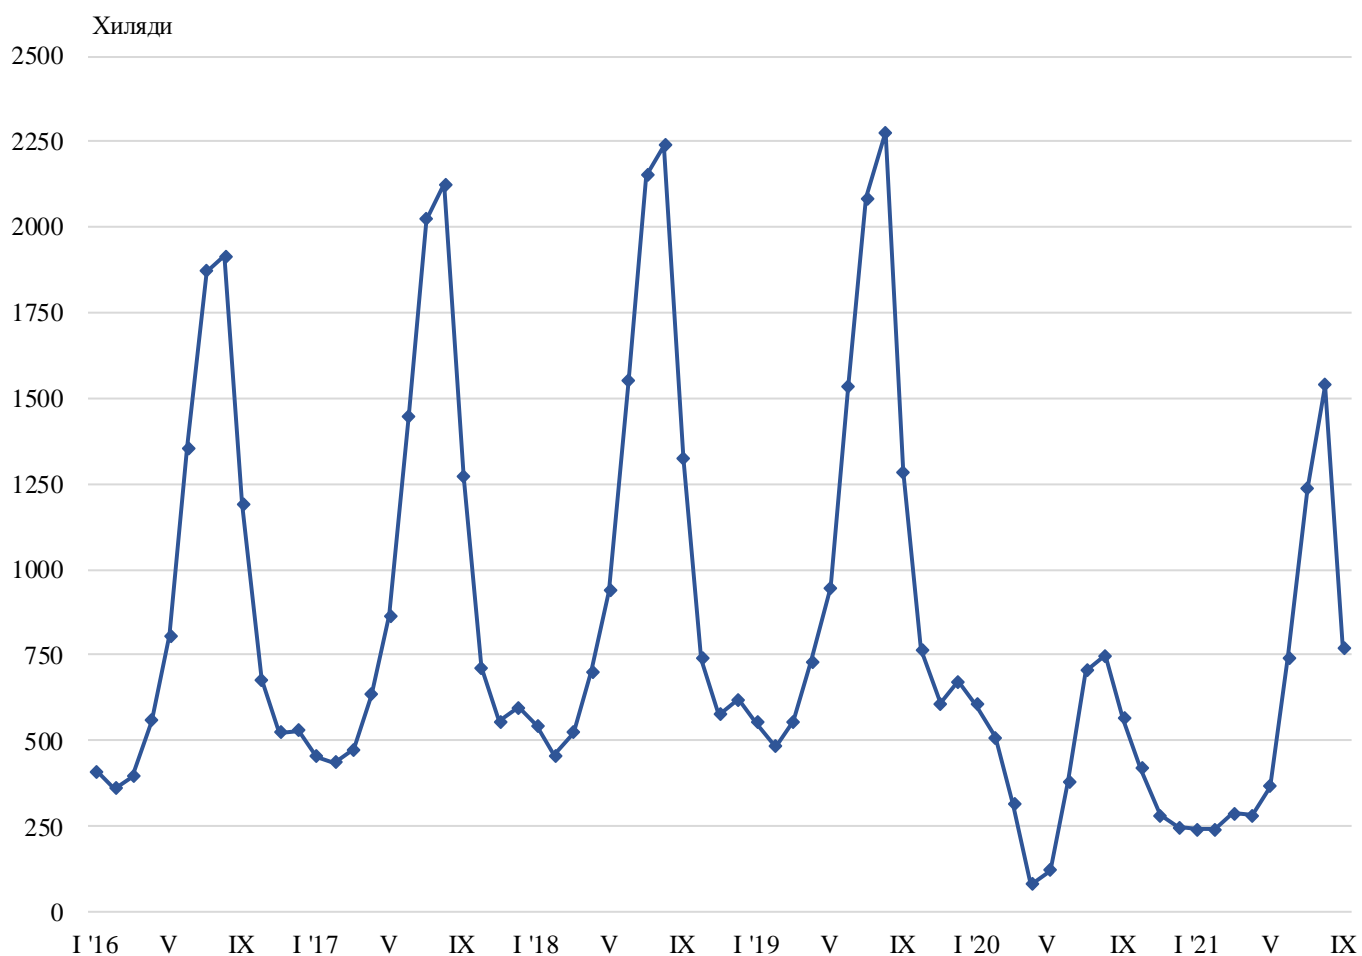

През септември 2021 г. посещенията на чужденци в България са 772.6 хил. (фиг. 2), или с 37.1% повече в сравнение със септември 2020 година (табл. 1 от приложението), като транзитните преминавания са 45.5% (351.6 хил.) от всички посещения на чужденци в страната.

Фиг. 2. Посещения на чужденци в България по месеци

От общия брой чужденци, посетили България през септември 2021 г., дялът на гражданите от Европейския съюз е 50.8%, или 392.5 хил., като най-голям е броят на посещенията на граждани от Румъния - 30.0%, Германия - 24.3%, и Полша - 9.8%.

Посещенията на граждани от групата „Други европейски страни“¹ са 315.8 хил., или 40.9% от всички посещения в България. Най-голям брой посещения са регистрирани от Турция - 169.3 хил., или 53.6% от посещенията от тази група.

¹ Включва страните в Европа извън Европейския съюз.