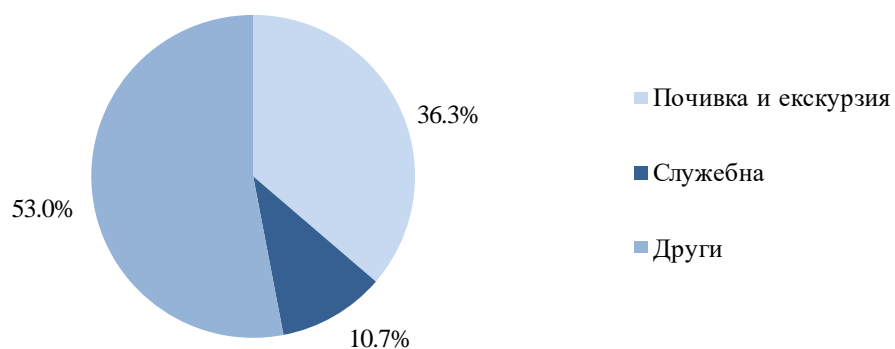

През септември 2021 г. относителният дял на посещенията по цел е, както следва: с други цели - 53.0%, с цел почивка и екскурзия - 36.3%, и със служебна цел - 10.7% (фиг. 3).

Фиг. 3. Структура на посещенията на чужди граждани в България по цел през септември 2021 година