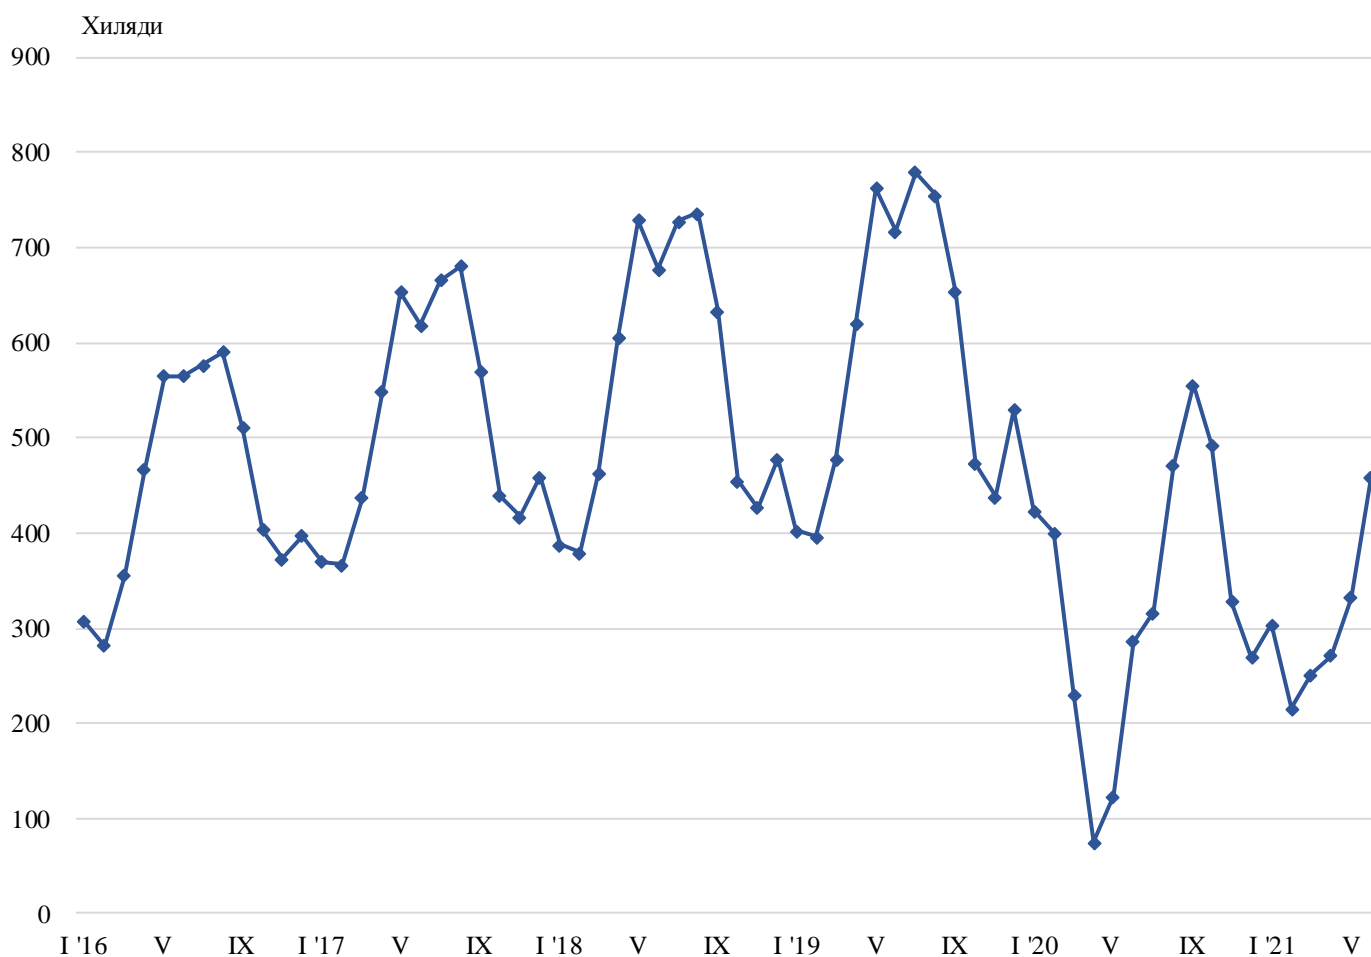

ПЪТУВАНИЯ НА БЪЛГАРИ В ЧУЖБИНА И ПОСЕЩЕНИЯ НА ЧУЖДЕНЦИ В БЪЛГАРИЯ^{1,2} ПРЕЗ ЮНИ 2021 ГОДИНА

През юни 2021 г. в условията на продължаващата епидемична обстановка пътуванията на български граждани в чужбина са 458.7 хиляди (фиг. 1).

Фиг. 1. Пътувания на български граждани в чужбина по месеци

¹ Всички данни са предоставени от МВР.

² Прессъобщението не съдържа сравнителни данни поради разпространението в световен мащаб на коронавируса COVID-19 и обявеното с решение на Народното събрание (ДВ, бр. 22/13.03.2020 г.) извънредно положение на територията на Република България.