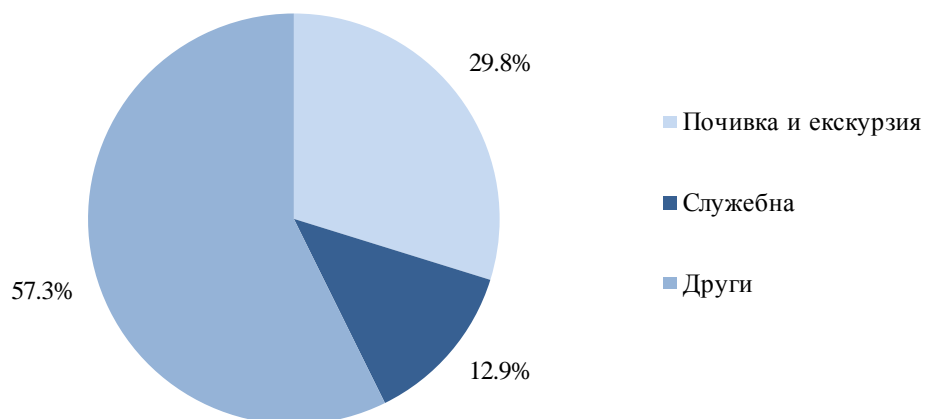

През юни 2021 г. относителният дял на посещенията по цел е, както следва: с други цели - 57.3%, с цел почивка и екскурзия - 29.8%, и със служебна цел - 12.9% (фиг. 3).

Фиг. 3. Структура на посещенията на чужди граждани в България по цел през юни 2021 година