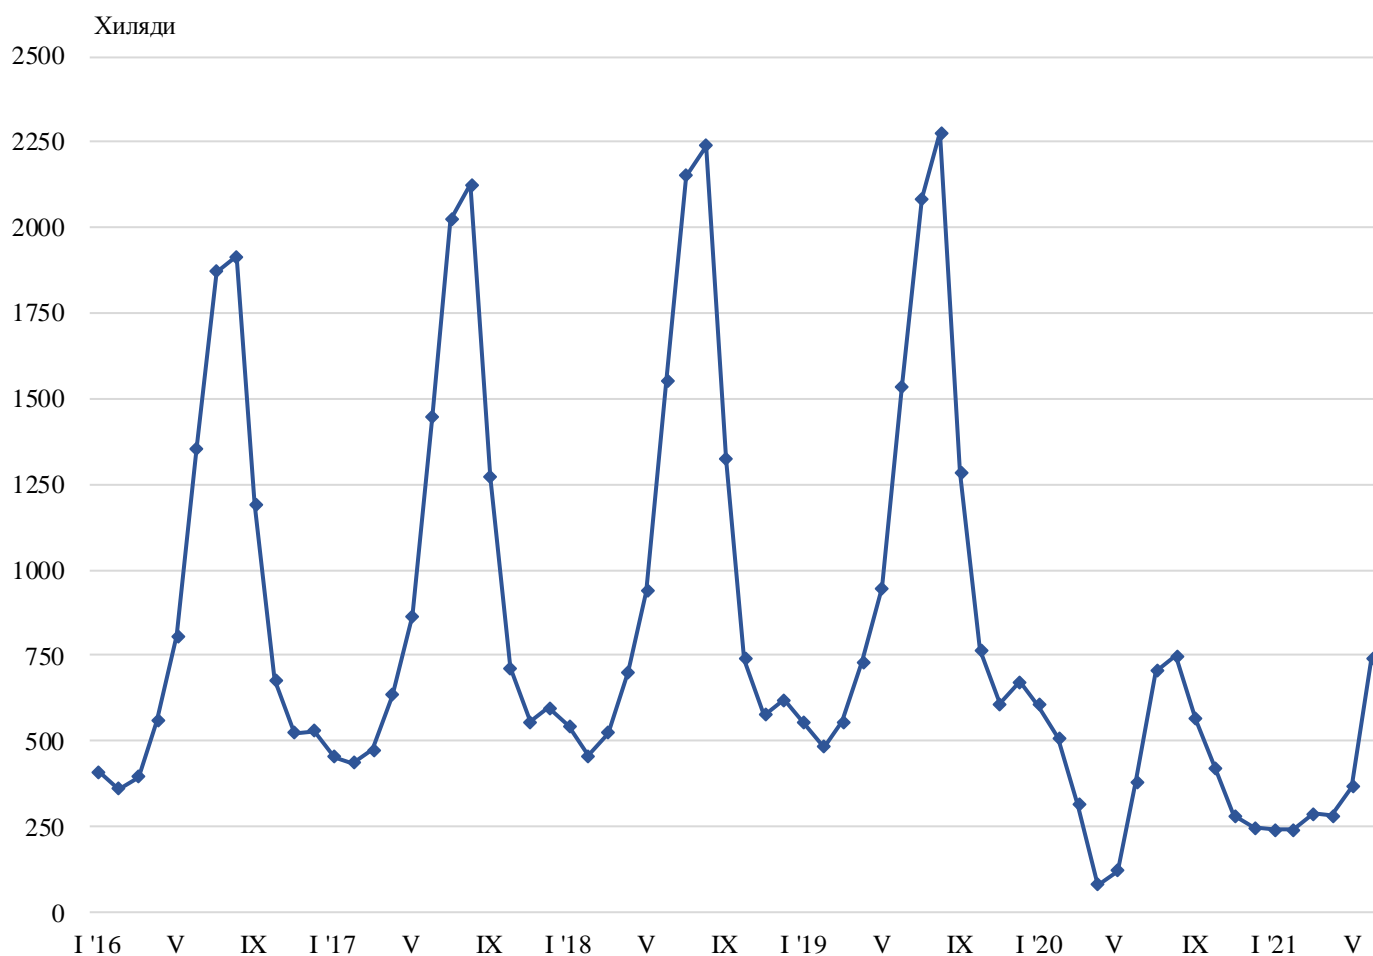

## ПЪТУВАНИЯ НА БЪЛГАРИ В ЧУЖБИНА И ПОСЕЩЕНИЯ НА ЧУЖДЕНЦИ В БЪЛГАРИЯ<sup>1,2</sup> ПРЕЗ ЮНИ 2021 ГОДИНА

През юни 2021 г. в условията на продължаващата епидемична обстановка пътуванията на български граждани в чужбина са 458.7 хиляди (фиг. 1).

Фиг. 1. Пътувания на български граждани в чужбина по месеци

<sup>1</sup> Всички данни са предоставени от МВР.

<sup>2</sup> Прессъобщението не съдържа сравнителни данни поради разпространението в световен мащаб на коронавируса COVID-19 и обявеното с решение на Народното събрание (ДВ, бр. 22/13.03.2020 г.) извънредно положение на територията на Република България.

През юни 2021 г. посещенията на чужденци в България са 742.8 хил. (табл. 1 от приложението), като транзитните преминавания са 53.1% (394.7 хил.) от всички посещения на чужденци в страната.

**Фиг. 2. Посещения на чужденци в България по месеци**