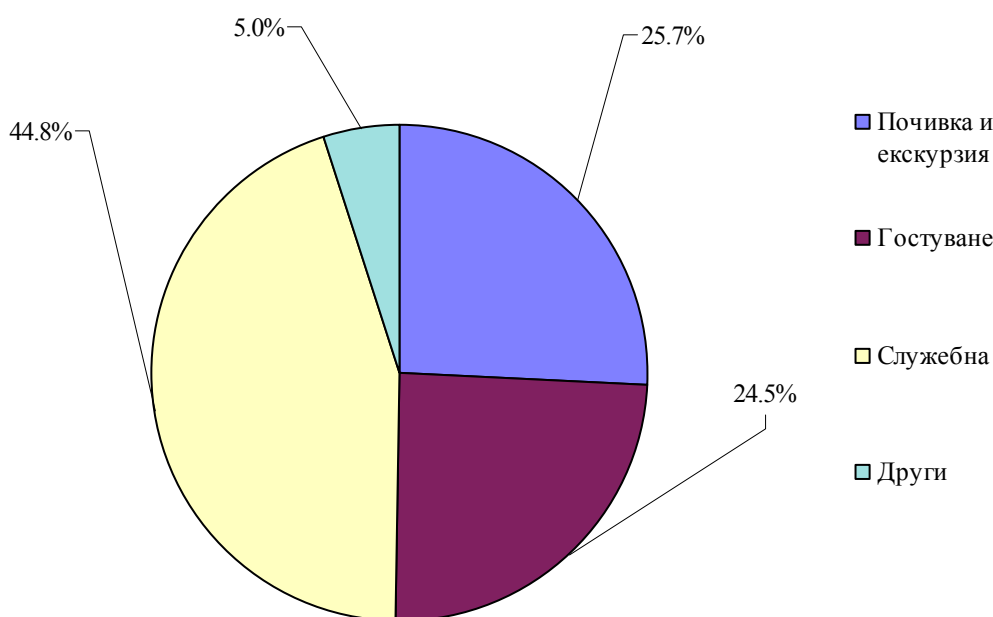

Пътувания на българи в чужбина и посещения на чужденци в България през януари 2010 година

Пътуванията на български граждани в чужбина през януари 2010 г. са 282.7 хил. или с 16.5% по-малко в сравнение с януари 2009 година (Приложение 1).

Увеличение на пътуванията на българските граждани в сравнение със същия месец на 2009 г. е регистрирано към Финландия - с 50.0%, Португалия - с 36.5%, Македония - с 5.5% и Турция - с 3.0%. Същевременно намаляват пътуванията към всички останали наблюдавани страни, като най-голям е спадът на пътуванията към Япония - с 95.8%, Ирландия - с 91.9%, Словакия - с 76.5%, Полша - с 51.0%, Унгария - с 48.0%, Кипър - с 47.9%, Малта - с 47.2%, Австрия - с 45.7%, САЩ - с 45.6%, следвани от Великобритания - с 45.4%, Канада - с 44.2%, Белгия - с 44.1%, Украйна - с 43.0%, Чехия - с 42.7%, Франция - с 38.6%, Италия - с 37.7%, Испания - с 36.9%. Най-голям относителен дял от общия брой пътувания на български граждани в чужбина формират тези със служебна цел - 44.8%, следвани от пътуванията с цел почивка и екскурзия - 25.7%, гостуване - 24.5%, и други - 5.0%.