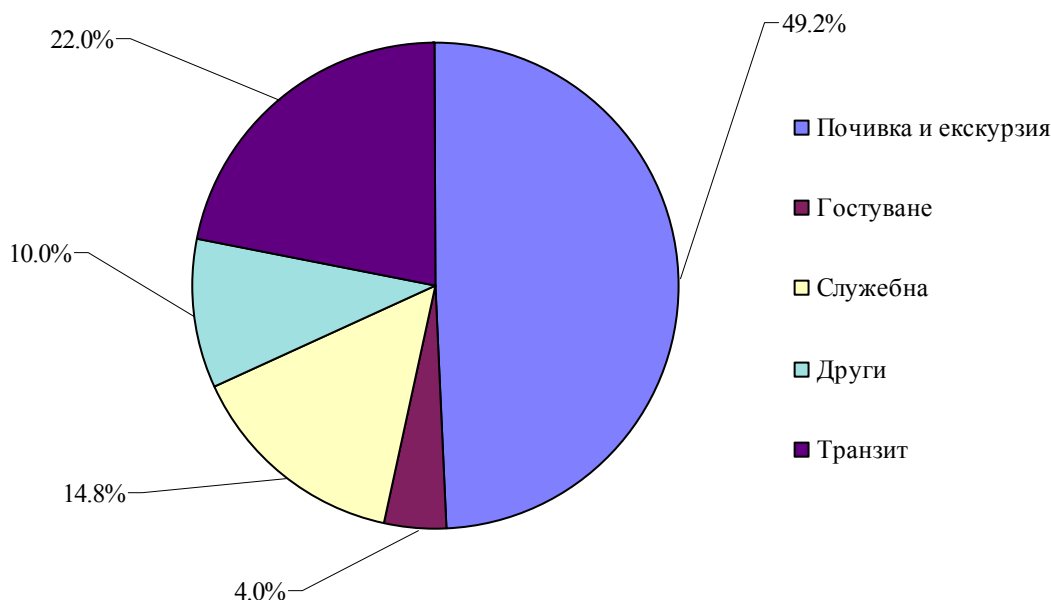

От групата „Други европейски страни”¹ най-голямо е увеличението на посещения на граждани от Сърбия - с 33.8%, Русия - с 32.0% и Македония - с 28.4%.

През януари 2010 г. посетилите страната чужденци с цел почивка и екскурзия формират най-голям относителен дял от общия брой посещения - 49.2%, следвани от транзитно преминаващите - 22.0%, със служебна цел - 14.8%, по други причини - 10.0%, и гостуване - 4.0%.

Структура на посещенията на чужденци в България по цел на пътуването през януари 2010 година

Методологични бележки

Статистическите данни за пътуванията на българи в чужбина и посещенията на чужденци в България са получени на база месечна информация, от Министерство на вътрешните работи (МВР) и извадково изследване на НСИ сред преминаващите български и чужди граждани през граничните пунктове на страната.

Данните за броя на пътуванията на граждани от Европейския съюз представляват оценки на база информация от МВР и летищните власти. Данните за влезлите в страната граждани на „трети страни” са получени директно от МВР. Данните за целите на пътуванията са получени въз основа на регулярно провежданото от НСИ месечно извадково изследване сред преминаващите български и чужди граждани през граничните пунктове на страната.

¹Групата „Други европейски страни” включва страните в Европа извън Европейския съюз.