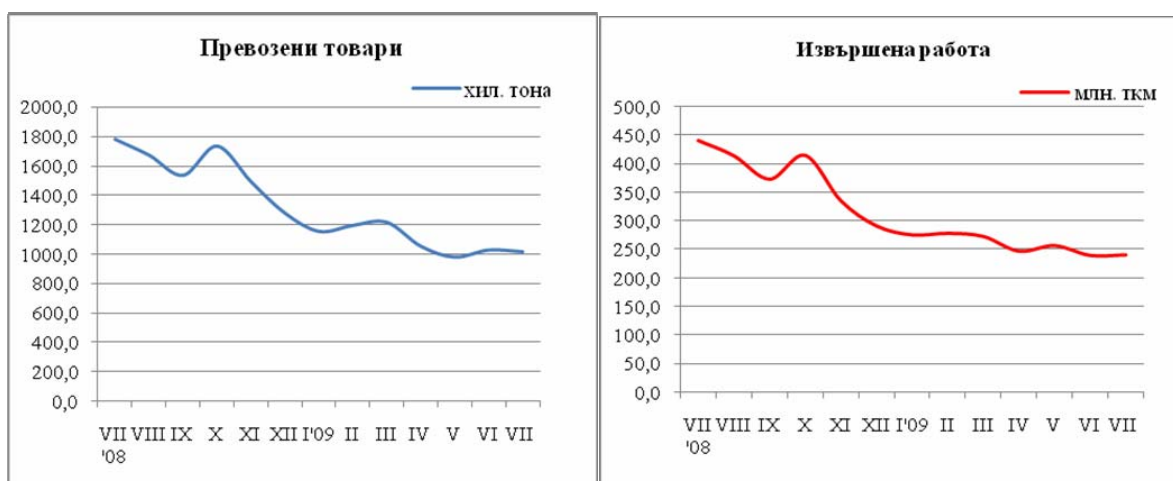

## ПРЕВОЗЕНИ ТОВАРИ И ПЪТНИЦИ ОТ ЖЕЛЕЗОПЪТНИЯ ТРАНСПОРТ ПРЕЗ ЮЛИ 2009 ГОДИНА

Превозените товари от железопътния транспорт през месец юли 2009 г. са 1 015.2 хил. т или с 1.1% по-малко в сравнение с предходния месец, което се дължи на намалението при международните превози (10.5%). Спрямо същия месец на 2008 г., превозените товари през юли 2009 г. намаляват с 43.1%, което се дължи на спада, както при вътрешните, така и при международните превози.

През юли 2009 г. извършената работа, измерена в тонкилометри, се увеличава с 0.4%, в сравнение с предходния месец и достига 241.9 млн. ткм. Същевременно обаче спрямо съответния месец на 2008 г. извършената работа намалява с 45.2%, като най-значителен е спадът при вътрешните превози - със 128.9 млн. ткм.

### ПРЕВОЗЕНИ ТОВАРИ И ИЗВЪРШЕНА РАБОТА ОТ ЖЕЛЕЗОПЪТНИЯ ТРАНСПОРТ

Превозените пътници през юли 2009 г. са 2 656.3 хил. или с 1.6% повече спрямо предходния месец, а извършената работа се е увеличила с 11.5% до 201.4 млн. ткм., което се дължи на ръста при международните превози – съответно с 45.3 хиляди пътници и с 5.8 млн. ткм.