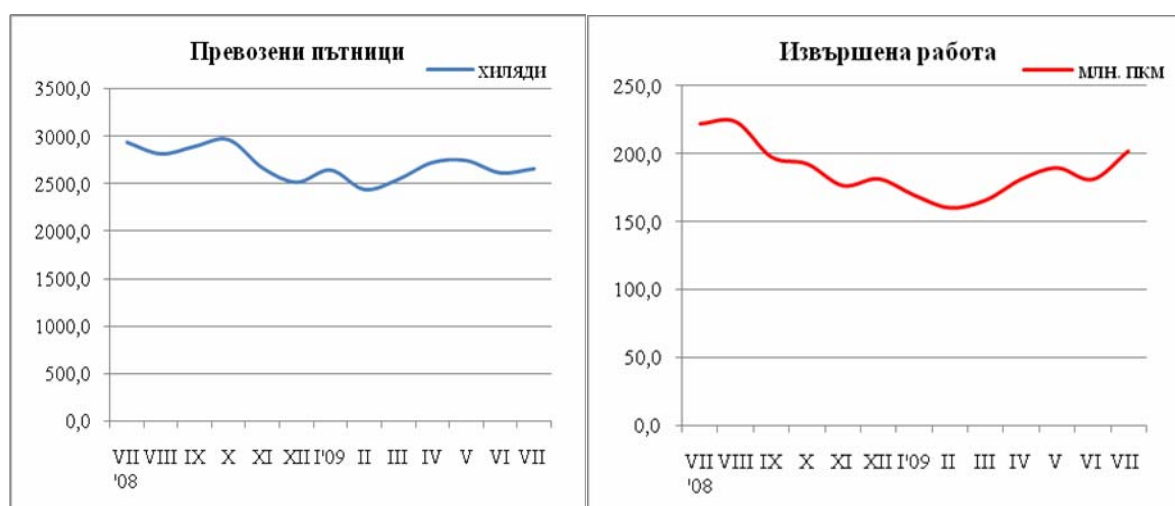

ПРЕВОЗЕНИ ПЪТНИЦИ И ИЗВЪРШЕНА РАБОТА ОТ ЖЕЛЕЗОПЪТНИЯ ТРАНСПОРТ