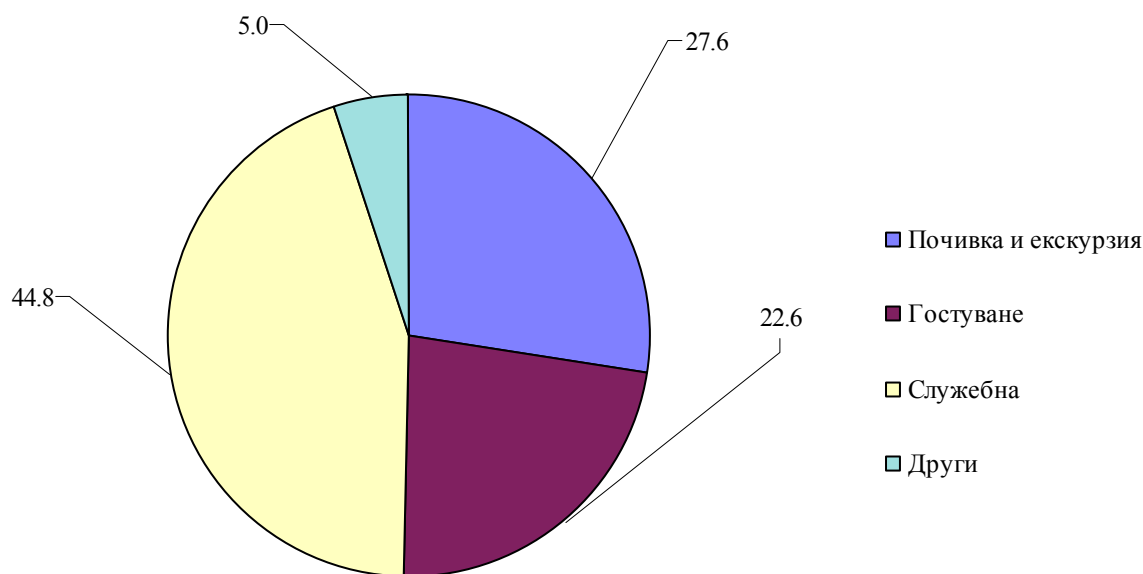

Пътувания на българи в чужбина и посещения на чужденци в България през септември 2009 година

Пътуванията на български граждани в чужбина през септември 2009 г. са 451.5 хил. или с 17.6% по-малко в сравнение със септември 2008 година (Приложение 1).

Увеличение на пътуванията на българските граждани в сравнение със същия месец на 2008 г. е регистрирано към Португалия - с 25.6%, Македония - с 15.7%, Турция - с 15.1% и Сърбия - с 2.5%. Същевременно намаляват пътуванията към всички останали наблюдавани страни, като най-голям е спадът на пътуванията към Япония - със 76.9%, Малта - със 71.6%, Швеция - с 56.1%, Словения - с 56.1%, Словакия - с 54.9%, Чехия - с 54.6%, следвани от Австрия - с 49.5%, Израел - с 44.3%, Испания - с 43.1%, Финландия - с 42.3%, Италия - с 40.8%, Франция - с 38.5%, Дания - с 37.4%, Германия - с 33.9%, Белгия - с 32.9% .

Най-голям относителен дял от общия брой пътувания на български граждани в чужбина формират тези със служебна цел - 44.8%, следвани от пътуванията с цел почивка и екскурзия - 27.6%, гостуване - 22.6% и други - 5.0%.

Структура на пътуванията на български граждани в чужбина по цел на посещението през септември 2009 година - %

Посещенията на чужденци в България през септември 2009 г. са 944.7 хил. и намаляват спрямо същия месец на 2008 г. с 1.9% (Приложение 2).

От страните - членки на Европейския съюз по-малко посещения у нас са реализирали гражданите на Малта - с 80.5%, Кипър - с 67.6%, Португалия - с 52.9%, Швеция - с 49.3% и Румъния - с 41.6%. Същевременно по-съществено увеличение е регистрирано на посещенията от Франция - с 87.1%, Австрия - с 85.9%, Испания - със 78.9%, Чехия - със 78.2%, Италия - със 74.6%, Словакия - с 64.2% и други.

От групата „Други европейски страни“¹ най-голямо е намалението на посещения на

¹Групата „Други европейски страни“ включва страните в Европа извън Европейския съюз.