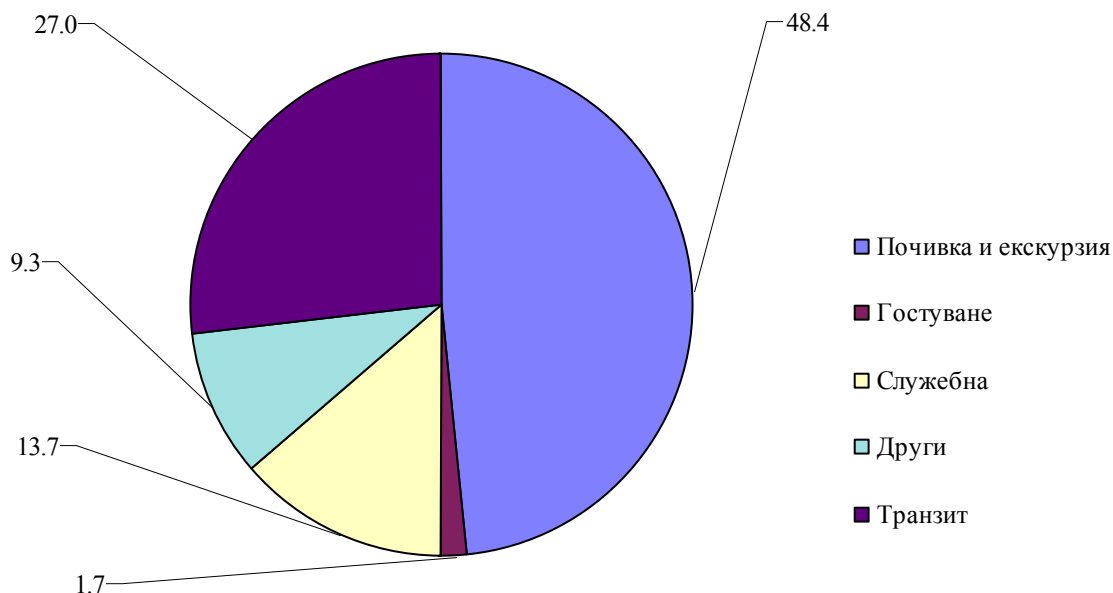

граждани от Сърбия - с 30.4%, Русия - с 22.4%, Турция - с 18.2% и други. Нарастване е регистрирано за граждани на Норвегия - с 30.6% и Украйна - с 2.3%.

През септември 2009 г. посетилите страната чужденци с цел почивка и екскурзия формират най-голям относителен дял от общия брой посещения - 48.4%, следвани от транзитно преминаващите - 27.0%, със служебна цел - 13.7%, по други причини - 9.3%, и гостуване - 1.7%.

Структура на посещенията на чужденци в България по цел на пътуването през септември 2009 година - %

Методологични бележки

Статистическите данни за пътуванията на българи в чужбина и посещенията на чужденци в България са получени на база месечна информация, от Министерство на вътрешните работи (МВР) и извадково изследване на НСИ сред преминаващите български и чужди граждани през граничните пунктове на страната.

Данните за броя на пътуванията на граждани от Европейския съюз представляват оценки на база информация от МВР и летищните власти. Данните за влезлите в страната граждани на „трети страни” са получени директно от МВР. Данните за целите на пътуванията са получени въз основа на регулярно провежданото от НСИ месечно извадково изследване сред преминаващите български и чужди граждани през граничните пунктове на страната.